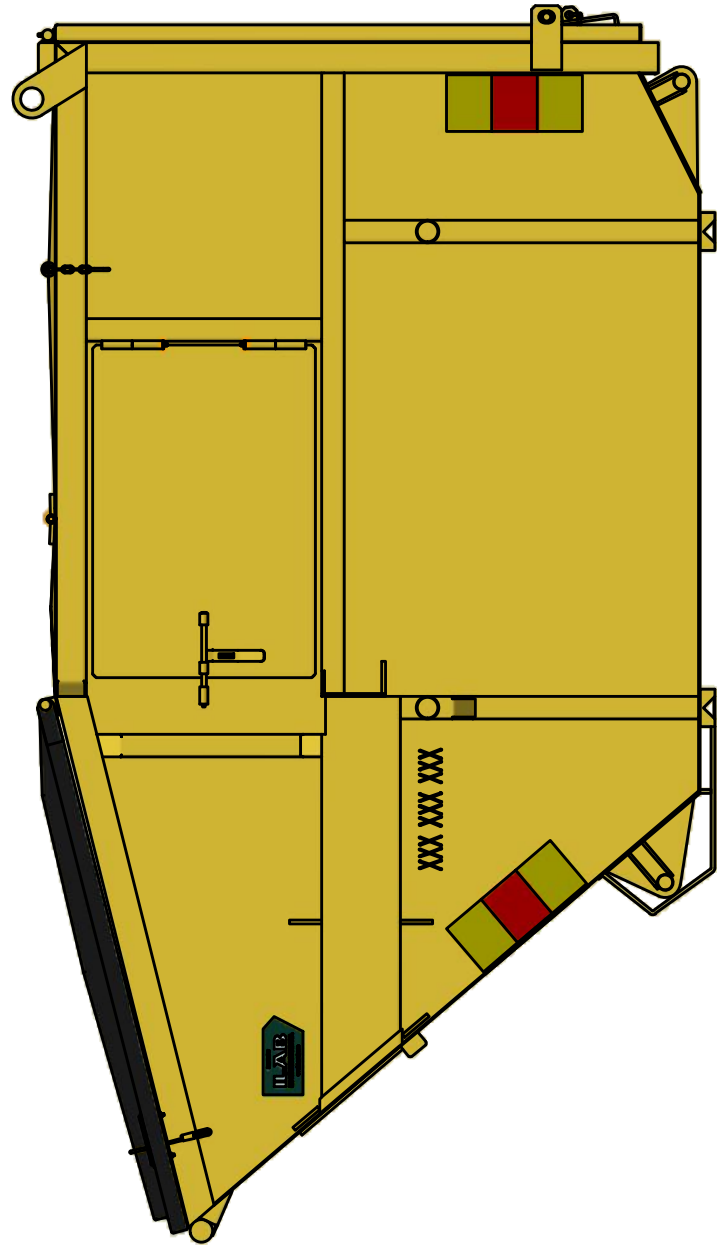

## FL-CHL 8

**Täckt kombicontainer med topphängda plastluckor  
och hängande baklucka.**

ILAB art. Nr.	<b>100654</b>
ILAB benämning:	FL-CHL 8
Tömningsätt:	Frontlastar-, baktömmande- och liftdumperbil
Volym:	8 m <sup>3</sup>
Övrigt:	Långa tömningsluckor i plast. Låsbara luckor. Tömning med liftdumperbil från båda håll.
Tillval:	Kajlucka. Sopluckor.

ILAB Container AB

www.ilabcontainer.se

100654

FL-CHL 8

DATA

VOLYM (M <sup>3</sup> )	8
VIKT (KG)	830
BOTTEN (MM)	3
SIDOR (MM)	3
GAVLAR (MM)	3