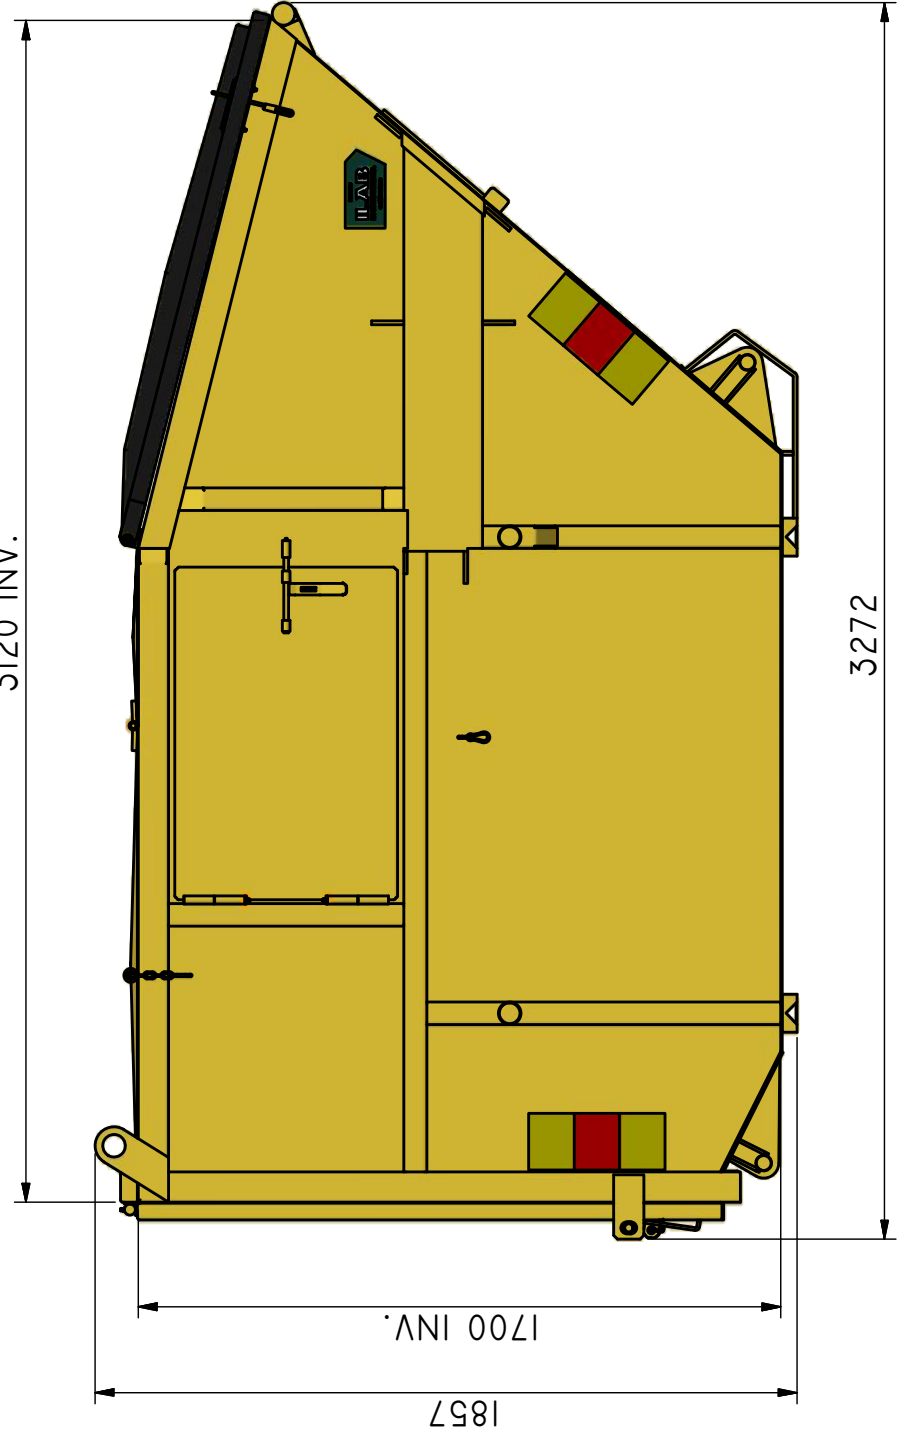

## FL-CHL 8

**Täckt kombicontainer med topphängda plastluckor  
och hängande baklucka.**

ILAB art. Nr.	<b>100654</b>
ILAB benämning:	FL-CHL 8
Tömningsätt:	Frontlastar-, baktömmande- och liftdumperbil
Volym:	8 m <sup>3</sup>
Övrigt:	Långa tömningsluckor i plast. Låsbara luckor. Tömning med liftdumperbil från båda håll.
Tillval:	Kajlucka. Sopluckor.

ILAB Container AB

www.ilabcontainer.se

100654

FL-CHL 8

DATA

VOLYM (M <sup>3</sup> )	8
VIKT (KG)	830
BOTTEN (MM)	3
SIDOR (MM)	3
GAVLAR (MM)	3