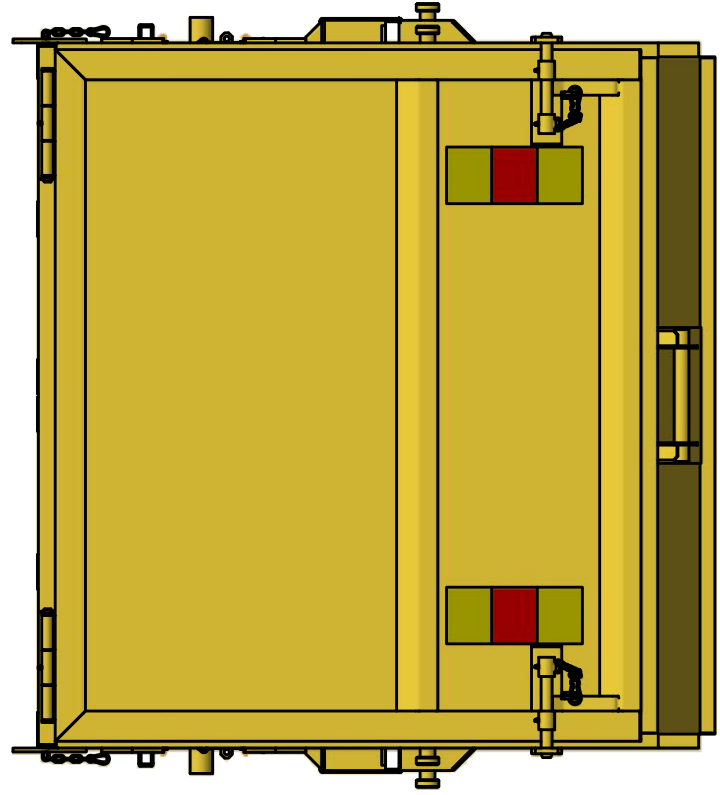

## FL-CHL 8

**Täckt kombicontainer med topphängda plastluckor  
och hängande baklucka.**

ILAB art. Nr.	<b>100654</b>
ILAB benämning:	FL-CHL 8
Tömningsätt:	Frontlastar-, baktömmande- och liftdumperbil
Volym:	8 m <sup>3</sup>
Övrigt:	Långa tömningsluckor i plast. Låsbara luckor. Tömning med liftdumperbil från båda håll.
Tillval:	Kajlucka. Sopluckor.

ILAB Container AB

www.ilabcontainer.se

100654

FL-CHL 8

DATA

VOLYM (M <sup>3</sup> )	8
VIKT (KG)	830
BOTTEN (MM)	3
SIDOR (MM)	3
GAVLAR (MM)	3