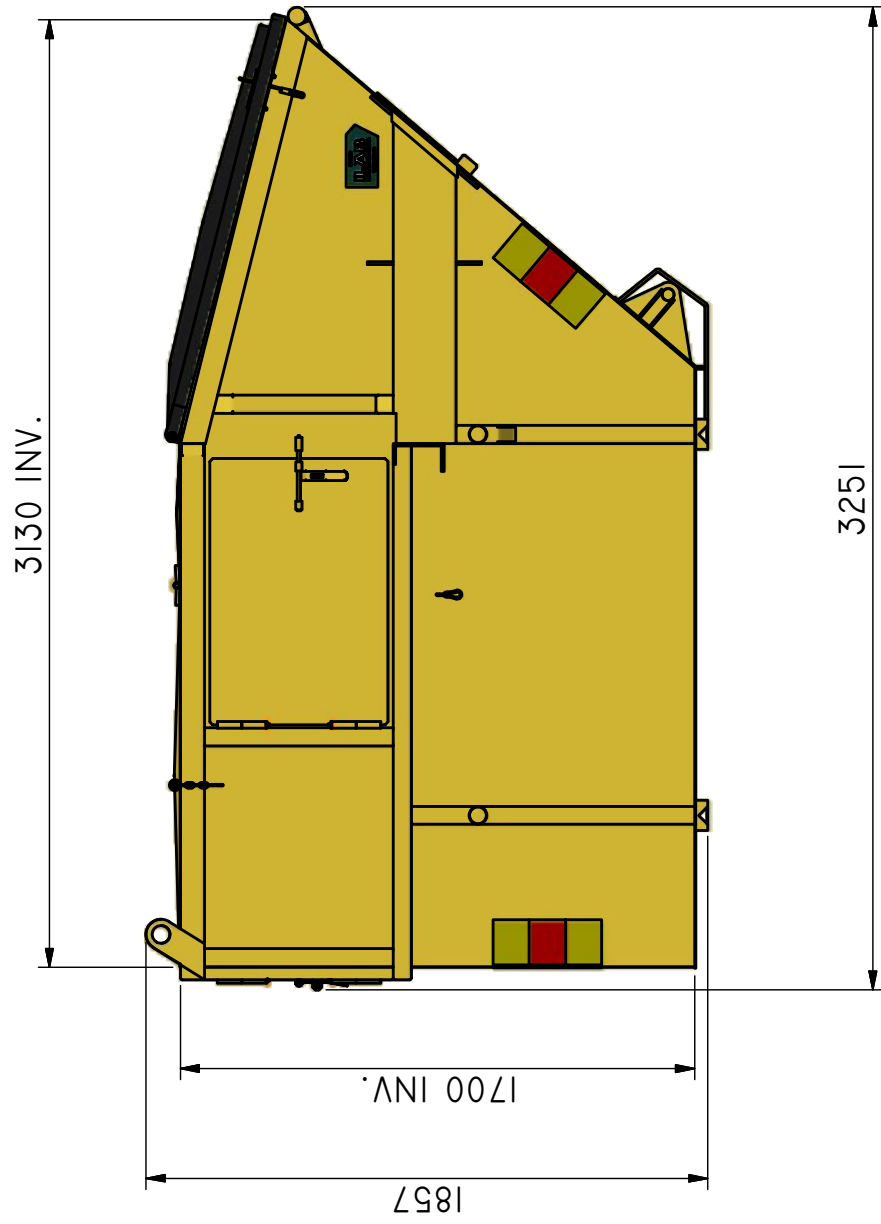

FL-CL 8

Täckt kombicontainer med topphängda plastluckor.

ILAB art. Nr.	100208
ILAB benämning:	FL-CL 8
Tömningsätt:	Frontlastar-, baktömmande- och liftdumperbil
Volym:	8 m ³
Övrigt:	Långa tömningsluckor i plast. Låsbara luckor.
Tillval:	Kajlucka. Sopluckor.

ILAB Container AB

www.ilabcontainer.se

100204

FL-CL 8

DATA

VOLYM (M ³)	8
VIKT (KG)	780
BOTTEN (MM)	3
SIDOR (MM)	3
GAVLAR (MM)	3