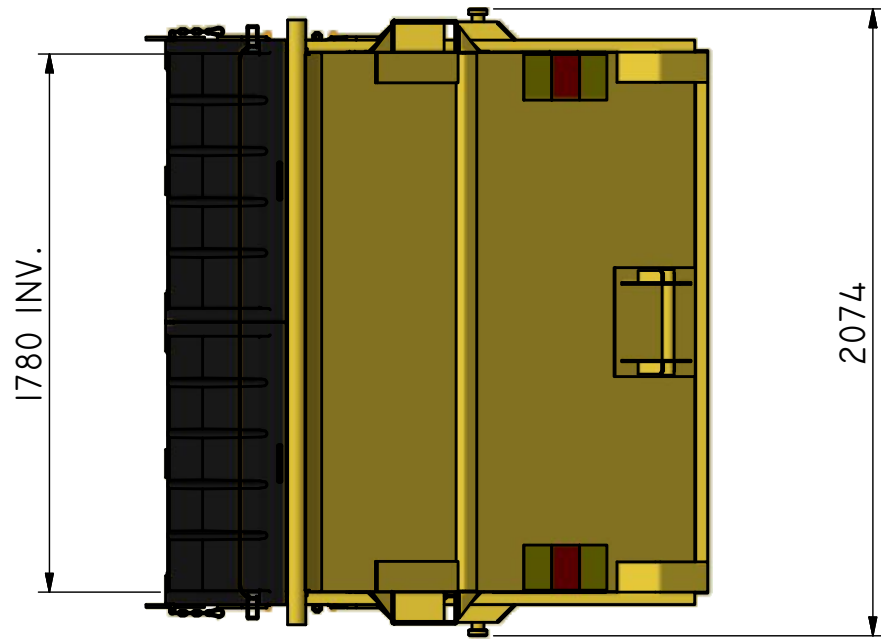

FL-CL 8

Täckt kombicontainer med topphängda plastluckor.

ILAB art. Nr.	100208
ILAB benämning:	FL-CL 8
Tömningsätt:	Frontlastar-, baktömmande- och liftdumperbil
Volym:	8 m ³
Övrigt:	Långa tömningsluckor i plast. Låsbara luckor.
Tillval:	Kajlucka. Sopluckor.

ILAB Container AB

www.ilabcontainer.se

100204

FL-CL 8

DATA

VOLYM (M ³)	8
VIKT (KG)	780
BOTTEN (MM)	3
SIDOR (MM)	3
GAVLAR (MM)	3