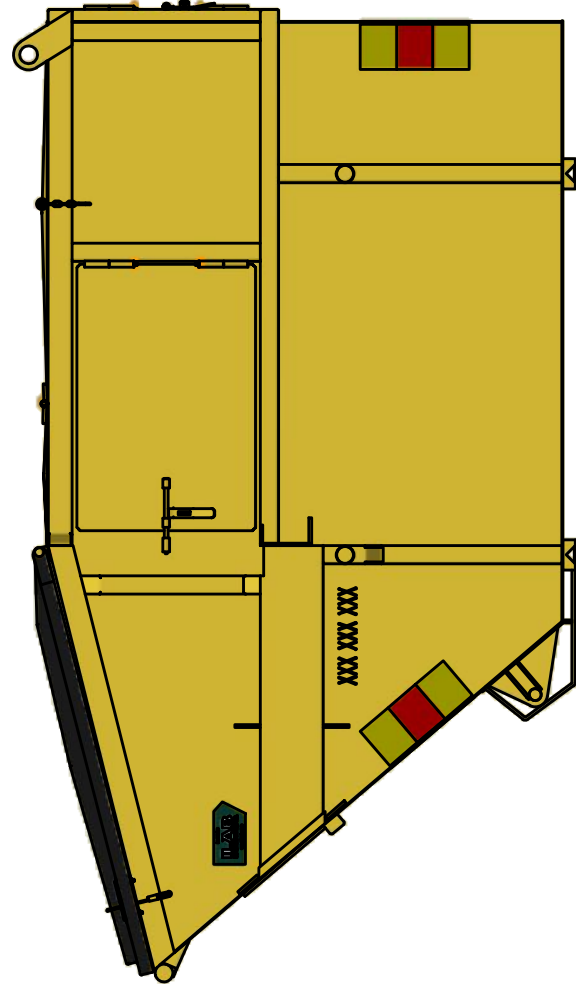

FL-CL 8

Täckt kombicontainer med topphängda plastluckor.

ILAB art. Nr.	100208
ILAB benämning:	FL-CL 8
Tömningsätt:	Frontlastar-, baktömmande- och liftdumperbil
Volym:	8 m ³
Övrigt:	Långa tömningsluckor i plast. Låsbara luckor.
Tillval:	Kajlucka. Sopluckor.

ILAB Container AB

www.ilabcontainer.se

100204

FL-CL 8

DATA

VOLYM (M ³)	8
VIKT (KG)	780
BOTTEN (MM)	3
SIDOR (MM)	3
GAVLAR (MM)	3