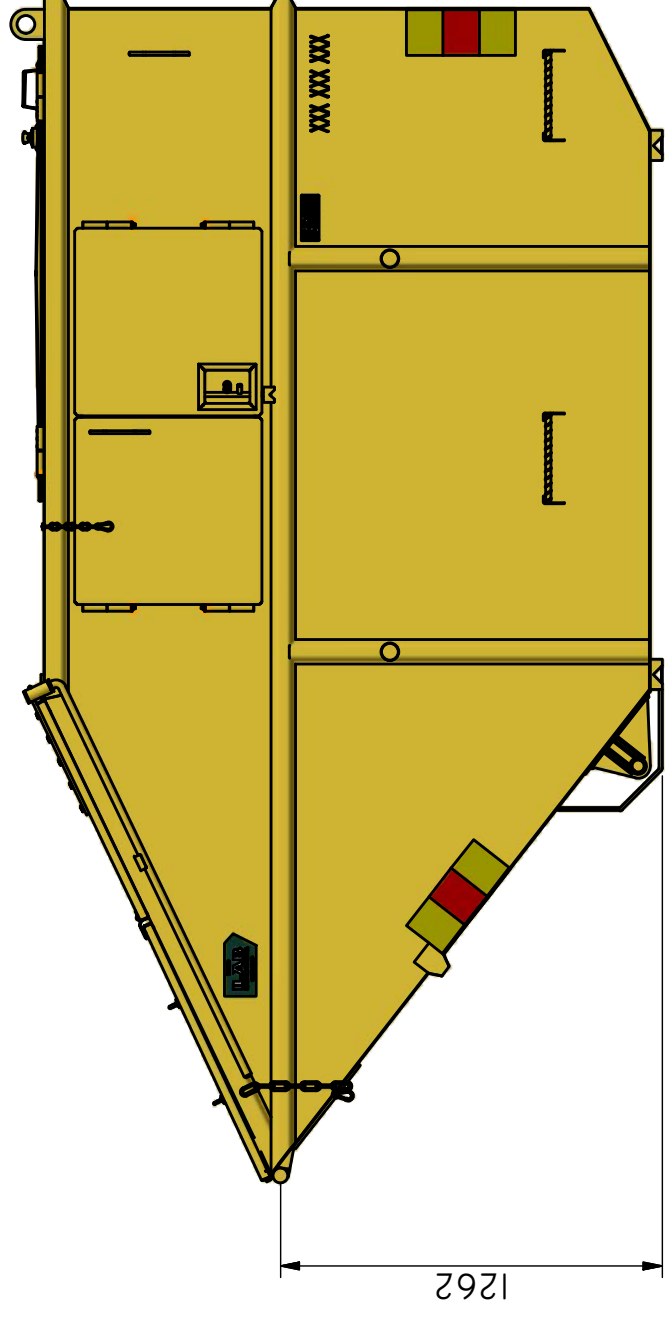

## KB-T 10 KJ

Vippcontainer med topphängd frontlucka och kajlucka.

ILAB art. Nr.	<b>101503</b>
ILAB benämning:	KB-T 10 KJ
Tömningssätt:	Baktömmande- och liftdumperbil.
Volym:	10 m <sup>3</sup>
Övrigt:	Låsbara luckor. Front- och kajlucka i aluminium.
Tillval:	Sopluckor.

ILAB Container AB

www.ilabcontainer.se

101503

KB-T 10 KJ

DATA

VOLYM (M <sup>3</sup> )	10
VIKT (KG)	900
BOTTEN (MM)	3
SIDOR (MM)	3
GAVLAR (MM)	3