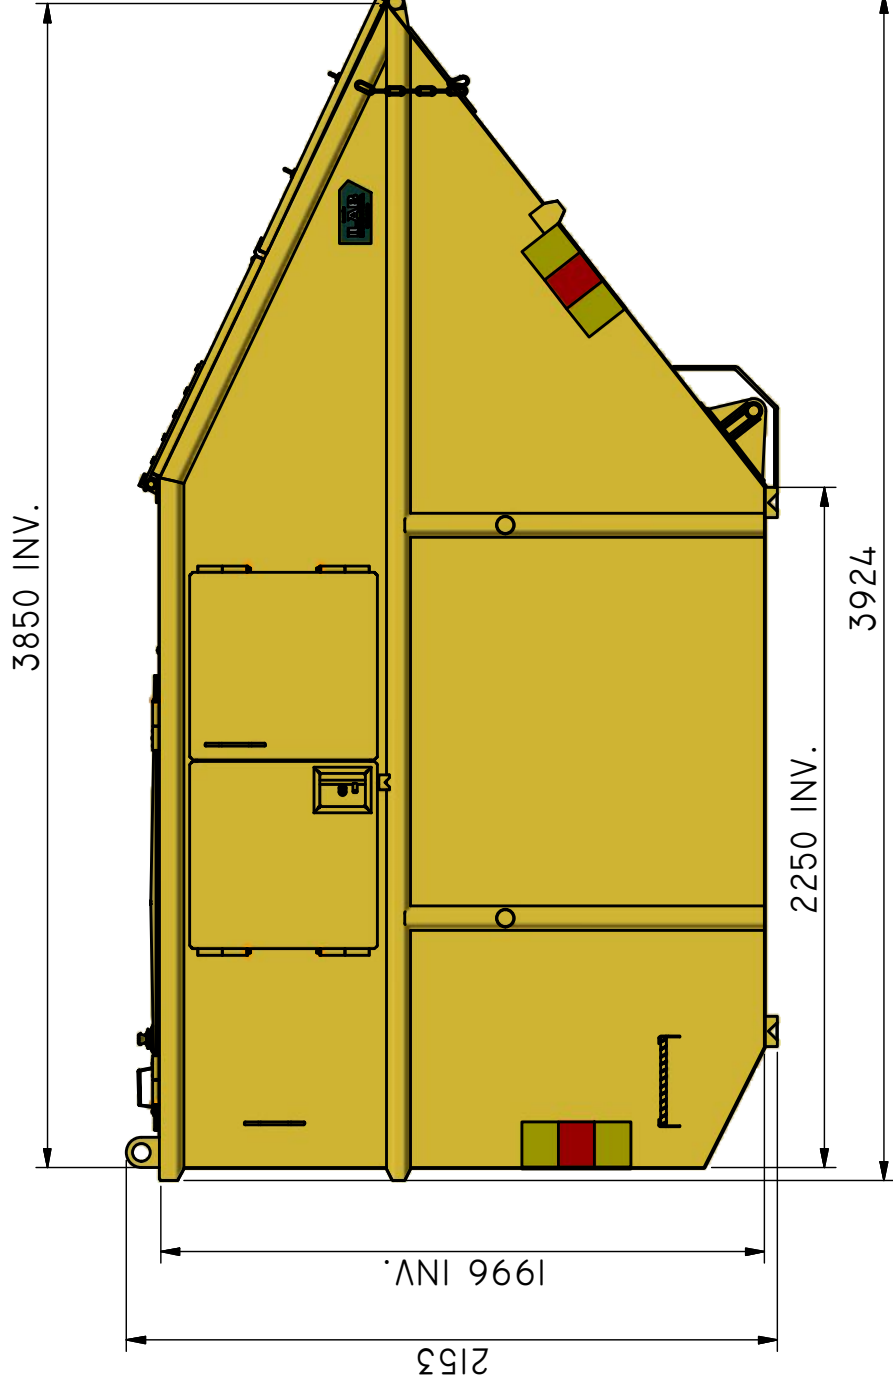

## KB-T 10 KJ

Vippcontainer med topphängd frontlucka och kajlucka.

ILAB art. Nr.	<b>101503</b>
ILAB benämning:	KB-T 10 KJ
Tömningssätt:	Baktömmande- och liftdumperbil.
Volym:	10 m <sup>3</sup>
Övrigt:	Låsbara luckor. Front- och kajlucka i aluminium.
Tillval:	Sopluckor.

ILAB Container AB

www.ilabcontainer.se

101503

KB-T 10 KJ

DATA

VOLYM (M <sup>3</sup> )	10
VIKT (KG)	900
BOTTEN (MM)	3
SIDOR (MM)	3
GAVLAR (MM)	3