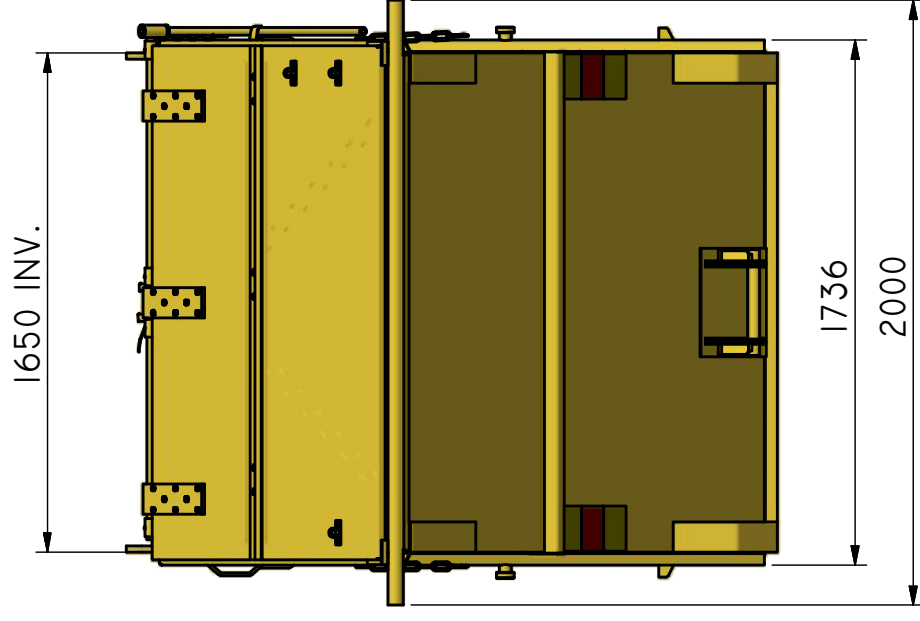

## KB-T 10 KJ

Vippcontainer med topphängd frontlucka och kajlucka.

ILAB art. Nr.	<b>101503</b>
ILAB benämning:	KB-T 10 KJ
Tömningssätt:	Baktömmande- och liftdumperbil.
Volym:	10 m <sup>3</sup>
Övrigt:	Låsbara luckor. Front- och kajlucka i aluminium.
Tillval:	Sopluckor.

ILAB Container AB

www.ilabcontainer.se

101503

KB-T 10 KJ

DATA

VOLYM (M <sup>3</sup> )	10
VIKT (KG)	900
BOTTEN (MM)	3
SIDOR (MM)	3
GAVLAR (MM)	3