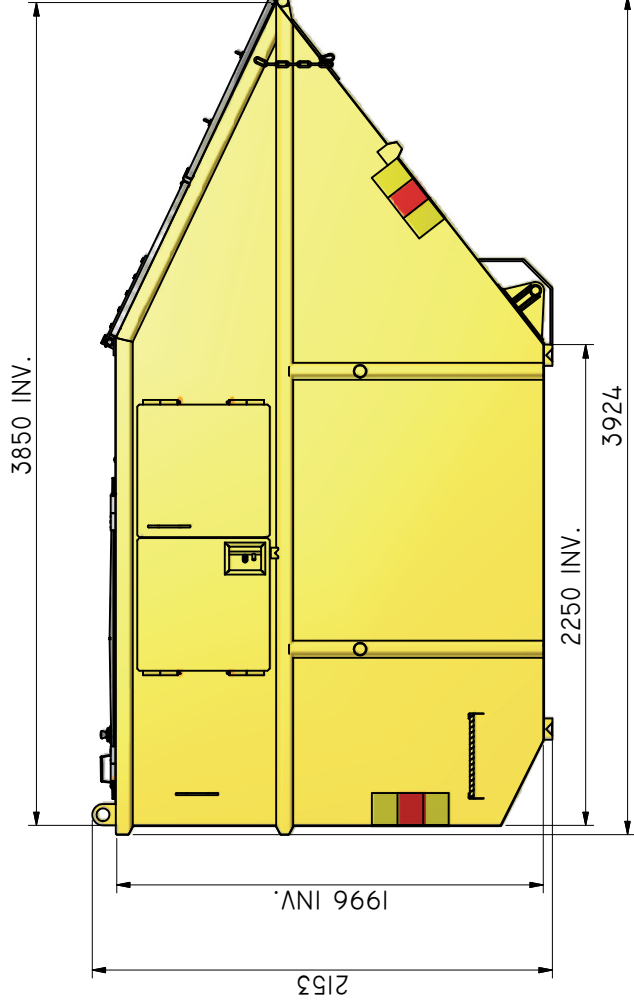

101503

KB-T 10 KJ

DATA

VOLYM	10 M³
VIKT	900 KG
BOTTEN	3 MM
SIDOR	3 MM
GAVLAR	3 MM