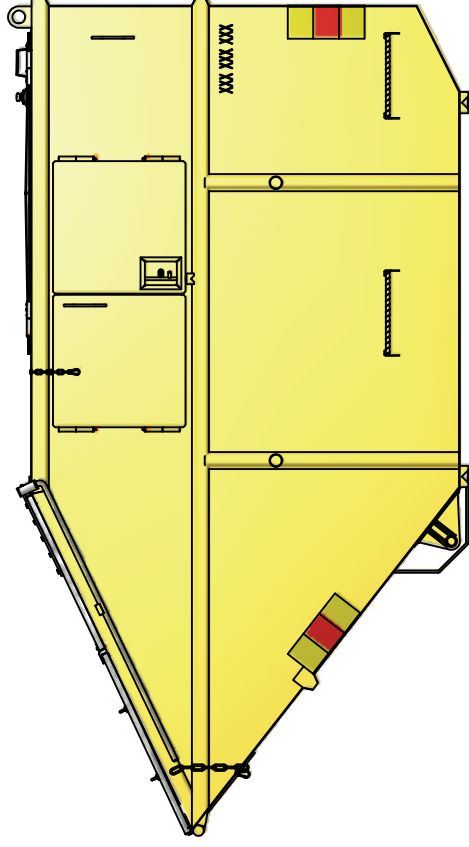

101503

KB-T 10 KJ

DATA

VOLYM	10 M³
VIKT	900 KG
BOTTEN	3 MM
SIDOR	3 MM
GAVLAR	3 MM