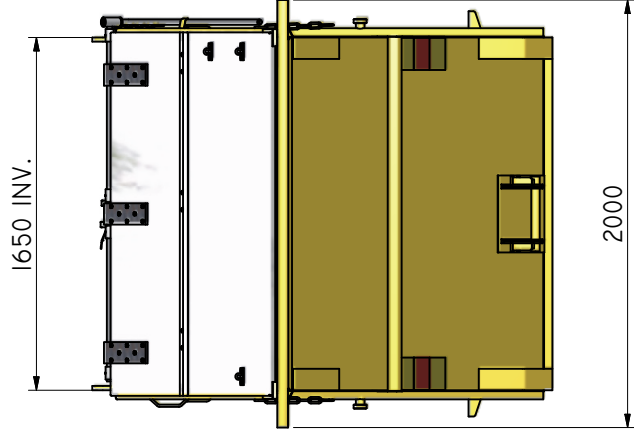

101503

KB-T 10 KJ

DATA

VOLYM	10 M³
VIKT	900 KG
BOTTEN	3 MM
SIDOR	3 MM
GAVLAR	3 MM