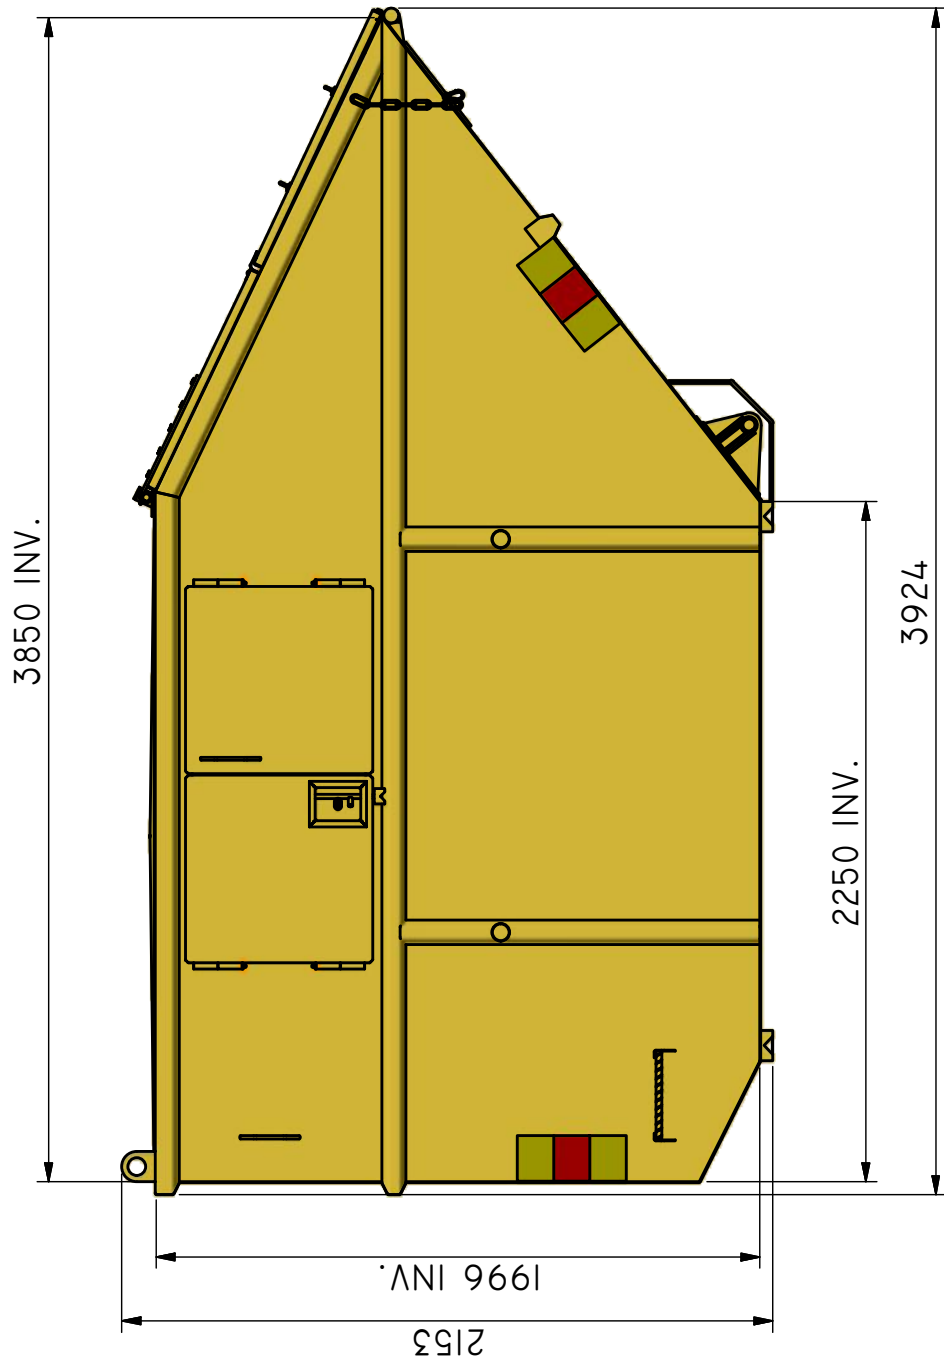

KB-T 10

Vippcontainer med topphängd frontlucka.

ILAB art. Nr.	101423
ILAB benämning:	KB-T 10
Tömningssätt:	Baktömmande- och liftdumperbil.
Volym:	10 m ³
Övrigt:	Låsbara luckor. Frontlucka i aluminium.
Tillval:	Kajlucka. Sopluckor.

ILAB Container AB

www.ilabcontainer.se

101423

KB-T 10

DATA

VOLYM (M ³)	10
VIKT (KG)	890
BOTTEN (MM)	3
SIDOR (MM)	3
GAVLAR (MM)	3