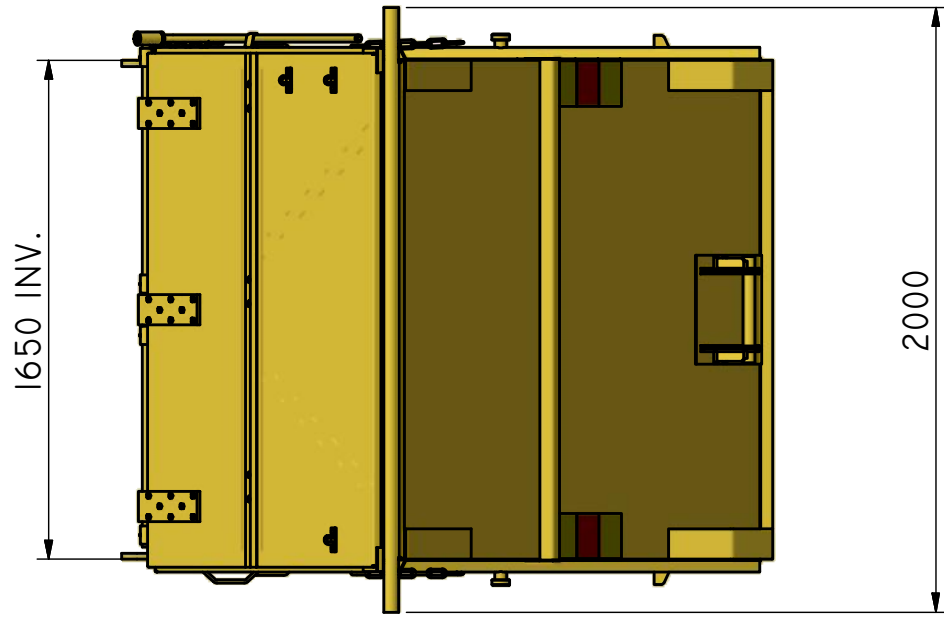

KB-T 10

Vippcontainer med topphängd frontlucka.

ILAB art. Nr.	101423
ILAB benämning:	KB-T 10
Tömningssätt:	Baktömmande- och liftdumperbil.
Volym:	10 m ³
Övrigt:	Låsbara luckor. Frontlucka i aluminium.
Tillval:	Kajlucka. Sopluckor.

ILAB Container AB

www.ilabcontainer.se

101423

KB-T 10

DATA

VOLYM (M ³)	10
VIKT (KG)	890
BOTTEN (MM)	3
SIDOR (MM)	3
GAVLAR (MM)	3