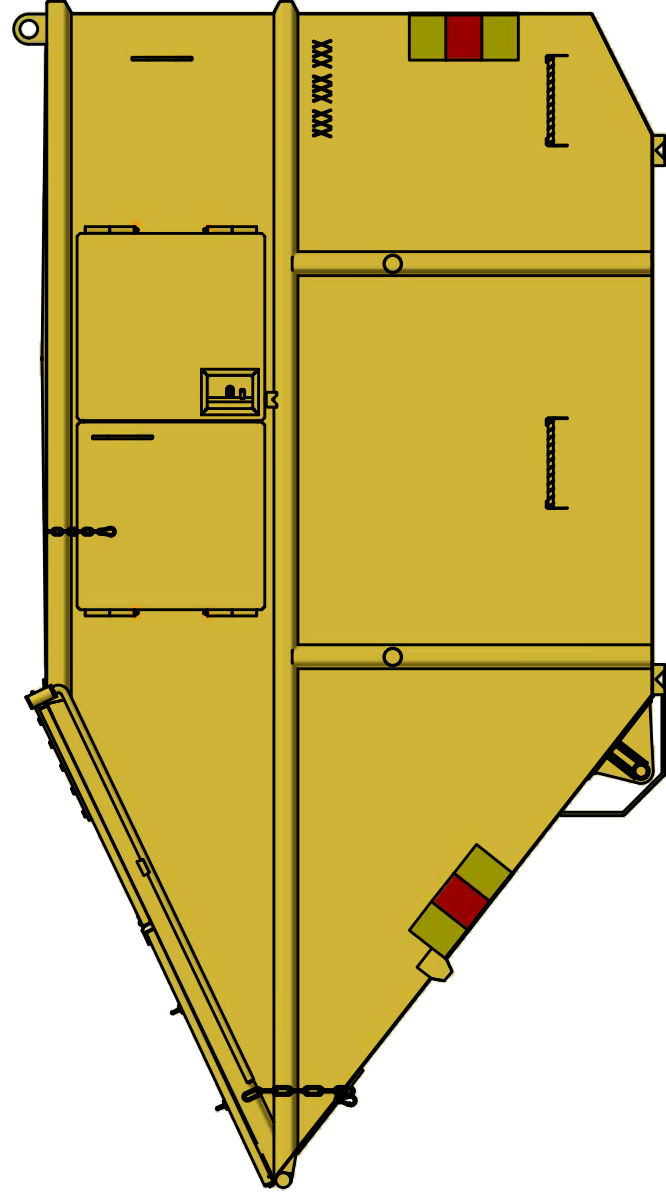

KB-T 10

Vippcontainer med topphängd frontlucka.

ILAB art. Nr.	101423
ILAB benämning:	KB-T 10
Tömningssätt:	Baktömmande- och liftdumperbil.
Volym:	10 m ³
Övrigt:	Låsbara luckor. Frontlucka i aluminium.
Tillval:	Kajlucka. Sopluckor.

ILAB Container AB

www.ilabcontainer.se

101423

KB-T 10

DATA

VOLYM (M ³)	10
VIKT (KG)	890
BOTTEN (MM)	3
SIDOR (MM)	3
GAVLAR (MM)	3