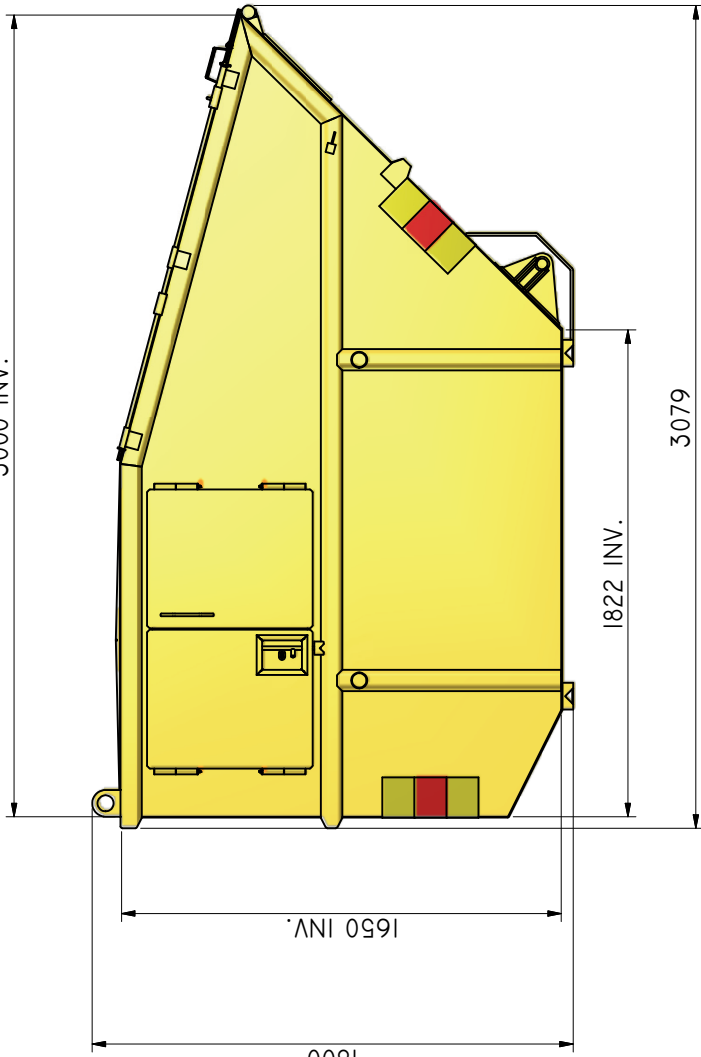

3000 INV.

1800

1650 INV.