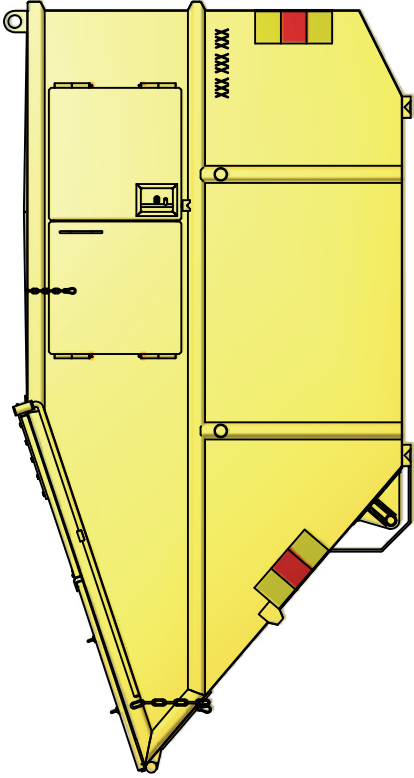

## KB-T 8

Vippcontainer med topphängd frontlucka.

ILAB art. Nr.	<b>101431</b>
ILAB benämning:	KB-T 8
Tömningssätt:	Baktömmande- och liftdumperbil.
Volym:	8 m <sup>3</sup>
Övrigt:	Låsbara luckor. Frontlucka i aluminium.
Tillval:	Kajlucka. Sopluckor.

DATA	
VOLYM	8 M <sup>3</sup>
VKLT	790 KG
BOTTEN	3 MM
SIDOR	3 MM
GAVLAR	3 MM

101431  
**KB-T 8**

**ILAB**  
 ILAB Container AB  
 Box 5 Industrierg.  
 SE-573 21 TRÄNAS  
 Sweden  
 Tel: +46 (0)40 20 000  
 Email: info@ilabcontainer.se  
 www.ilabcontainer.se