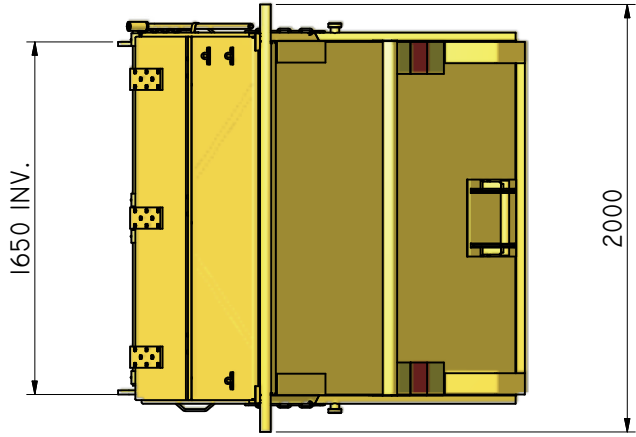

## KB-T 8

Vippcontainer med topphängd frontlucka.

ILAB art. Nr.	<b>101431</b>
ILAB benämning:	KB-T 8
Tömningssätt:	Baktömmande- och liftdumperbil.
Volym:	8 m <sup>3</sup>
Övrigt:	Låsbara luckor. Frontlucka i aluminium.
Tillval:	Kajlucka. Sopluckor.

DATA	
VOLYM	8 M <sup>3</sup>
VKLT	790 KG
BOTTEN	3 MM
SIDOR	3 MM
GAVLAR	3 MM

101431  
**KB-T 8**

**ILAB**  
 ILAB Container AB  
 Box 5 Industrierg.  
 SE-573 21 TRÄNAS  
 Sweden  
 Tel: +46 (0)40 20 000  
 Email: info@ilabcontainer.se  
 www.ilabcontainer.se