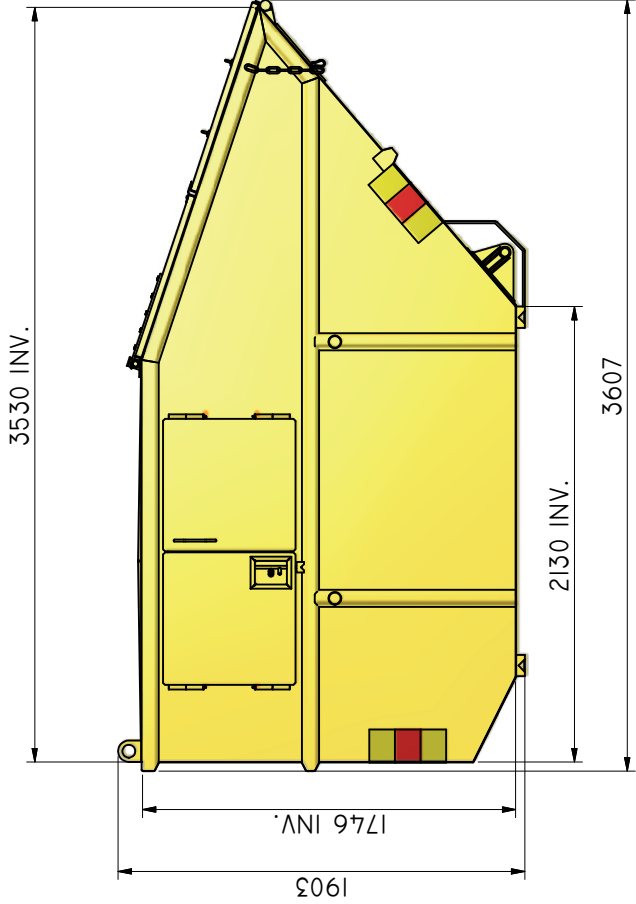

## KB-T 8

Vippcontainer med topphängd frontlucka.

ILAB art. Nr.	<b>101431</b>
ILAB benämning:	KB-T 8
Tömningssätt:	Baktömmande- och liftdumperbil.
Volym:	8 m <sup>3</sup>
Övrigt:	Låsbara luckor. Frontlucka i aluminium.
Tillval:	Kajlucka. Sopluckor.

DATA	
VOLYM	8 M <sup>3</sup>
VKLT	790 KG
BOTTEN	3 MM
SIDOR	3 MM
GAVLAR	3 MM

101431  
**KB-T 8**

**ILAB**  
 ILAB Container AB  
 Box 5 Industrierg.  
 SE-573 21 TRÄNAS  
 Sweden  
 Tel: +46 (0)40 20 000  
 Email: info@ilabcontainer.se  
 www.ilabcontainer.se