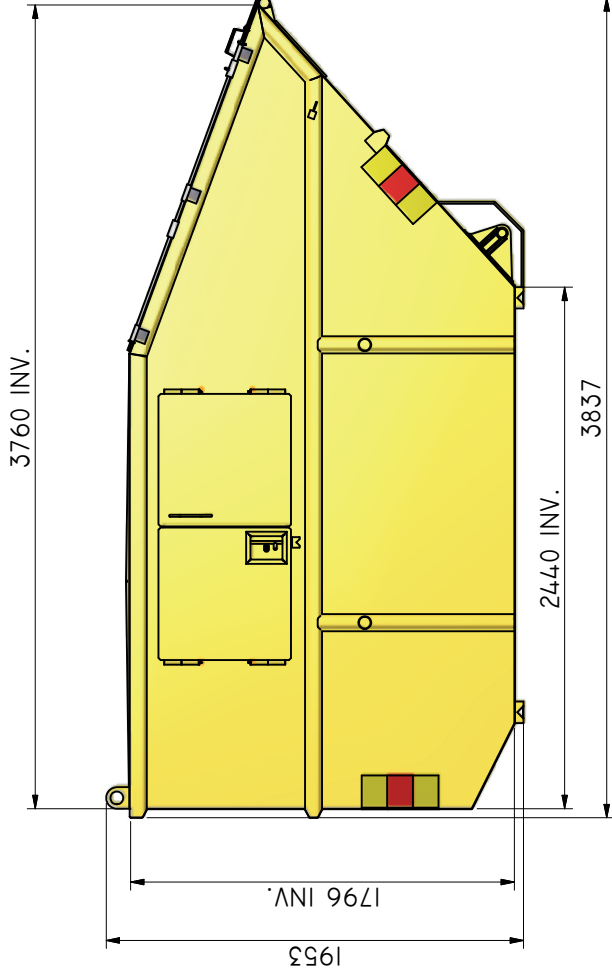

KB-T 9 B

Vippcontainer täckt med sidohängda frontluckor.

ILAB art. Nr.	101542
ILAB benämning:	KB-T 9 B
Tömningssätt:	Baktömmande- och liftdumperbil.
Volym:	9 m ³
Övrigt:	Låsbara luckor. Frontlucka i aluminium.
Tillval:	Kajlucka. Sopluckor.

ILAB Container AB
 Box 5 Industrierg.9
 SE-573 21 TRÄNAS
 Sweden
 Telefon: (0)40 20 000
 Email: info@ilabcontainer.se
 www.ilabcontainer.se

101542
KB-T 9 B

DATA	
VOLYM	9 M3
VIKT	820 KG
BOTTEN	3 MM
SIDOR	3 MM
GAVLAR	3 MM