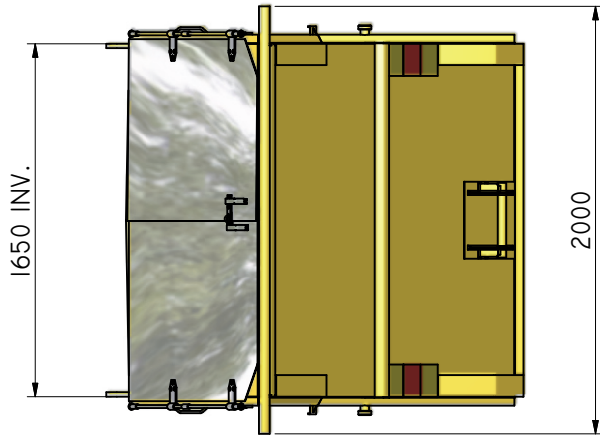

KB-T 9 B

Vippcontainer täckt med sidohängda frontluckor.

ILAB art. Nr.	101542
ILAB benämning:	KB-T 9 B
Tömningssätt:	Baktömmande- och liftdumperbil.
Volym:	9 m ³
Övrigt:	Låsbara luckor. Frontlucka i aluminium.
Tillval:	Kajlucka. Sopluckor.

ILAB Container AB
 Box 5 Industrierg.9
 SE-573 21 TRÄNAS
 Sweden
 Telefon: (0)40 20 000
 Email: info@ilabcontainer.se
 www.ilabcontainer.se

101542
KB-T 9 B

DATA	
VOLYM	9 M3
VIKT	820 KG
BOTTEN	3 MM
SIDOR	3 MM
GAVLAR	3 MM