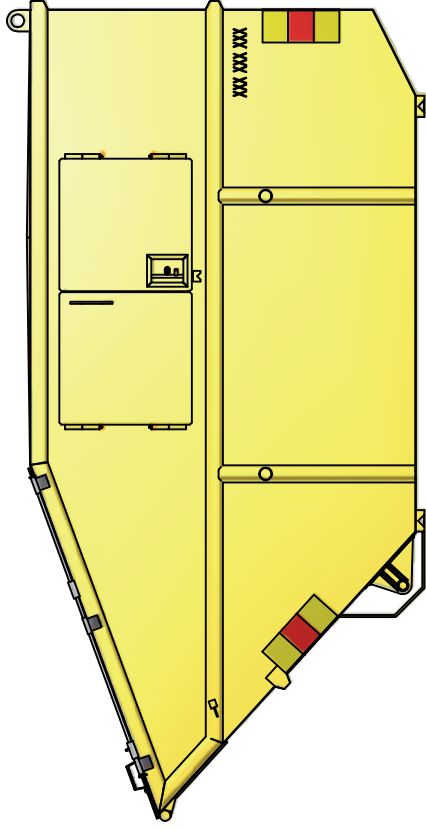

KB-T 9 B

Vippcontainer täckt med sidohängda frontluckor.

ILAB art. Nr.	101542
ILAB benämning:	KB-T 9 B
Tömningssätt:	Baktömmande- och liftdumperbil.
Volym:	9 m ³
Övrigt:	Låsbara luckor. Frontlucka i aluminium.
Tillval:	Kajlucka. Sopluckor.

ILAB Container AB
 Box 5 Industrierg.9
 SE-573 21 TRÄNAS
 Sweden
 Telefon: (0)40 20 000
 Email: info@ilabcontainer.se
 www.ilabcontainer.se

101542
KB-T 9 B

DATA	
VOLYM	9 M3
VIKT	820 KG
BOTTEN	3 MM
SIDOR	3 MM
GAVLAR	3 MM