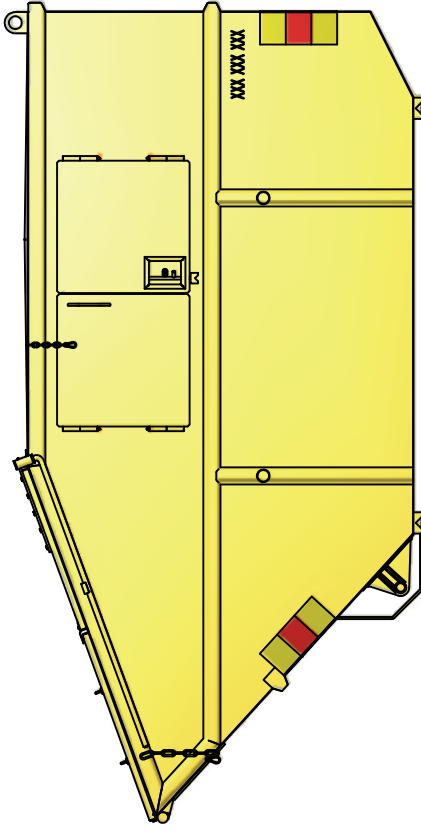

## KB-T 9

Vippcontainer med topphängd frontlucka.

ILAB art. Nr.	<b>101483</b>
ILAB benämning:	KB-T 9
Tömningssätt:	Baktömmande- och liftdumperbil.
Volym:	9 m <sup>3</sup>
Övrigt:	Låsbara luckor. Frontlucka i aluminium.
Tillval:	Kajlucka. Sopluckor.