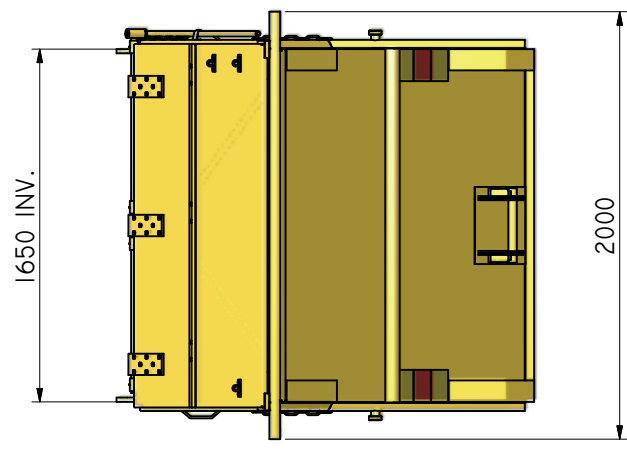

## KB-T 9

Vippcontainer med topphängd frontlucka.

ILAB art. Nr.	<b>101483</b>
ILAB benämning:	KB-T 9
Tömningssätt:	Baktömmande- och liftdumperbil.
Volym:	9 m <sup>3</sup>
Övrigt:	Låsbara luckor. Frontlucka i aluminium.
Tillval:	Kajlucka. Sopluckor.

ILAB Container AB  
 Box 5 Industrierg.9  
 SE-573 21 TRÄNAS  
 Sweden  
 Telefon: (0) 40 20 000  
 E-mail: info@ilabcontainer.se  
 www.ilabcontainer.se

101483

KB-T 9

DATA	
VOLYM	9 M3
VKT	860 KG
BOTTEN	4 MM
SDOOR	3 MM
GAVLAR	3 MM