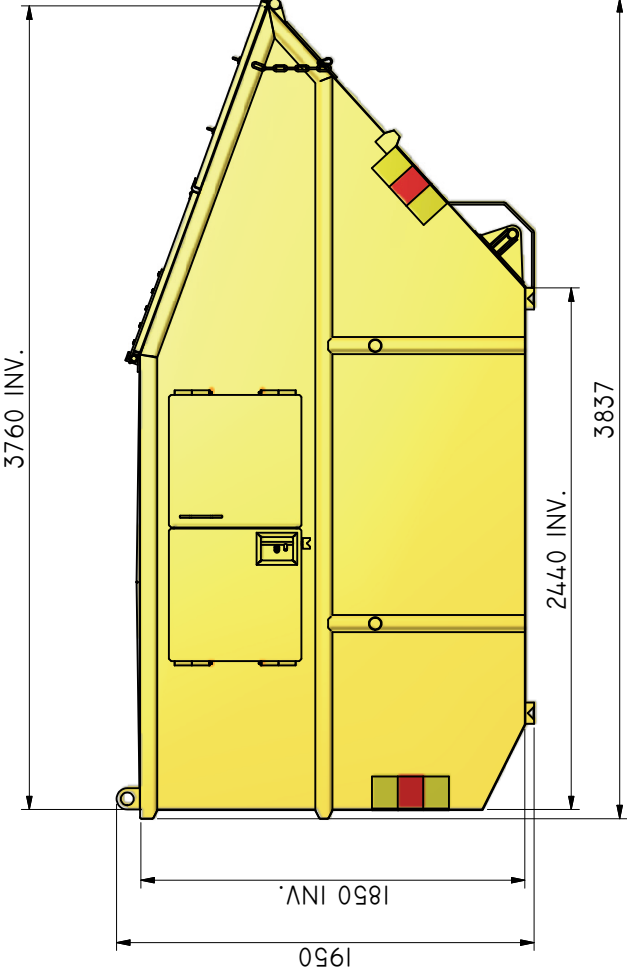

## KB-T 9

Vippcontainer med topphängd frontlucka.

ILAB art. Nr.	<b>101483</b>
ILAB benämning:	KB-T 9
Tömningssätt:	Baktömmande- och liftdumperbil.
Volym:	9 m <sup>3</sup>
Övrigt:	Låsbara luckor. Frontlucka i aluminium.
Tillval:	Kajlucka. Sopluckor.

ILAB Container AB  
 Box 5 Industrierg.9  
 SE-573 21 TRÄNAS  
 Sweden  
 Telefon: (0) 40 20 000  
 E-mail: info@ilabcontainer.se  
 www.ilabcontainer.se

101483

KB-T 9

DATA	
VOLYM	9 M3
VKT	860 KG
BOTTEN	4 MM
SDOOR	3 MM
GAVLAR	3 MM