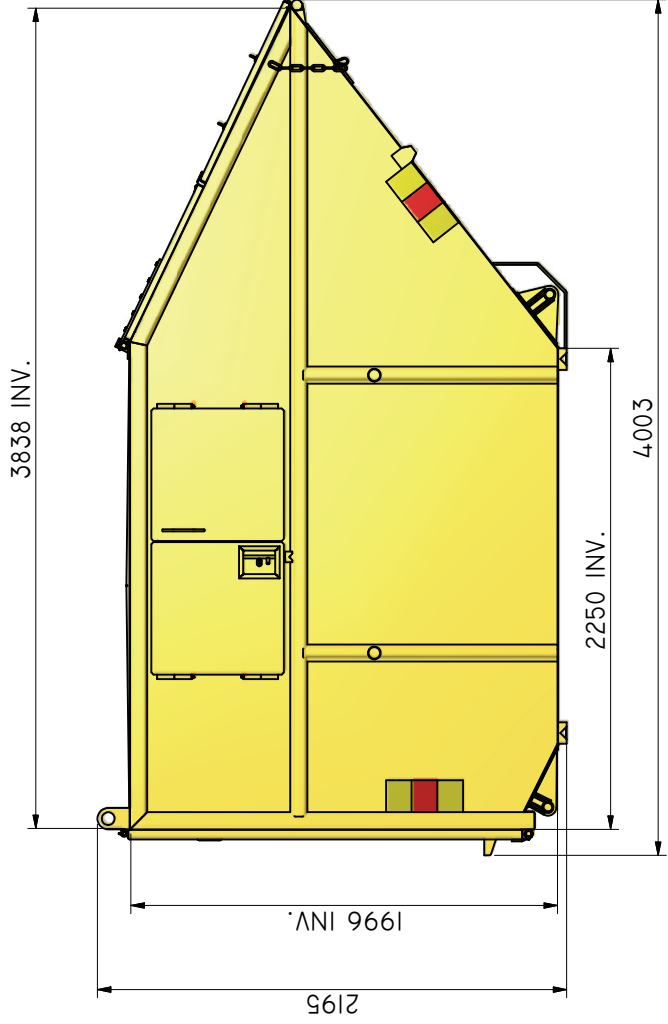

KB-TH 10

Vippcontainer med topphängd frontlucka och hängande baklucka.

ILAB art. Nr.	101464
ILAB benämning:	KB-TH 10
Tömningssätt:	Baktömmande- och liftdumperbil.
Volym:	10 m ³
Övrigt:	Låsbara luckor. Frontlucka i aluminium. Tömning åt båda håll.
Tillval:	Kajlucka. Sopluckor.

ILAB Container AB
Box 5 Industrierg.9
SE-573 21 TRANÅS
Sweden
Tel: (0)40 20 000
Email: info@ilabcontainer.se
www.ilabcontainer.se

101464

KB-TH 10

DATA	
VOLYM	10 M ³
VIKT	955 KG
BOTTEN	3 MM
SDÖR	3 MM
GAVLÄR	3 MM