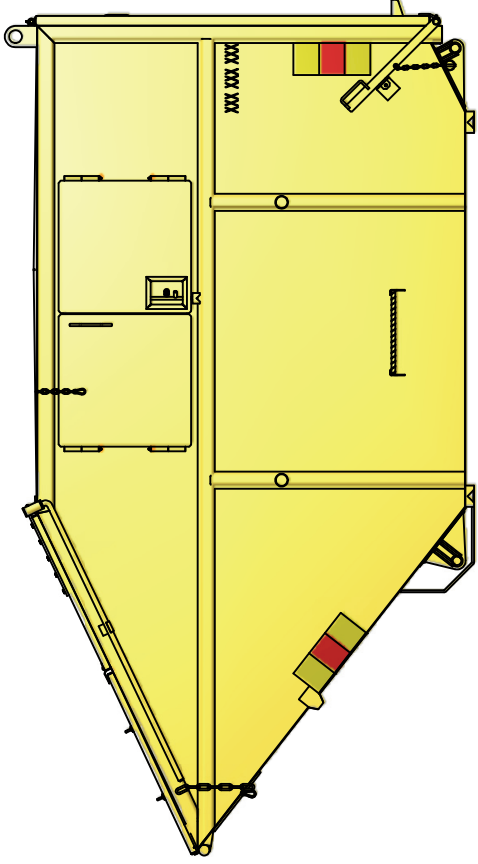

KB-TH 10

Vippcontainer med topphängd frontlucka och hängande baklucka.

ILAB art. Nr.	101464
ILAB benämning:	KB-TH 10
Tömningssätt:	Baktömmande- och liftdumperbil.
Volym:	10 m ³
Övrigt:	Låsbara luckor. Frontlucka i aluminium. Tömning åt båda håll.
Tillval:	Kajlucka. Sopluckor.

ILAB Container AB
Box 5 Industrierg.9
SE-573 21 TRANÅS
Sweden
Tel: (0)40 20 000
Email: info@ilabcontainer.se
www.ilabcontainer.se

101464

KB-TH 10

DATA	
VOLYM	10 M ³
VIKT	955 KG
BOTTEN	3 MM
SDÖR	3 MM
GAVLÄR	3 MM