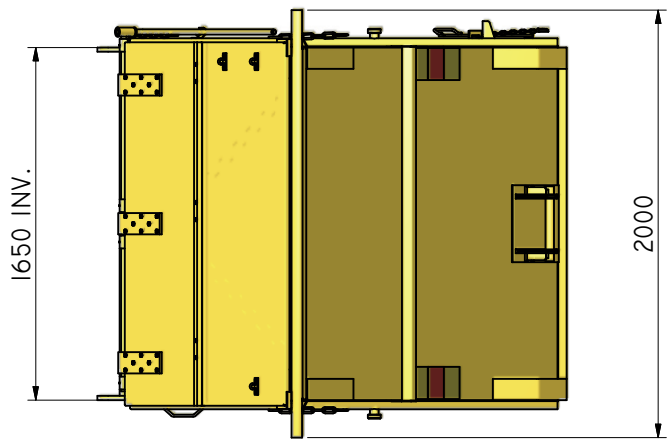

KB-TH 10

Vippcontainer med topphängd frontlucka och hängande baklucka.

ILAB art. Nr.	101464
ILAB benämning:	KB-TH 10
Tömningssätt:	Baktömmande- och liftdumperbil.
Volym:	10 m ³
Övrigt:	Låsbara luckor. Frontlucka i aluminium. Tömning åt båda håll.
Tillval:	Kajlucka. Sopluckor.

ILAB Container AB
Box 5 Industrierg.9
SE-573 21 TRANÅS
Sweden
Tel: (0)40 20 000
Email: info@ilabcontainer.se
www.ilabcontainer.se

101464

KB-TH 10

DATA	
VOLYM	10 M ³
VIKT	955 KG
BOTTEN	3 MM
SDÖR	3 MM
GAVLÄR	3 MM