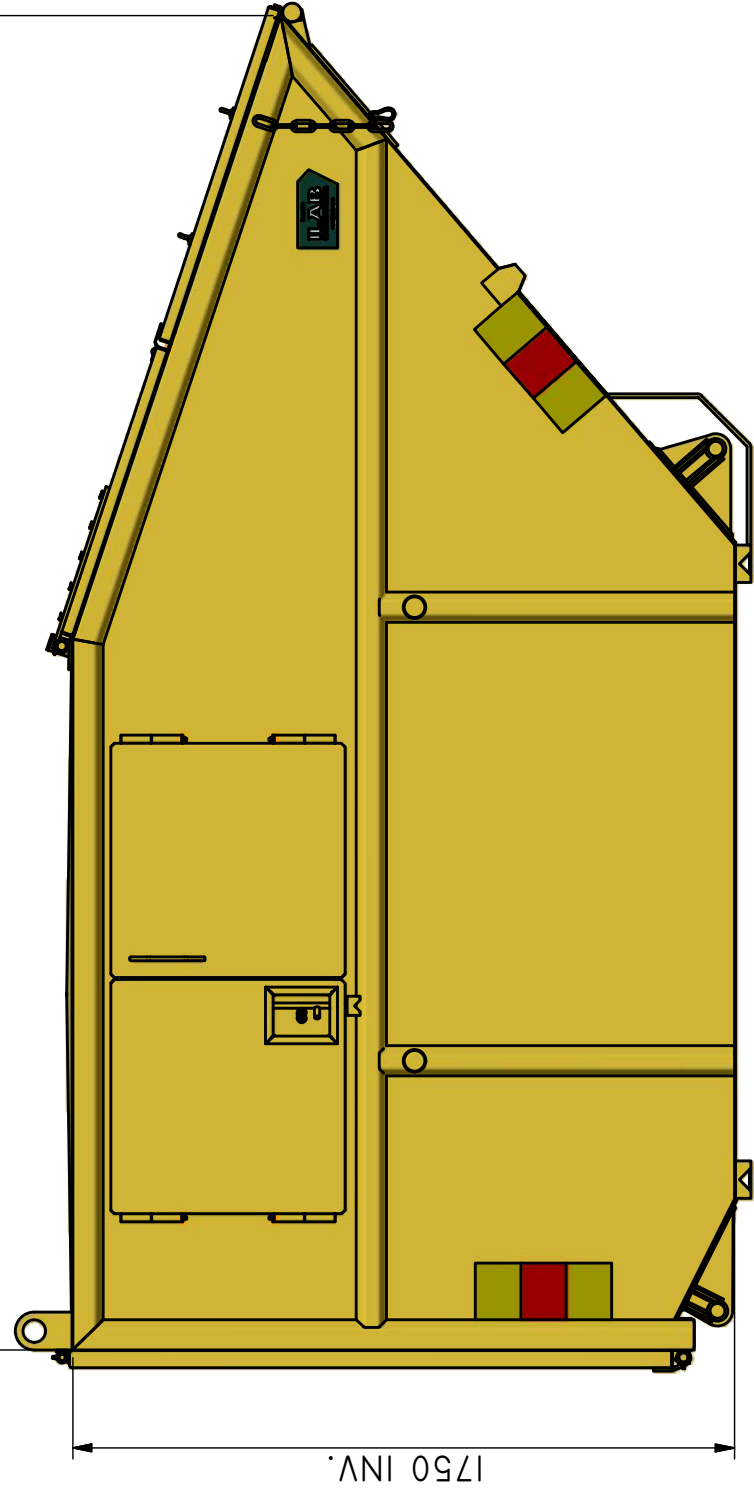

KB-TH 8

Vippcontainer med topphängd frontlucka och hängande baklucka.

ILAB art. Nr.	101461
ILAB benämning:	KB-TH 8
Tömningsätt:	Baktömmande- och liftdumperbil.
Volym:	8 m ³
Övrigt:	Låsbara luckor. Frontlucka i aluminium. Tömning åt båda håll.
Tillval:	Kajlucka. Sopluckor.

3530 INV.

ILAB Container AB

www.ilabcontainer.se

101461

KB-TH 8

DATA

VOLYM (M ³)	8
VIKT (KG)	830
BOTTEN (MM)	3
SIDOR (MM)	3
GAVLAR (MM)	3

3611