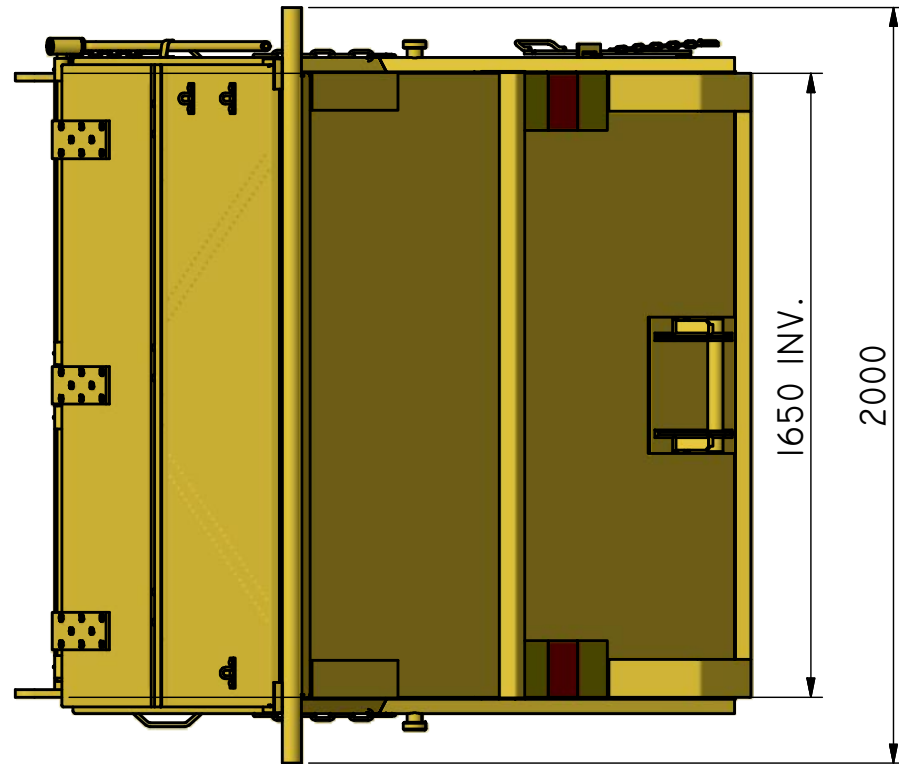

KB-TH 8

Vippcontainer med topphängd frontlucka och hängande baklucka.

ILAB art. Nr.	101461
ILAB benämning:	KB-TH 8
Tömningsätt:	Baktömmande- och liftdumperbil.
Volym:	8 m ³
Övrigt:	Låsbara luckor. Frontlucka i aluminium. Tömning åt båda håll.
Tillval:	Kajlucka. Sopluckor.

3530 INV.

ILAB Container AB

www.ilabcontainer.se

101461

KB-TH 8

DATA

VOLYM (M ³)	8
VIKT (KG)	830
BOTTEN (MM)	3
SIDOR (MM)	3
GAVLAR (MM)	3

3611