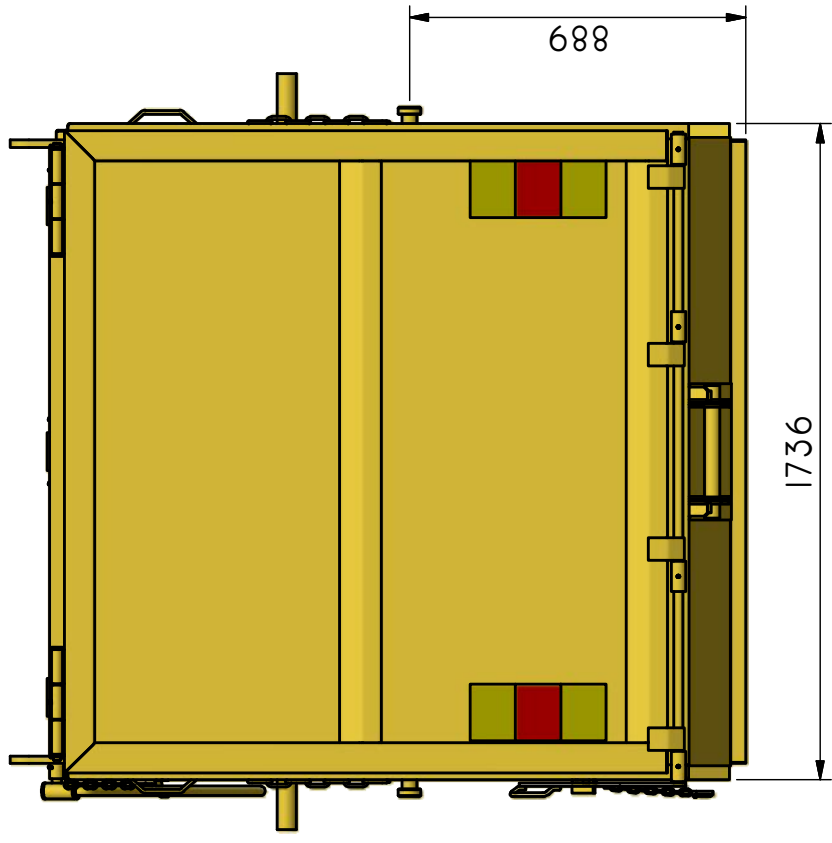

KB-TH 8

Vippcontainer med topphängd frontlucka och hängande baklucka.

ILAB art. Nr.	101461
ILAB benämning:	KB-TH 8
Tömningsätt:	Baktömmande- och liftdumperbil.
Volym:	8 m ³
Övrigt:	Låsbara luckor. Frontlucka i aluminium. Tömning åt båda håll.
Tillval:	Kajlucka. Sopluckor.

3530 INV.

ILAB Container AB

www.ilabcontainer.se

101461

KB-TH 8

DATA

VOLYM (M ³)	8
VIKT (KG)	830
BOTTEN (MM)	3
SIDOR (MM)	3
GAVLAR (MM)	3

3611