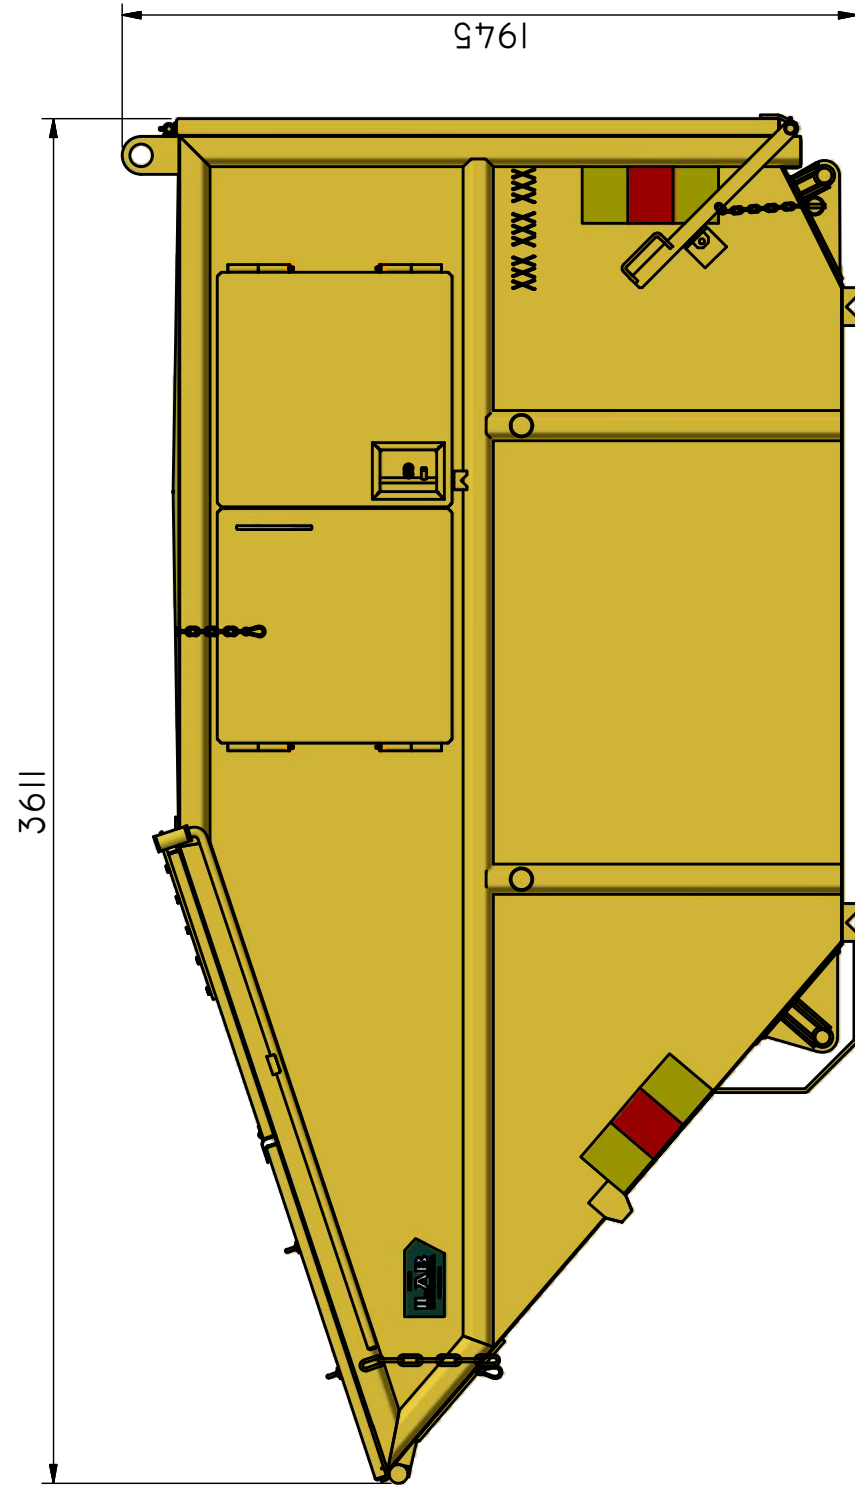

KB-TH 8

Vippcontainer med topphängd frontlucka och hängande baklucka.

ILAB art. Nr.	101461
ILAB benämning:	KB-TH 8
Tömningsätt:	Baktömmande- och liftdumperbil.
Volym:	8 m ³
Övrigt:	Låsbara luckor. Frontlucka i aluminium. Tömning åt båda håll.
Tillval:	Kajlucka. Sopluckor.

3530 INV.

ILAB Container AB

www.ilabcontainer.se

101461

KB-TH 8

DATA

VOLYM (M ³)	8
VIKT (KG)	830
BOTTEN (MM)	3
SIDOR (MM)	3
GAVLAR (MM)	3

3611