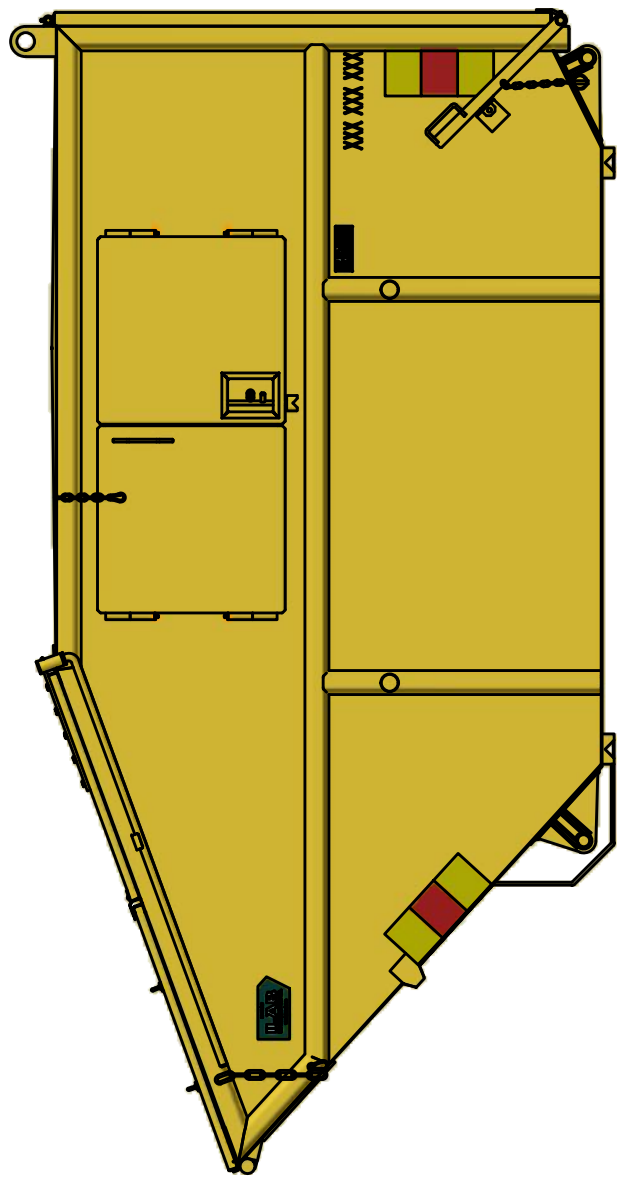

## KB-TH 9

Vippcontainer med topphängd frontlucka och hängande baklucka.

ILAB art. Nr.	<b>101484</b>
ILAB benämning:	KB-TH 9
Tömningssätt:	Baktömmande- och liftdumperbil.
Volym:	9 m <sup>3</sup>
Övrigt:	Låsbara luckor. Frontlucka i aluminium. Tömning åt båda håll.
Tillval:	Kajlucka. Sopluckor.

1650 INV.

2000

3756 INV.

2440 INV.

3850

1796 INV.

1995

ILAB Container AB

101484

KB-TH 9

www.ilabcontainer.se

DATA

VOLYM (M <sup>3</sup> )	9
VIKT (KG)	900
BOTTEN (MM)	3
SIDOR (MM)	3
GAVLAR (MM)	3