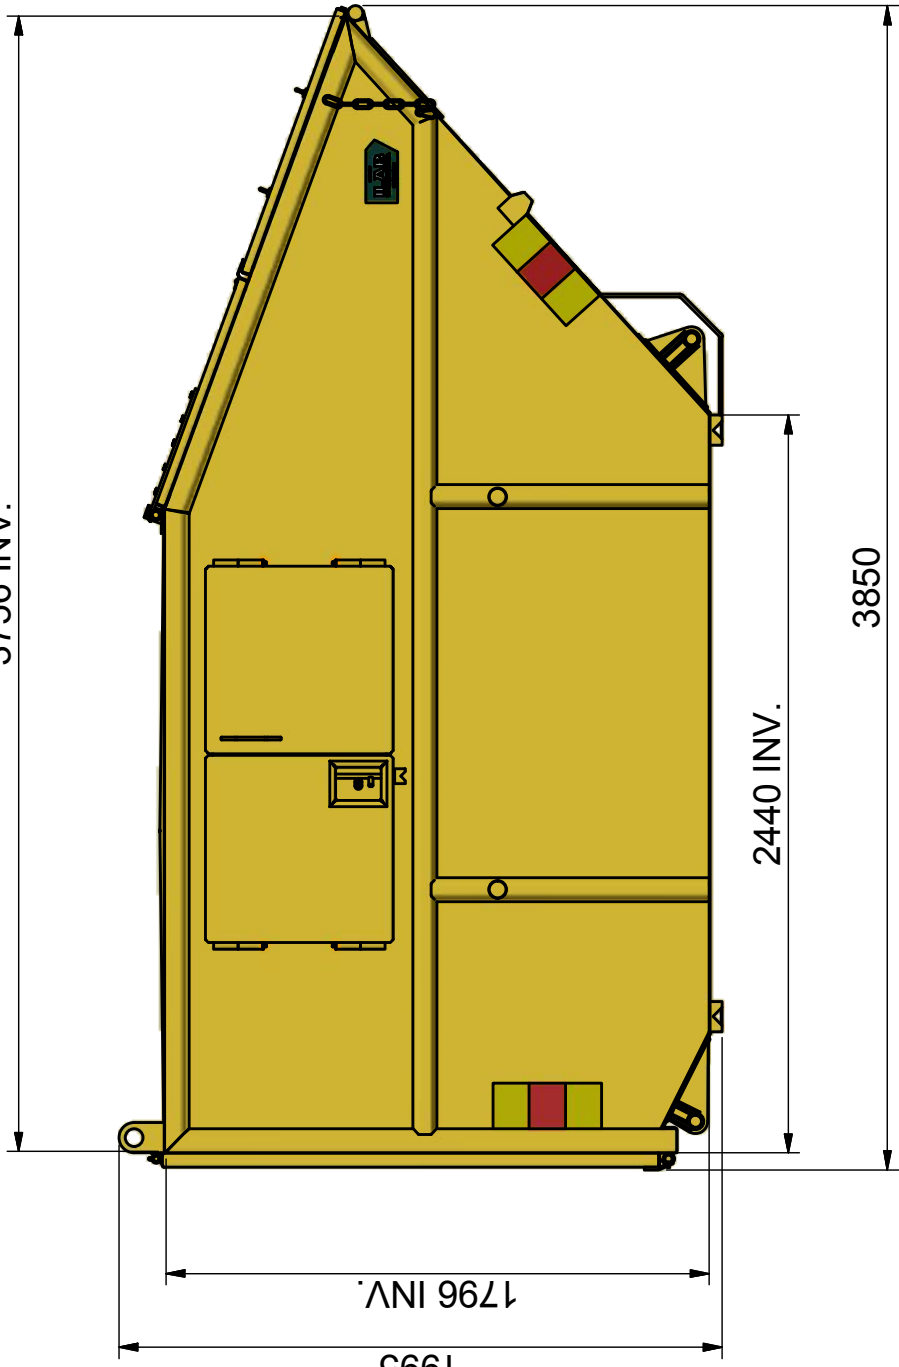

## KB-TH 9

Vippcontainer med topphängd frontlucka och hängande baklucka.

ILAB art. Nr.	<b>101484</b>
ILAB benämning:	KB-TH 9
Tömningssätt:	Baktömmande- och liftdumperbil.
Volym:	9 m <sup>3</sup>
Övrigt:	Låsbara luckor. Frontlucka i aluminium. Tömning åt båda håll.
Tillval:	Kajlucka. Sopluckor.

1650 INV.

2000

3756 INV.

2440 INV.

3850

1796 INV.

1995

ILAB Container AB

101484

KB-TH 9

www.ilabcontainer.se

DATA

VOLYM (M <sup>3</sup> )	9
VIKT (KG)	900
BOTTEN (MM)	3
SIDOR (MM)	3
GAVLAR (MM)	3