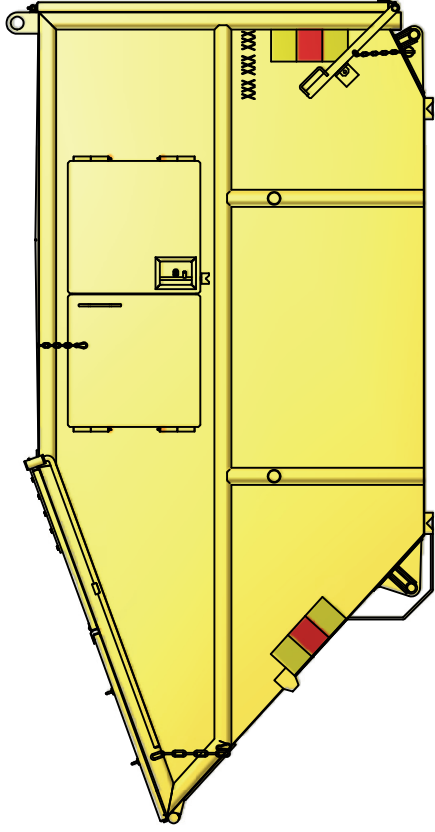

## KB-TH 9

Vippcontainer med topphängd frontlucka och hängande baklucka.

ILAB art. Nr.	<b>101484</b>
ILAB benämning:	KB-TH 9
Tömningssätt:	Baktömmande- och liftdumperbil.
Volym:	9 m <sup>3</sup>
Övrigt:	Låsbara luckor. Frontlucka i aluminium. Tömning åt båda håll.
Tillval:	Kajlucka. Sopluckor.

ILAB Container AB  
 Box 5 Industrierg.9  
 SE-573 21 TRÄNAS  
 Sweden  
 Telefon: (0) 40 20 000  
 Email: info@ilabcontainer.se  
 www.ilabcontainer.se

101484  
**KB-TH 9**

DATA	
VOLYM	9 M <sup>3</sup>
VIKT	900 KG
BOTTEN	3 MM
SDÖR	3 MM
GAVLAR	3 MM