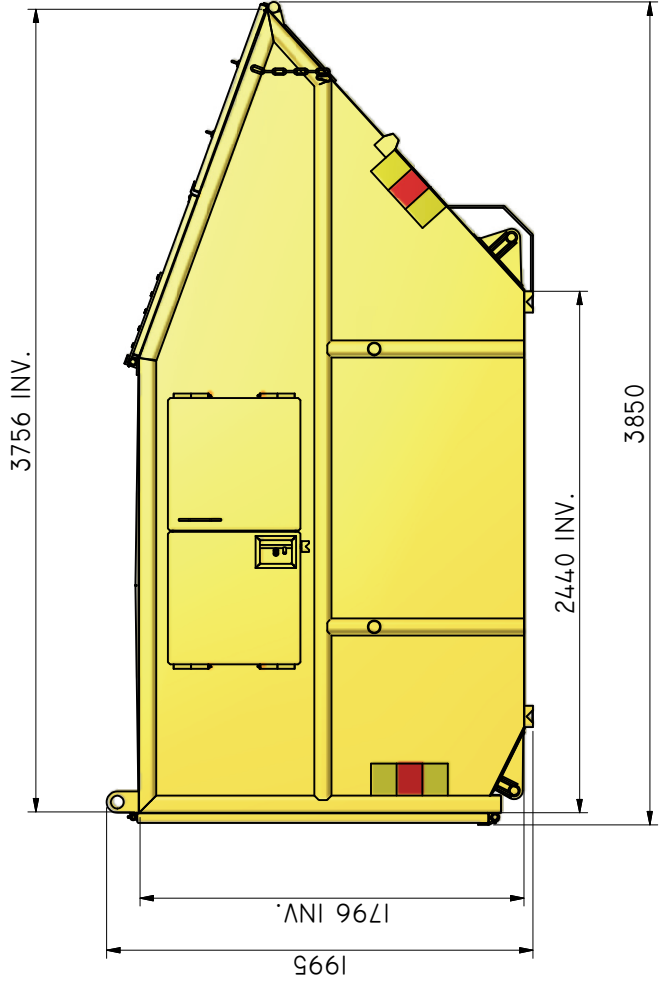

## KB-TH 9

Vippcontainer med topphängd frontlucka och hängande baklucka.

ILAB art. Nr.	<b>101484</b>
ILAB benämning:	KB-TH 9
Tömningssätt:	Baktömmande- och liftdumperbil.
Volym:	9 m <sup>3</sup>
Övrigt:	Låsbara luckor. Frontlucka i aluminium. Tömning åt båda håll.
Tillval:	Kajlucka. Sopluckor.

ILAB Container AB  
 Box 5 Industrierg.9  
 SE-573 21 TRÄNAS  
 Sweden  
 Telefon: (0) 40 20 000  
 Email: info@ilabcontainer.se  
 www.ilabcontainer.se

101484  
**KB-TH 9**

DATA	
VOLYM	9 M <sup>3</sup>
VIKT	900 KG
BOTTEN	3 MM
SDÖR	3 MM
GAVLAR	3 MM