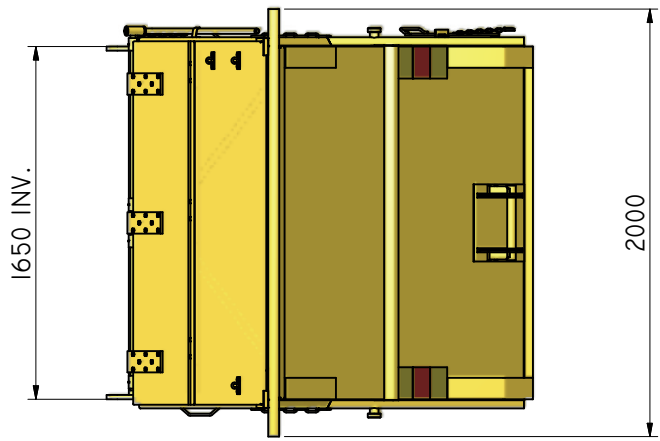

## KB-TH 9

Vippcontainer med topphängd frontlucka och hängande baklucka.

ILAB art. Nr.	<b>101484</b>
ILAB benämning:	KB-TH 9
Tömningssätt:	Baktömmande- och liftdumperbil.
Volym:	9 m <sup>3</sup>
Övrigt:	Låsbara luckor. Frontlucka i aluminium. Tömning åt båda håll.
Tillval:	Kajlucka. Sopluckor.

ILAB Container AB  
 Box 5 Industrierg.9  
 SE-573 21 TRÄNAS  
 Sweden  
 Telefon: (0) 40 20 000  
 Email: info@ilabcontainer.se  
 www.ilabcontainer.se

101484  
**KB-TH 9**

DATA	
VOLYM	9 M <sup>3</sup>
VIKT	900 KG
BOTTEN	3 MM
SDÖR	3 MM
GAVLAR	3 MM