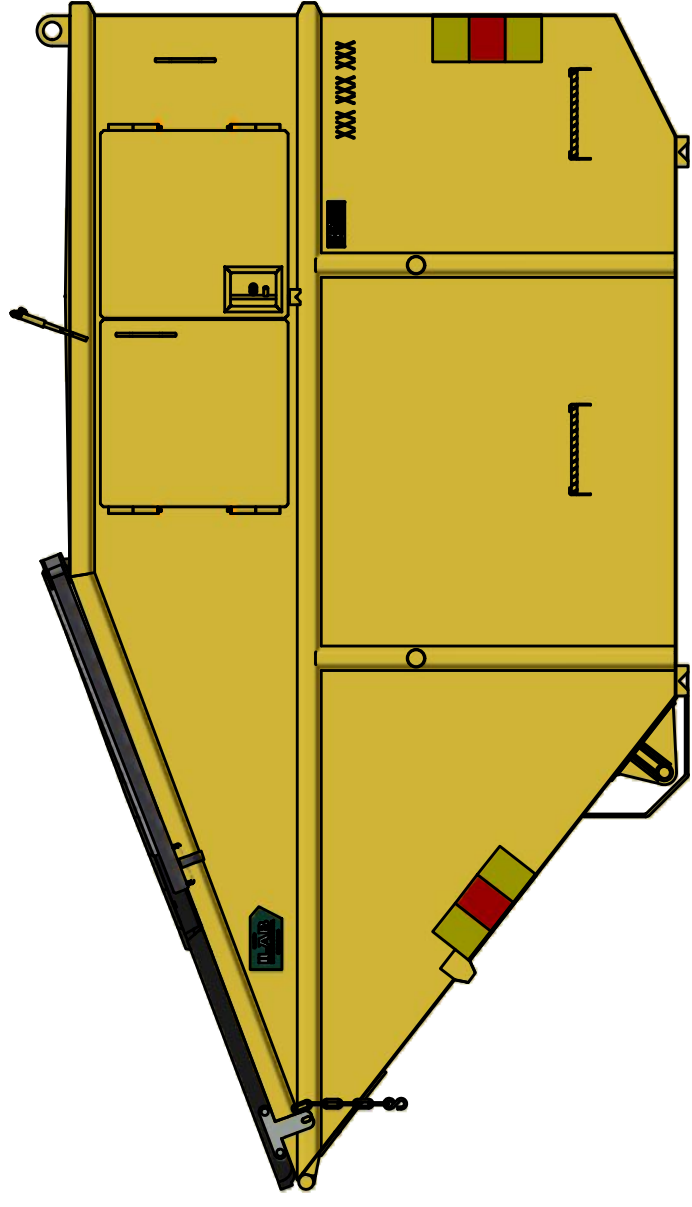

KB-TPV 10 C

Vippcontainer med topphängd frontlucka i plast och hängande baklucka.

ILAB art. Nr.	101549
ILAB benämning:	KB-TPV 10 C
Tömningssätt:	Baktömmande- och liftdumperbil.
Volym:	10 m ³
Övrigt:	Låsbara luckor. Frontlucka i plast. Tömning åt båda håll.
Tillval:	Kajlucka. Sopluckor. Sidoluckor i plast.

1650 INV.

2000

3850 INV.

2250 INV.

3926

2153

1996 INV.

ILAB Container AB

www.ilabcontainer.se

101549

KB-TPV 10 C

DATA

VOLYM (M ³)	10
VIKT (KG)	870
BOTTEN (MM)	3
SIDOR (MM)	3
GAVLAR (MM)	3