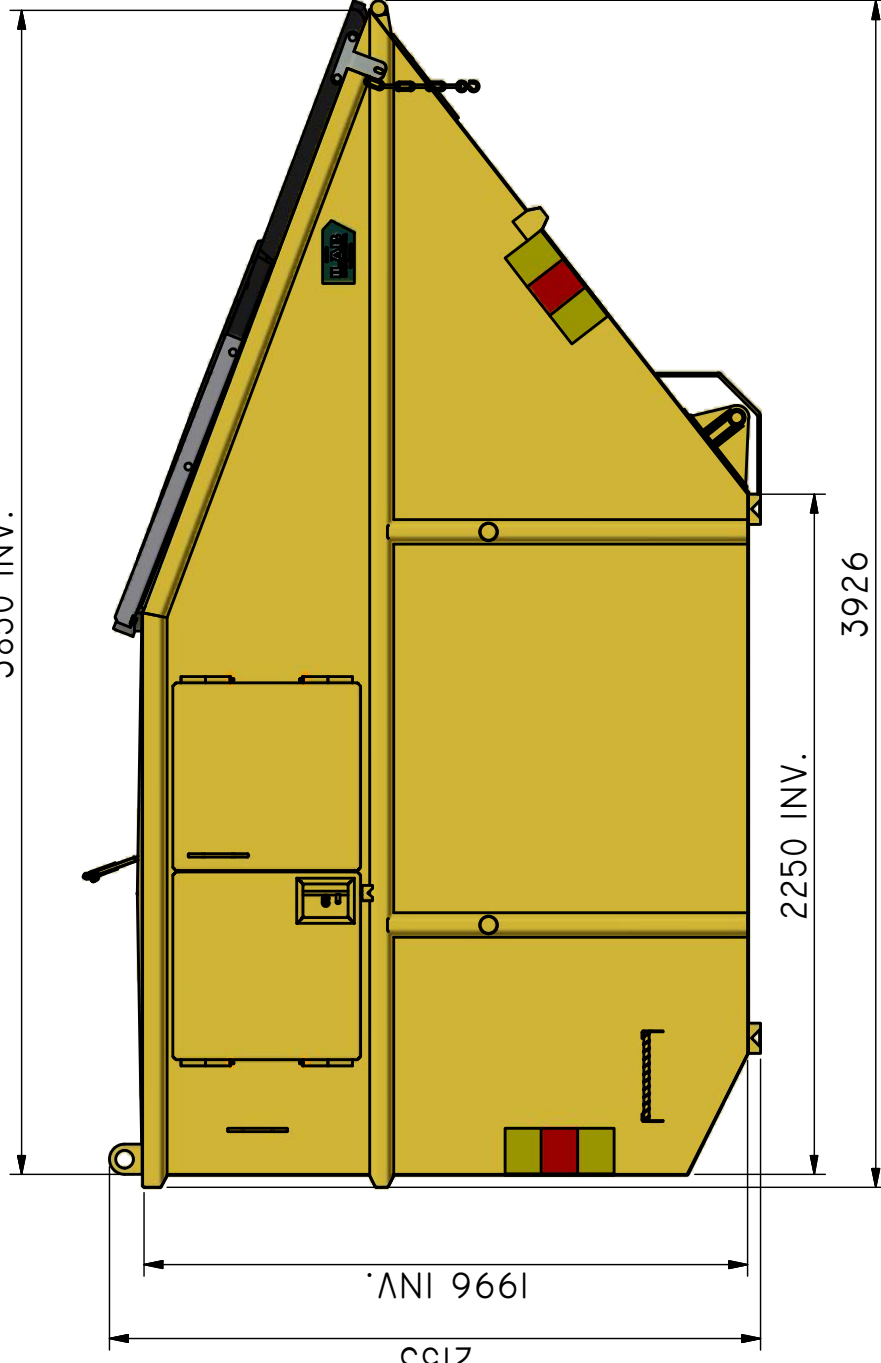

KB-TPV 10 C

Vippcontainer med topphängd frontlucka i plast och hängande baklucka.

ILAB art. Nr.	101549
ILAB benämning:	KB-TPV 10 C
Tömningssätt:	Baktömmande- och liftdumperbil.
Volym:	10 m ³
Övrigt:	Låsbara luckor. Frontlucka i plast. Tömning åt båda håll.
Tillval:	Kajlucka. Sopluckor. Sidoluckor i plast.

1650 INV.

2000

3850 INV.

2250 INV.

3926

2153

1996 INV.

ILAB Container AB

www.ilabcontainer.se

101549

KB-TPV 10 C

DATA

VOLYM (M ³)	10
VIKT (KG)	870
BOTTEN (MM)	3
SIDOR (MM)	3
GAVLAR (MM)	3