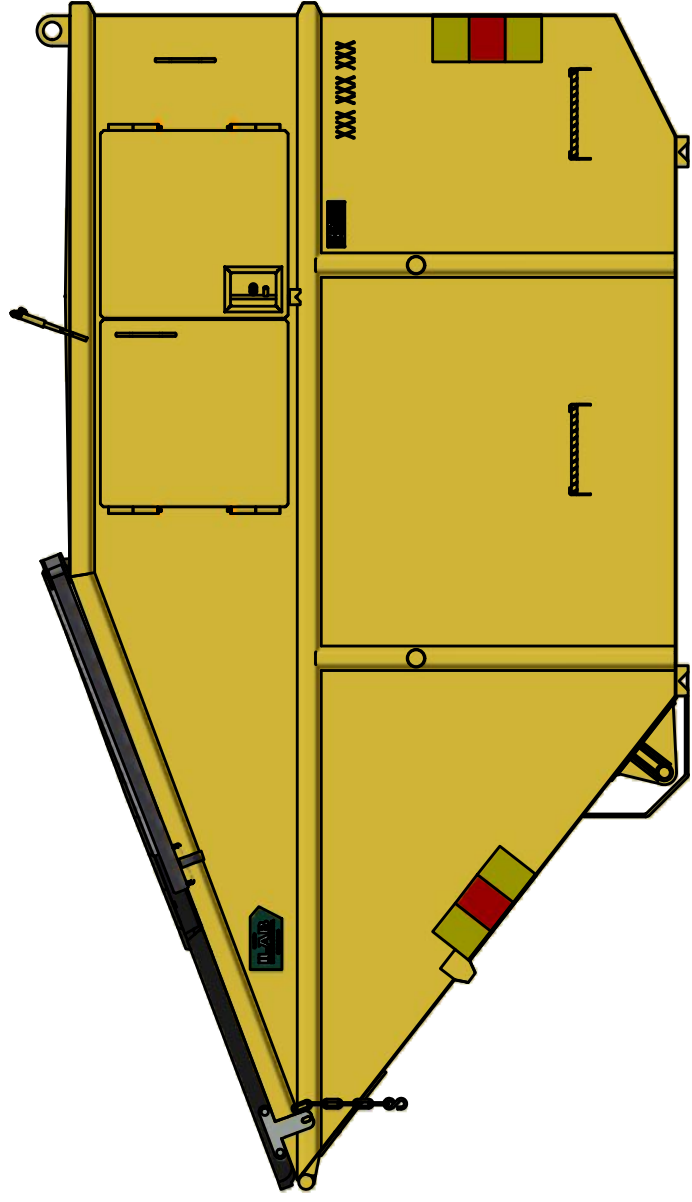

KB-TPV 10 C

Vippcontainer med topphängd frontlucka i plast.

| | |
|-----------------|--|
| ILAB art. Nr. | 101549 |
| ILAB benämning: | KB-TPV 10 C |
| Tömningssätt: | Baktömmande- och liftdumperbil. |
| Volym: | 10 m ³ |
| Övrigt: | Låsbara luckor. Frontlucka i plast. |
| Tillval: | Kajlucka. Sopluckor. |

ILAB Container AB

www.ilabcontainer.se

101549

KB-TPV 10 C

DATA

| | |
|-------------------------|-----|
| VOLYM (M ³) | 10 |
| VIKT (KG) | 870 |
| BOTTEN (MM) | 3 |
| SIDOR (MM) | 3 |
| GAVLAR (MM) | 3 |