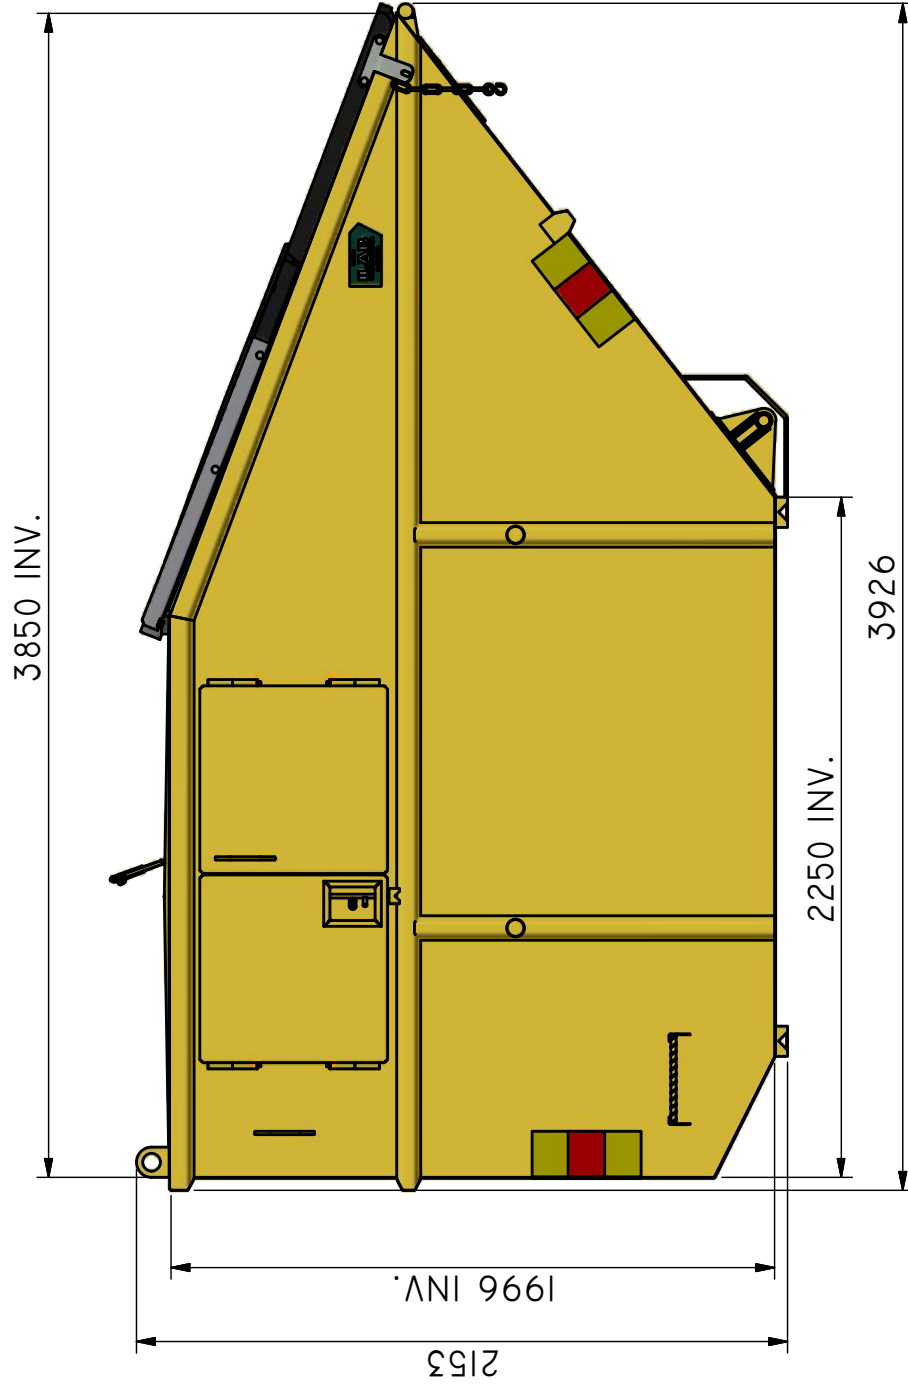

KB-TPV 10 C

Vippcontainer med topphängd frontlucka i plast.

| | |
|-----------------|--|
| ILAB art. Nr. | 101549 |
| ILAB benämning: | KB-TPV 10 C |
| Tömningssätt: | Baktömmande- och liftdumperbil. |
| Volym: | 10 m ³ |
| Övrigt: | Låsbara luckor. Frontlucka i plast. |
| Tillval: | Kajlucka. Sopluckor. |

ILAB Container AB

www.ilabcontainer.se

101549

KB-TPV 10 C

DATA

| | |
|-------------------------|-----|
| VOLYM (M ³) | 10 |
| VIKT (KG) | 870 |
| BOTTEN (MM) | 3 |
| SIDOR (MM) | 3 |
| GAVLAR (MM) | 3 |