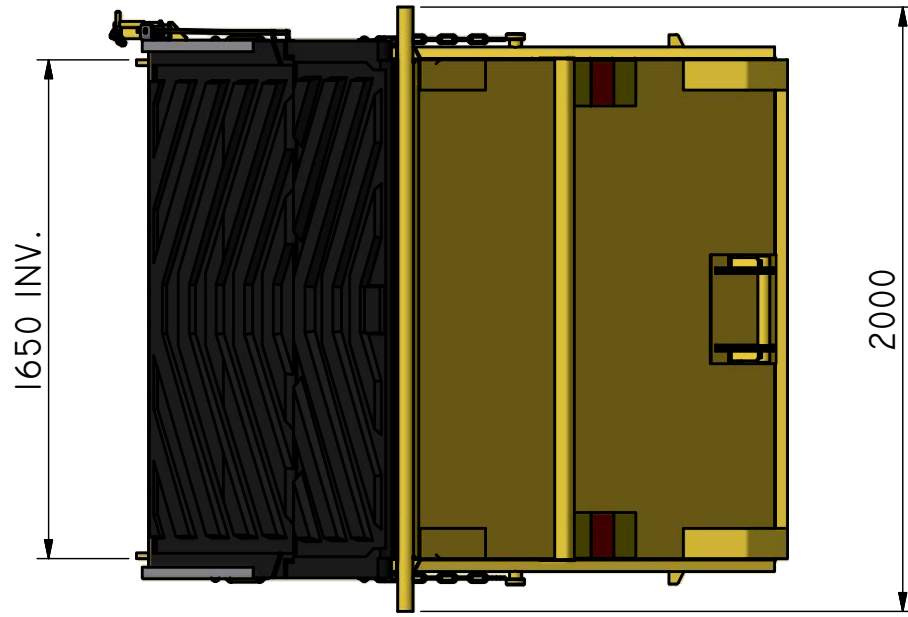

KB-TPV 10 C

Vippcontainer med topphängd frontlucka i plast.

| | |
|-----------------|--|
| ILAB art. Nr. | 101549 |
| ILAB benämning: | KB-TPV 10 C |
| Tömningssätt: | Baktömmande- och liftdumperbil. |
| Volym: | 10 m ³ |
| Övrigt: | Låsbara luckor. Frontlucka i plast. |
| Tillval: | Kajlucka. Sopluckor. |

ILAB Container AB

www.ilabcontainer.se

101549

KB-TPV 10 C

DATA

| | |
|-------------------------|-----|
| VOLYM (M ³) | 10 |
| VIKT (KG) | 870 |
| BOTTEN (MM) | 3 |
| SIDOR (MM) | 3 |
| GAVLAR (MM) | 3 |