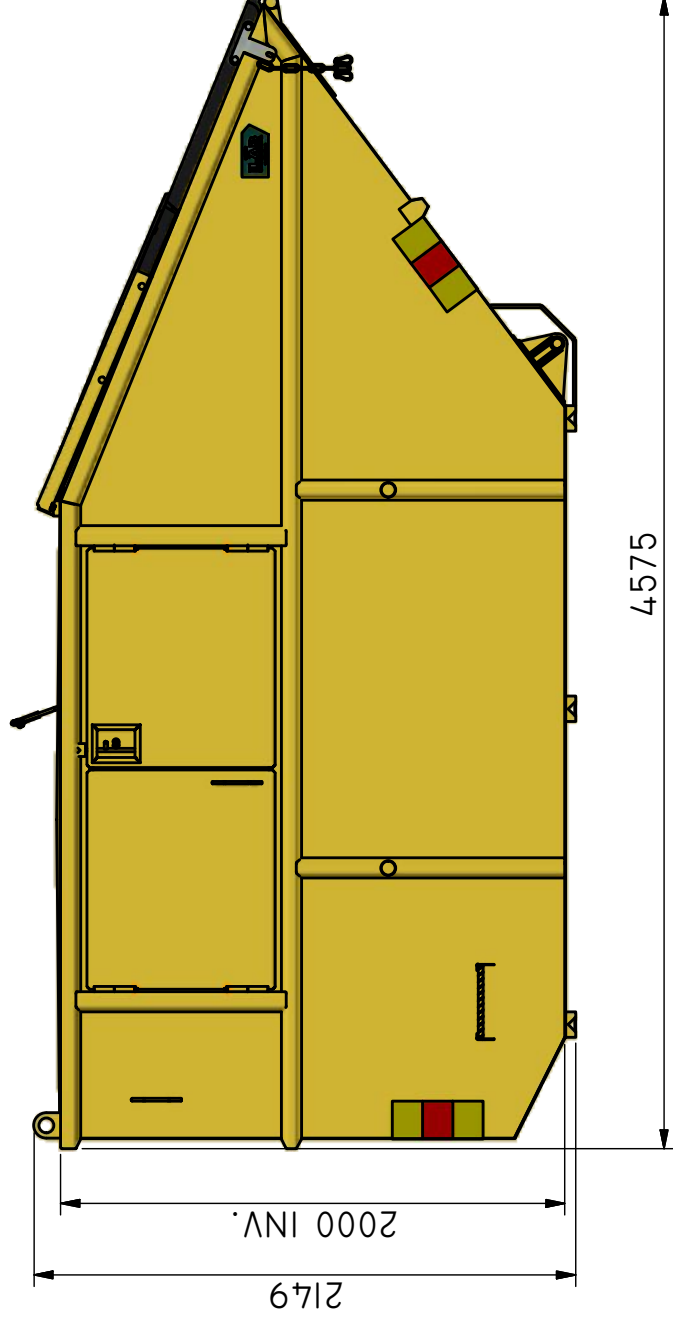

KB-TPV 12 C

Vippcontainer med topphängd frontlucka i plast och topphängd baklucka.

ILAB art. Nr.	101176
ILAB benämning:	KB-TPV 12 C
Tömningssätt:	Baktömmande- och liftdumperbil.
Volym:	12 m ³
Övrigt:	Låsbara luckor. Frontlucka i plast. Tömning åt båda håll.
Tillval:	Kajlucka. Sopluckor. Sidoluckor i plast.

ILAB Container AB

www.ilabcontainer.se

101176

KB-TPV 12 C

DATA

VOLYM (M ³)	12
VIKT (KG)	1000
BOTTEN (MM)	4
SIDOR (MM)	3
GÄVLAR (MM)	3