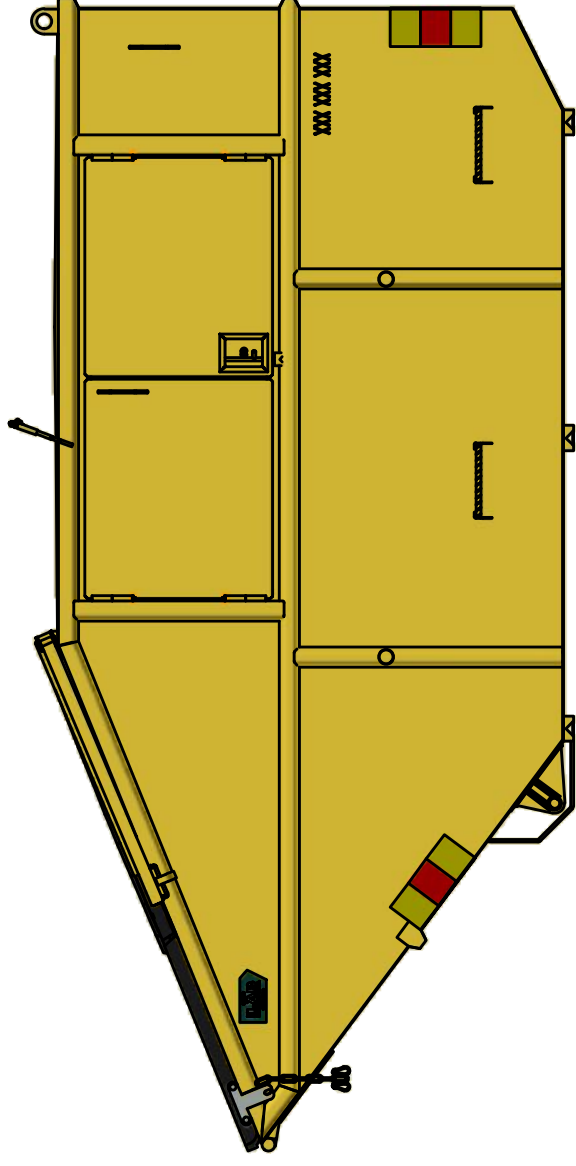

KB-TPV 12 C

Vippcontainer med topphängd frontlucka i plast och topphängd baklucka.

ILAB art. Nr.	101176
ILAB benämning:	KB-TPV 12 C
Tömningssätt:	Baktömmande- och liftdumperbil.
Volym:	12 m ³
Övrigt:	Låsbara luckor. Frontlucka i plast. Tömning åt båda håll.
Tillval:	Kajlucka. Sopluckor. Sidoluckor i plast.

ILAB Container AB

www.ilabcontainer.se

101176

KB-TPV 12 C

DATA

VOLYM (M ³)	12
VIKT (KG)	1000
BOTTEN (MM)	4
SIDOR (MM)	3
GÄVLAR (MM)	3