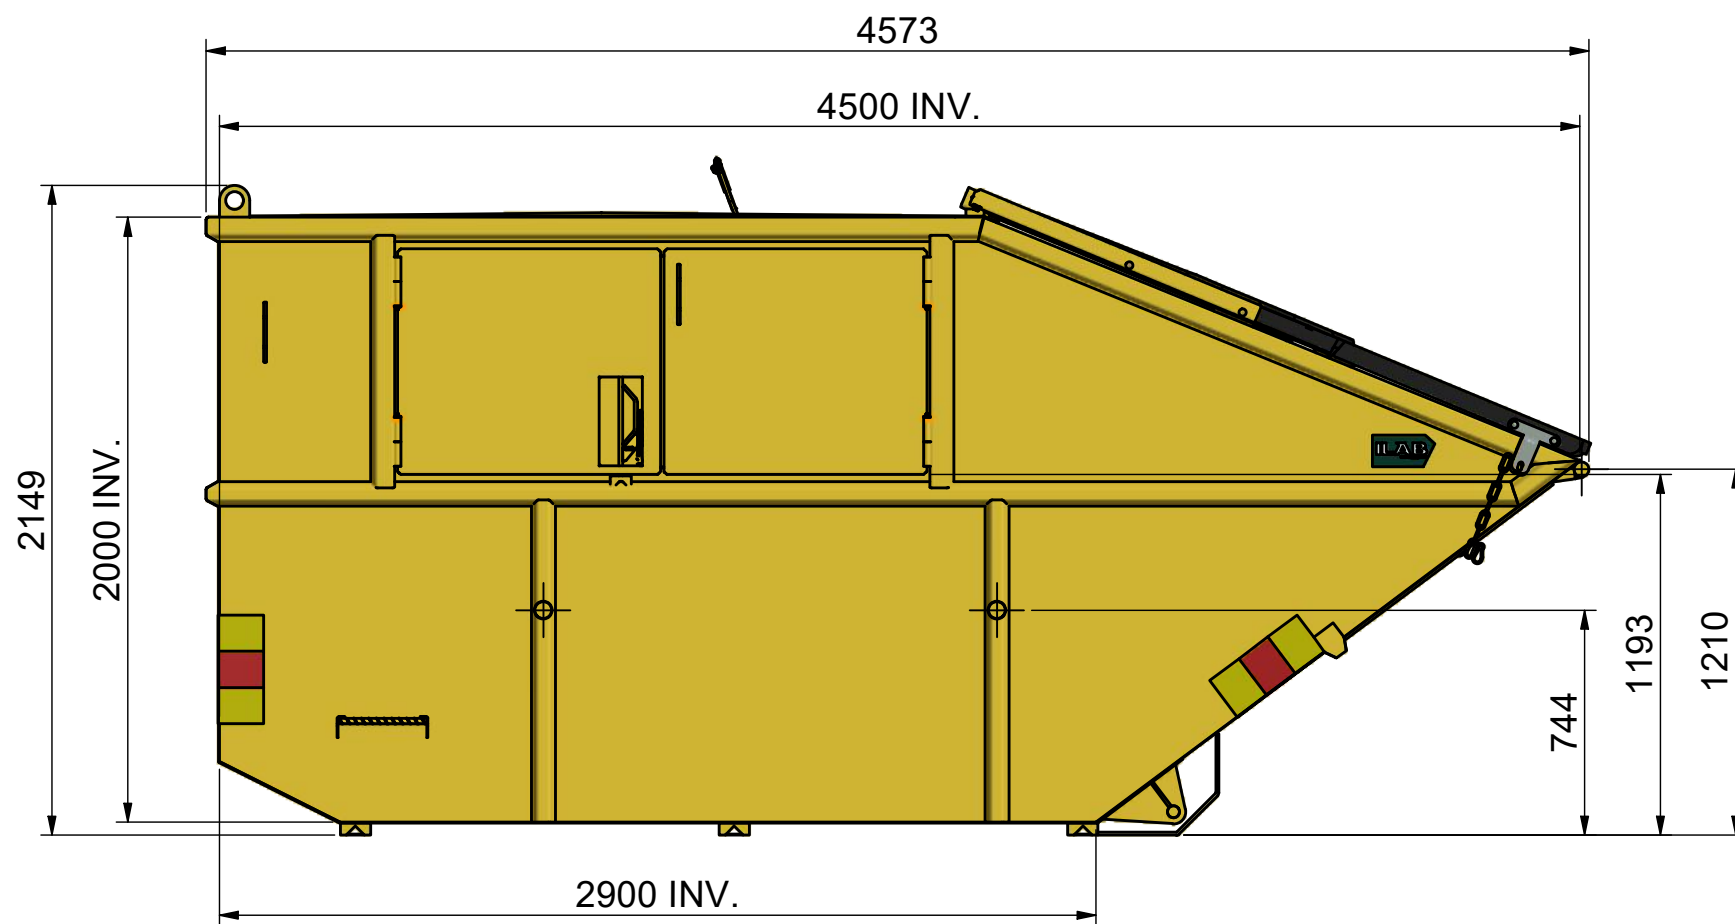

DENNA RITNING ÄR ILAB CONTAINER AB EGENDOM OCH FÅR EJ UTAN VÅRT MEDGIVANDE KOPIERAS.
EJ HELLER DELGES TREDJE PART ELLER ANVÄNDAS OBEHÖRIGT. ÖVERTRÄDELSE HÄRAV BEIVRAS MED STÖD AV GÄLLANDE LAG.

ILAB Container AB
www.ilabcontainer.se

101176
KB-TPV 12 C

DATA	
VOLYM (m³)	12
VIKT (KG)	1030
BOTTEN (mm)	4
SIDOR (mm)	3
GAVLAR (mm)	3