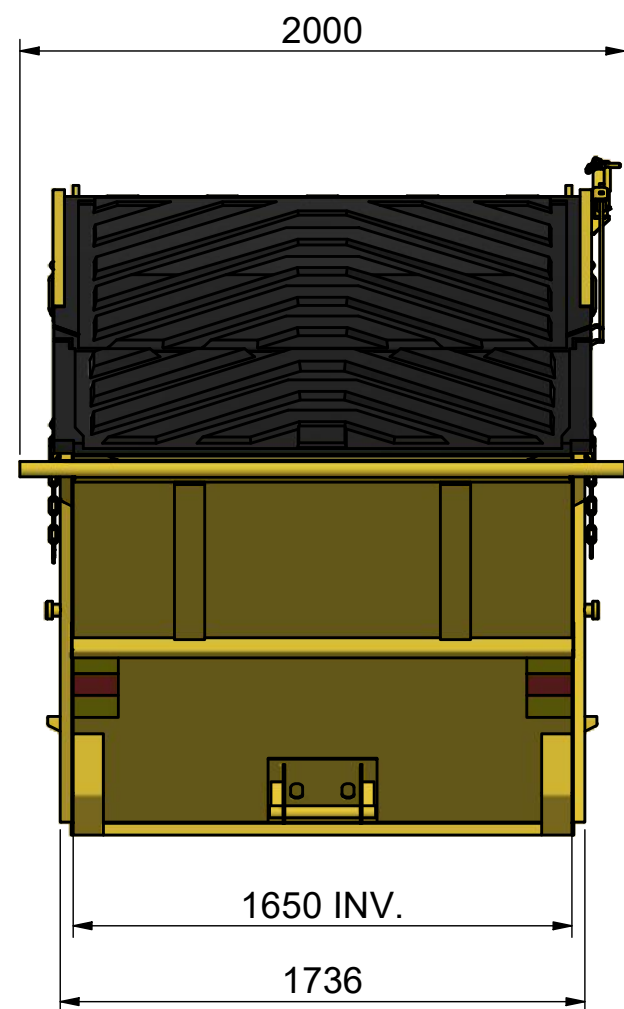

DENNA RITNING ÄR ILAB CONTAINER AB EGENDOM OCH FÅR EJ UTAN VÅRT MEDGIVANDE KOPIERAS.
EJ HELLER DELGES TREDJE PART ELLER ANVÄNDAS OBEHÖRIGT. ÖVERTRÄDELSE HÄRAV BEIVRAS MED STÖD AV GÄLLANDE LAG.

ILAB Container AB
www.ilabcontainer.se

101176
KB-TPV 12 C

DATA	
VOLYM (m³)	12
VIKT (KG)	1030
BOTTEN (mm)	4
SIDOR (mm)	3
GAVLAR (mm)	3