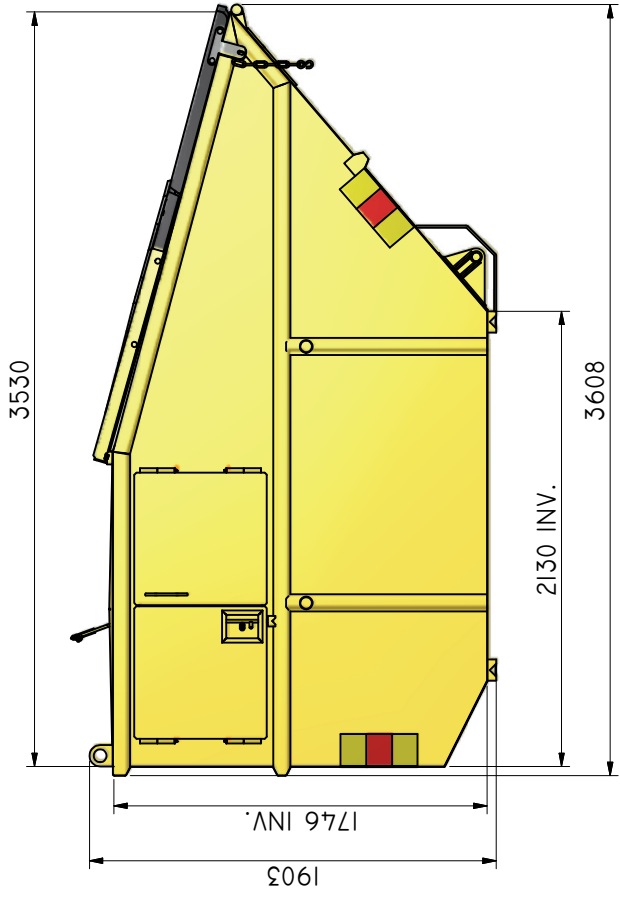

## KB-TPV 8 C ILAB

Vippcontainer med topphängd frontlucka i plast

|                 |                                 |
|-----------------|---------------------------------|
| ILAB art. Nr.   | <b>101545</b>                   |
| ILAB benämning: | KB-TPV 8 C ILAB                 |
| Tömningssätt:   | Baktömmande- och liftdumperbil. |
| Volym:          | 8 m <sup>3</sup>                |
| Tillval:        | Kajlucka                        |

ILAB Container AB  
 Box 5 Industrierg.9  
 SE-573 21 TRANÅS  
 Sweden  
 Tel: +46 (0)40 20 000  
 Email: info@ilabcontainer.se  
 www.ilabcontainer.se

101545  
**KB-TPV 8 C**

| DATA   |                  |
|--------|------------------|
| VOLYM  | 8 M <sup>3</sup> |
| VIKT   | 740 KG           |
| BOTTEN | 3 MM             |
| SDÖR   | 3 MM             |
| GAVLAR | 3 MM             |