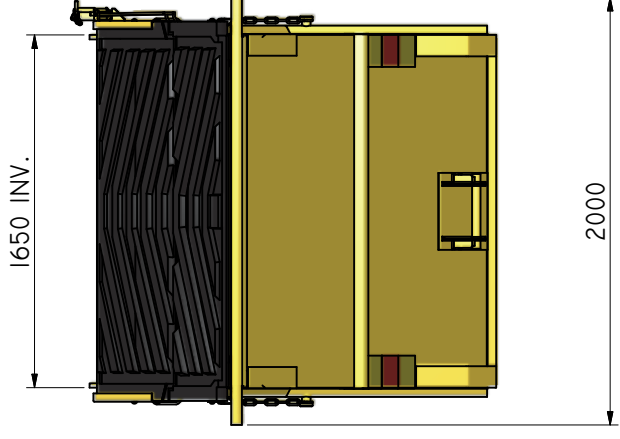

## KB-TPV 8 C ILAB

Vippcontainer med topphängd frontlucka i plast

|                 |                                 |
|-----------------|---------------------------------|
| ILAB art. Nr.   | <b>101545</b>                   |
| ILAB benämning: | KB-TPV 8 C ILAB                 |
| Tömningssätt:   | Baktömmande- och liftdumperbil. |
| Volym:          | 8 m <sup>3</sup>                |
| Tillval:        | Kajlucka                        |

ILAB Container AB  
 Box 5 Industrierg.9  
 SE-573 21 TRANÅS  
 Sweden  
 Tel: +46 (0)40 20 000  
 Email: info@ilabcontainer.se  
 www.ilabcontainer.se

101545  
**KB-TPV 8 C**

| DATA   |                  |
|--------|------------------|
| VOLYM  | 8 M <sup>3</sup> |
| VIKT   | 740 KG           |
| BOTTEN | 3 MM             |
| SDÖR   | 3 MM             |
| GAVLAR | 3 MM             |