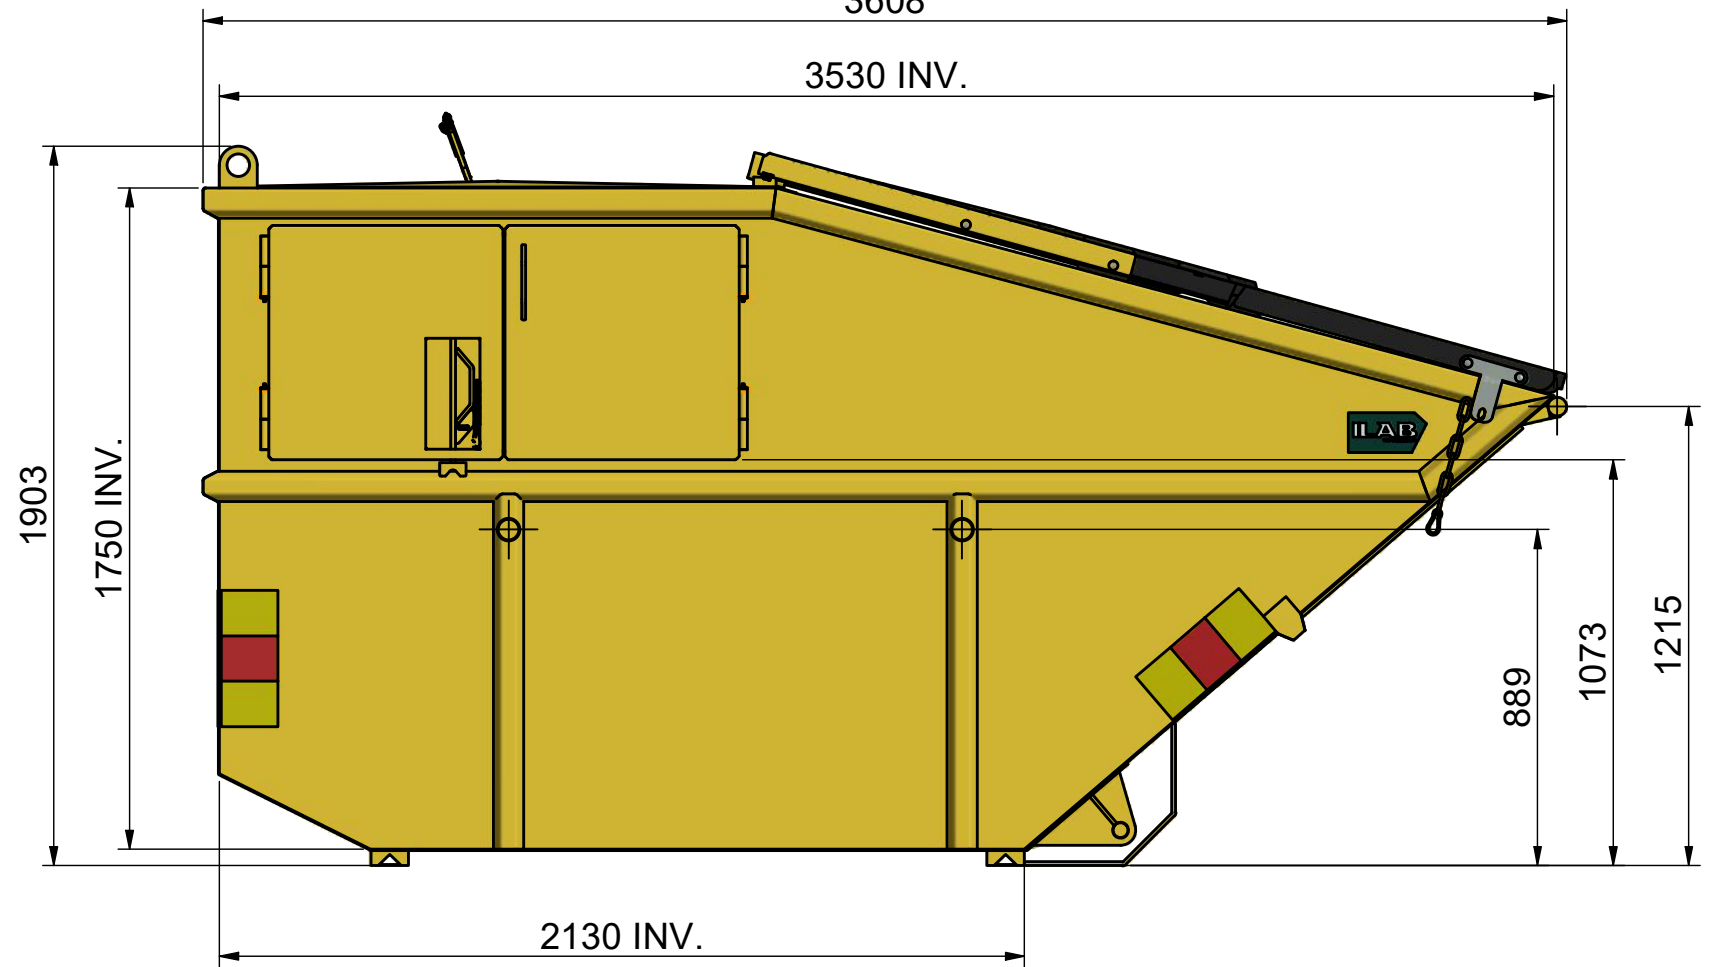

3608

3530 INV.