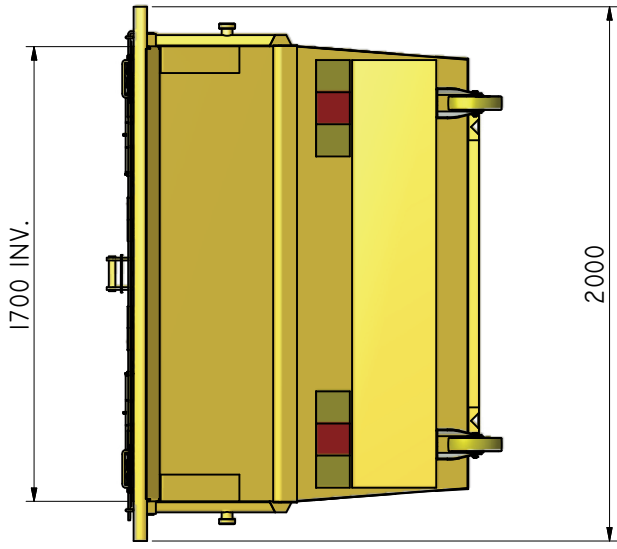

KB-TW 3

Vippcontainer täckt på hjul.

ILAB art. Nr.	100172
ILAB benämning:	KB-TW 3
Tömningsätt:	Baktömmande bil.
Volym:	3 m ³
Övrigt:	Låsbara luckor. Lyfttappar för utställning med liftdumperbil.
Tillval:	Inga.

ILAB

ILAB Container AB
 Box 5 Industrierg.9
 SE-573 21 TRÄNAS
 Sweden
 Tel: (0) 40 20 000
 Email: info@ilabcontainer.se
 www.ilabcontainer.se

100172

KB-TW 3

DATA

VOLYM	3 M ³
VIKT	500 KG
BOTTEN	3 MM
SDÖR	3 MM
GAVLAR	3 MM