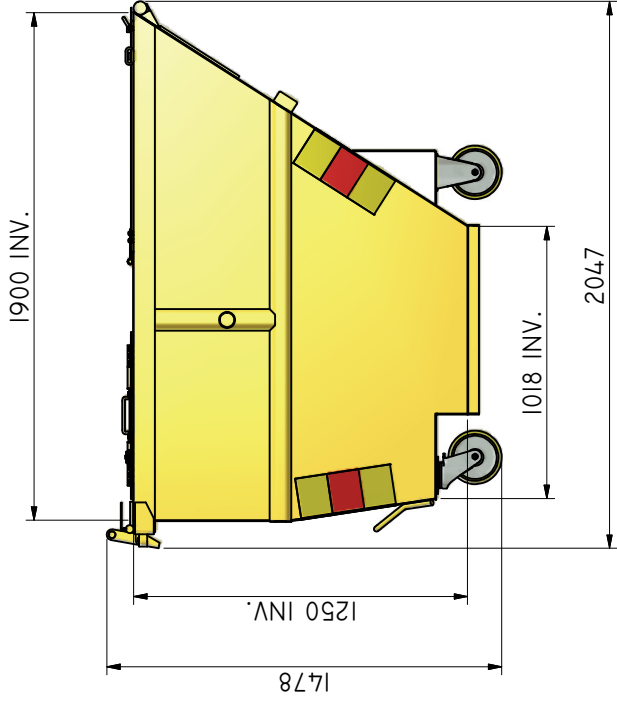

KB-TW 3

Vippcontainer täckt på hjul.

ILAB art. Nr.	100172
ILAB benämning:	KB-TW 3
Tömningsätt:	Baktömmande bil.
Volym:	3 m ³
Övrigt:	Låsbara luckor. Lyfttappar för utställning med liftdumperbil.
Tillval:	Inga.

ILAB

ILAB Container AB
 Box 5 Industrierg.9
 SE-573 21 TRÄNAS
 Sweden
 Tel: (0) 40 20 000
 Email: info@ilabcontainer.se
 www.ilabcontainer.se

100172

KB-TW 3

DATA

VOLYM	3 M ³
VIKT	500 KG
BOTTEN	3 MM
SDÖR	3 MM
GAVLAR	3 MM