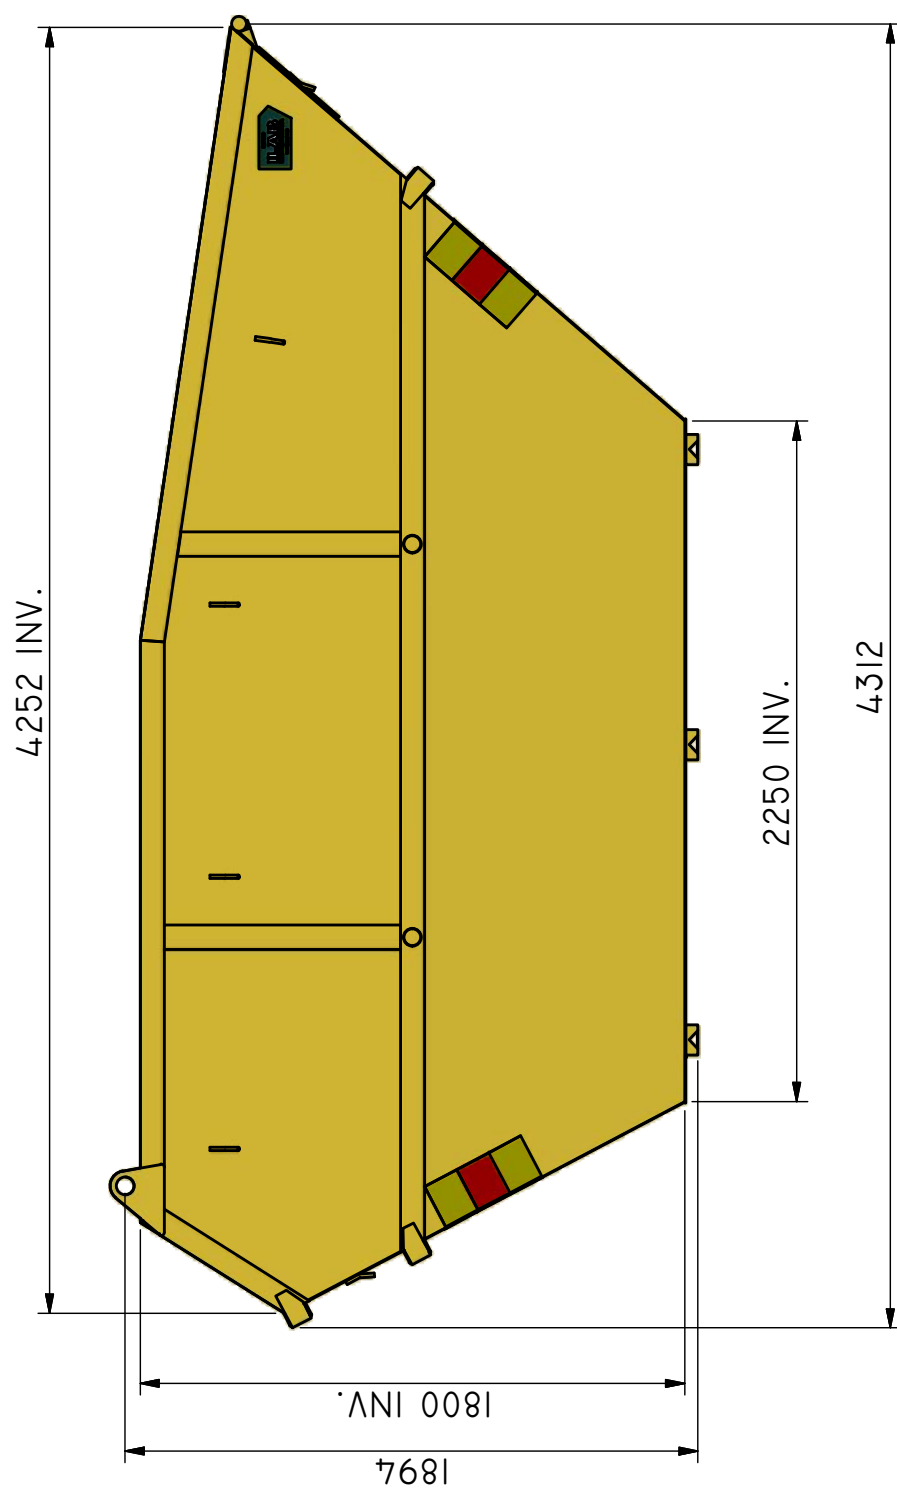

KB-Ö 10

Vippcontainer öppen.

ILAB art. Nr.	101422
ILAB benämning:	KB-Ö 10
Tömningsätt:	Baktömmande- och liftdumperbil.
Volym:	10 m ³
Övrigt:	Tippkrok för tömning med liftdumper bil åt ett håll som standard.
Tillval:	Tippkrok på vältaxelsida.

ILAB Container AB

www.ilabcontainer.se

100580

KB-Ö 10

DATA	
VOLYM (M ³)	10
VIKT (KG)	780
BOTTEN (MM)	3
SIDOR (MM)	3
GAVLAR (MM)	3