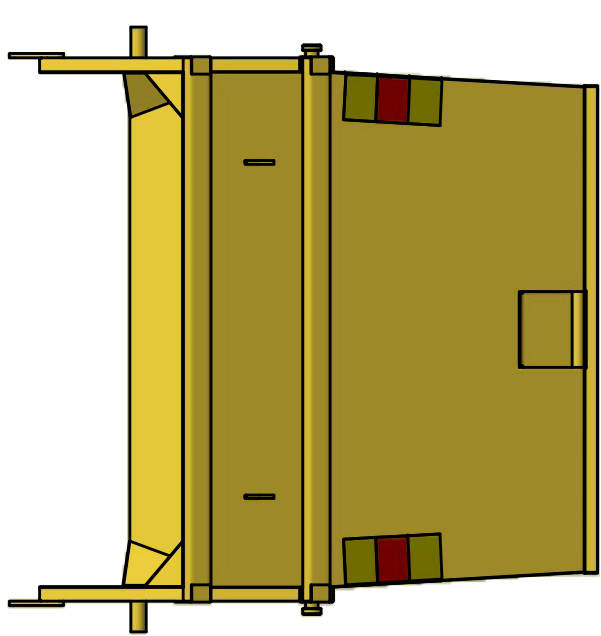

KB-Ö 10

Vippcontainer öppen.

ILAB art. Nr.	101422
ILAB benämning:	KB-Ö 10
Tömningsätt:	Baktömmande- och liftdumperbil.
Volym:	10 m ³
Övrigt:	Tippkrok för tömning med liftdumper bil åt ett håll som standard.
Tillval:	Tippkrok på vältaxelsida.

ILAB Container AB

www.ilabcontainer.se

100580

KB-Ö 10

DATA	
VOLYM (M ³)	10
VIKT (KG)	780
BOTTEN (MM)	3
SIDOR (MM)	3
GAVLAR (MM)	3