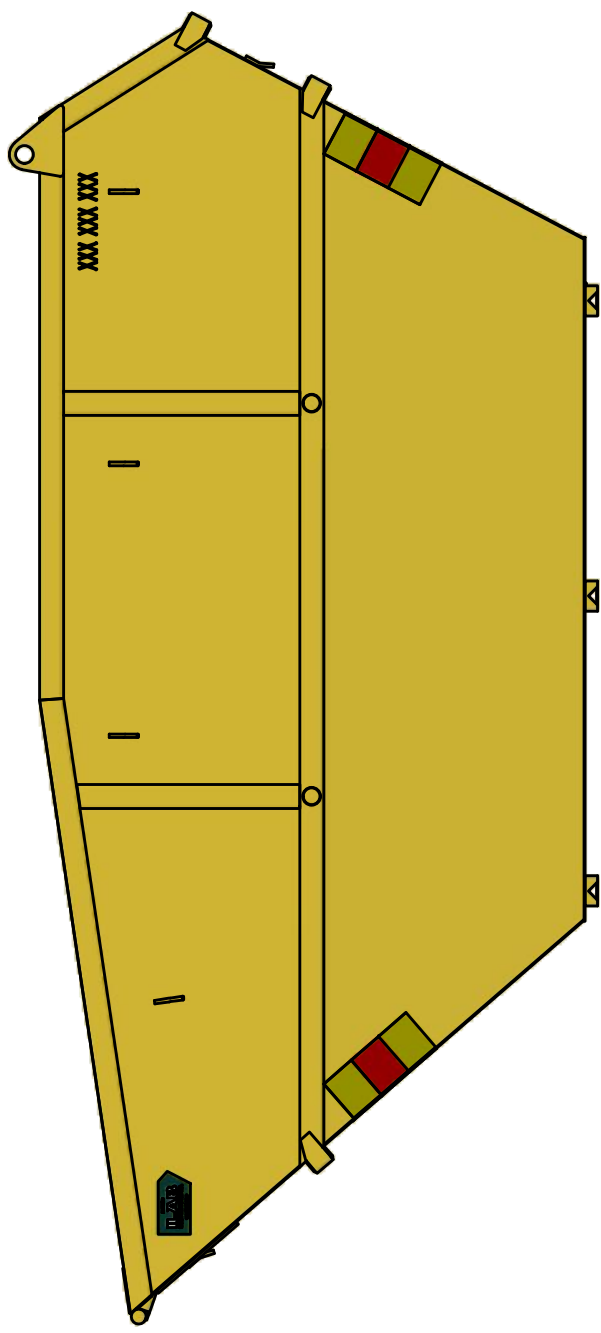

KB-Ö 10

Vippcontainer öppen.

ILAB art. Nr.	101422
ILAB benämning:	KB-Ö 10
Tömningsätt:	Baktömmande- och liftdumperbil.
Volym:	10 m ³
Övrigt:	Tippkrok för tömning med liftdumper bil åt ett håll som standard.
Tillval:	Tippkrok på vältaxelsida.

ILAB Container AB

www.ilabcontainer.se

100580

KB-Ö 10

DATA	
VOLYM (M ³)	10
VIKT (KG)	780
BOTTEN (MM)	3
SIDOR (MM)	3
GAVLAR (MM)	3