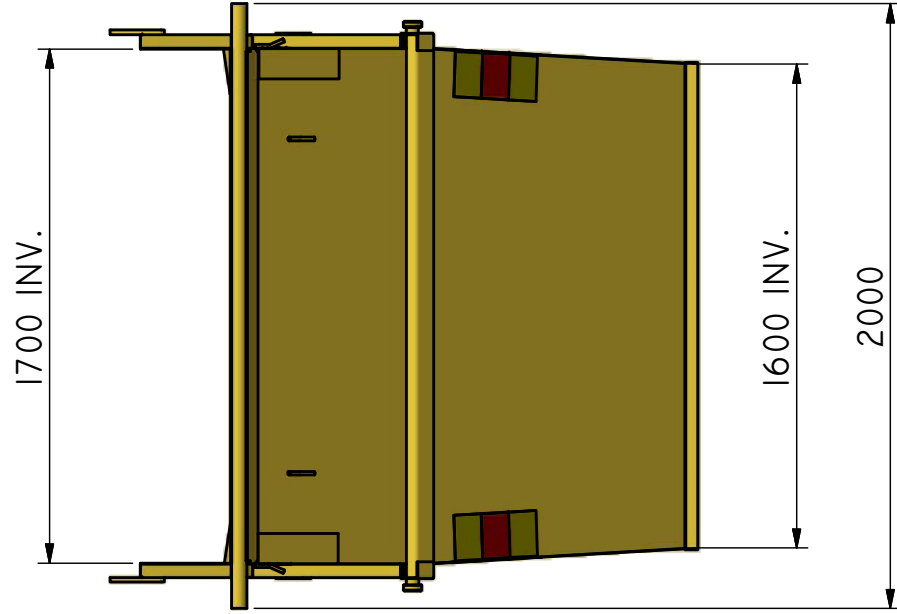

KB-Ö 10

Vippcontainer öppen.

ILAB art. Nr.	101422
ILAB benämning:	KB-Ö 10
Tömningsätt:	Baktömmande- och liftdumperbil.
Volym:	10 m ³
Övrigt:	Tippkrok för tömning med liftdumper bil åt ett håll som standard.
Tillval:	Tippkrok på vältaxelsida.

ILAB Container AB

www.ilabcontainer.se

100580

KB-Ö 10

DATA	
VOLYM (M ³)	10
VIKT (KG)	780
BOTTEN (MM)	3
SIDOR (MM)	3
GAVLAR (MM)	3