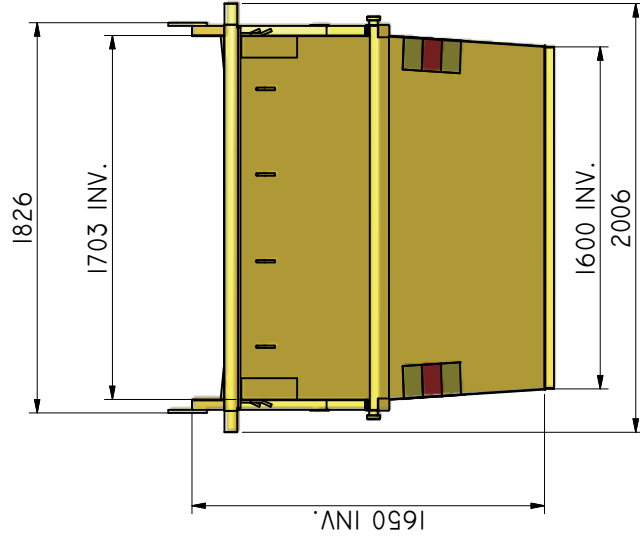

## KB-Ö 8

Vippcontainer öppen.

ILAB art. Nr.	<b>101553</b>
ILAB benämning:	KB-Ö 8
Tömningsätt:	Baktömmande- och liftdumperbil.
Volym:	8 m <sup>3</sup>
Övrigt:	Tippkrok för tömning med liftdumper bil åt ett håll som standard.
Tillval:	Tippkrok på vältaxelsida.

ILAB Container AB  
 Box 5 Industrierg.  
 SE-573 21 TRÄNAS  
 Sweden  
 Telefon: (0)40 20 000  
 E-mail: info@ilabcontainer.se  
 www.ilabcontainer.se

101553

KB-Ö 8

DATA	
VOLYM	8 M <sup>3</sup>
VKT	685 KG
BOTTEN	3 MM
SIDOR	3 MM
GAVLAR	3 MM