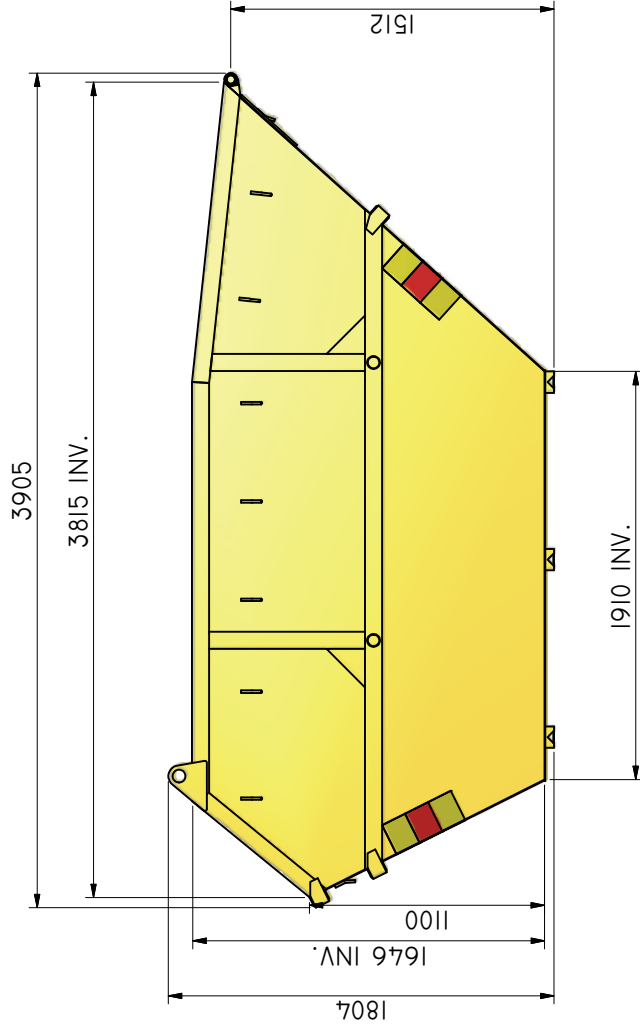

## KB-Ö 8

Vippcontainer öppen.

ILAB art. Nr.	<b>101553</b>
ILAB benämning:	KB-Ö 8
Tömningsätt:	Baktömmande- och liftdumperbil.
Volym:	8 m <sup>3</sup>
Övrigt:	Tippkrok för tömning med liftdumper bil åt ett håll som standard.
Tillval:	Tippkrok på vältaxelsida.

ILAB Container AB  
 Box 5 Industrierg.  
 SE-573 21 TRÄNAS  
 Sweden  
 Telefon: (0)40 20 000  
 E-mail: info@ilabcontainer.se  
 www.ilabcontainer.se

101553

KB-Ö 8

DATA	
VOLYM	8 M <sup>3</sup>
VKT	685 KG
BOTTEN	3 MM
SIDOR	3 MM
GAVLAR	3 MM