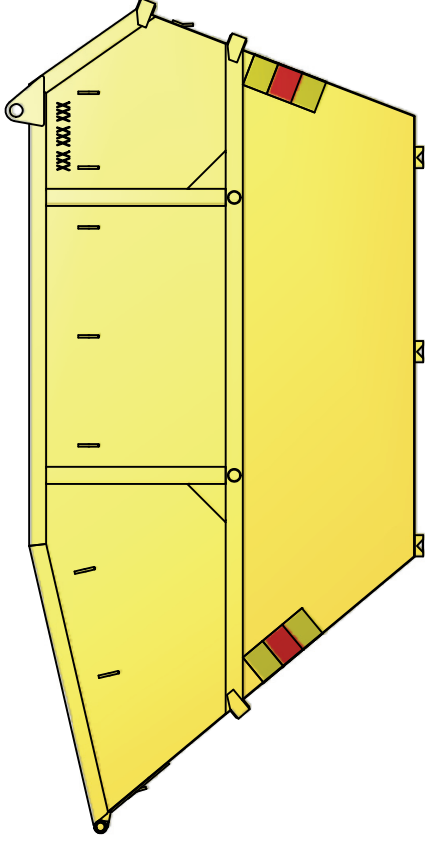

KB-Ö 9

Vippcontainer öppen.

| | |
|-----------------|---|
| ILAB art. Nr. | 101552 |
| ILAB benämning: | KB-Ö 9 |
| Tömningssätt: | Baktömmande- och liftdumperbil. |
| Volym: | 9 m ³ |
| Övrigt: | Tippkrok för tömning med liftdumper bil åt ett håll som standard. |
| Tillval: | Tippkrok på vältaxelsida. |

ILAB Container AB
 Box 5 Industrierg.9
 SE-573 21 TRÄNAS
 Sweden
 Tel: +46 (0)40 20 000
 Email: info@ilabcontainer.se
 www.ilabcontainer.se

101552
KB-Ö 9

| DATA | |
|--------|------------------|
| VOLYM | 9 M ³ |
| VKT | 725 KG |
| BOTTEN | 4 MM |
| SIDOR | 3 MM |
| GAVLAR | 3 MM |