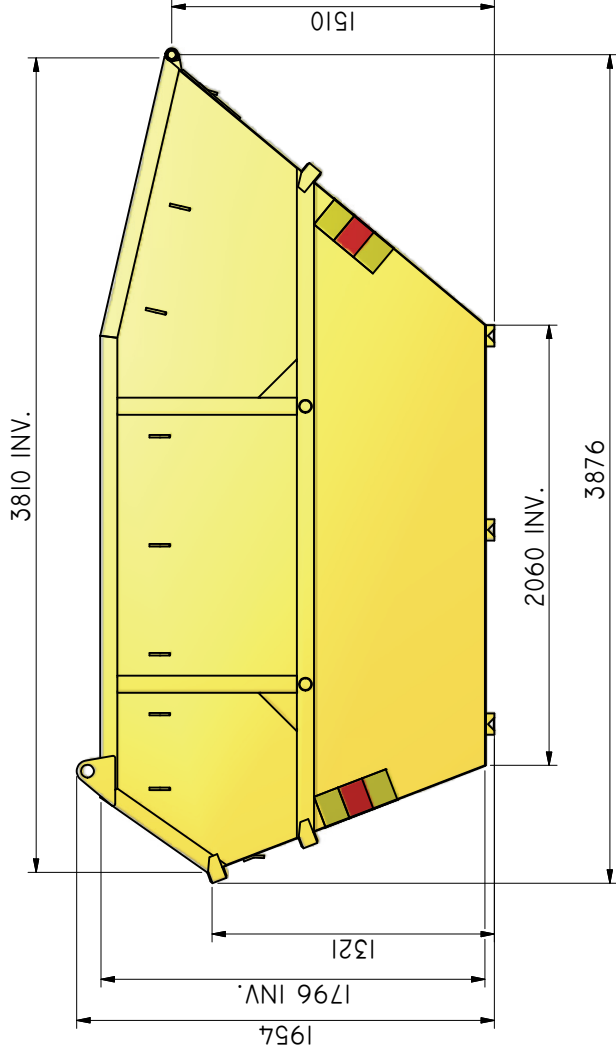

KB-Ö 9

Vippcontainer öppen.

| | |
|-----------------|---|
| ILAB art. Nr. | 101552 |
| ILAB benämning: | KB-Ö 9 |
| Tömningssätt: | Baktömmande- och liftdumperbil. |
| Volym: | 9 m ³ |
| Övrigt: | Tippkrok för tömning med liftdumper bil åt ett håll som standard. |
| Tillval: | Tippkrok på vältaxelsida. |

ILAB Container AB
 Box 5 Industrierg.9
 SE-573 21 TRÄNAS
 Sweden
 Tel: +46 (0)40 20 000
 Email: info@ilabcontainer.se
 www.ilabcontainer.se

101552
KB-Ö 9

| DATA | |
|--------|------------------|
| VOLYM | 9 M ³ |
| VKT | 725 KG |
| BOTTEN | 4 MM |
| SIDOR | 3 MM |
| GAVLAR | 3 MM |