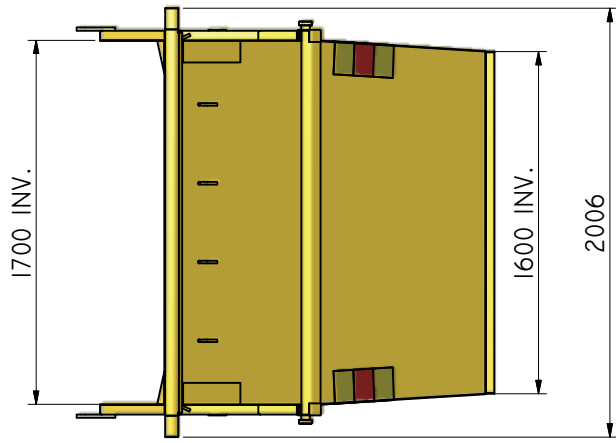

KB-Ö 9

Vippcontainer öppen.

| | |
|-----------------|---|
| ILAB art. Nr. | 101552 |
| ILAB benämning: | KB-Ö 9 |
| Tömningssätt: | Baktömmande- och liftdumperbil. |
| Volym: | 9 m ³ |
| Övrigt: | Tippkrok för tömning med liftdumper bil åt ett håll som standard. |
| Tillval: | Tippkrok på vältaxelsida. |

ILAB Container AB
 Box 5 Industrierg.9
 SE-573 21 TRÄNAS
 Sweden
 Tel: +46 (0)40 20 000
 Email: info@ilabcontainer.se
 www.ilabcontainer.se

101552
KB-Ö 9

| DATA | |
|--------|------------------|
| VOLYM | 9 M ³ |
| VKT | 725 KG |
| BOTTEN | 4 MM |
| SIDOR | 3 MM |
| GAVLAR | 3 MM |