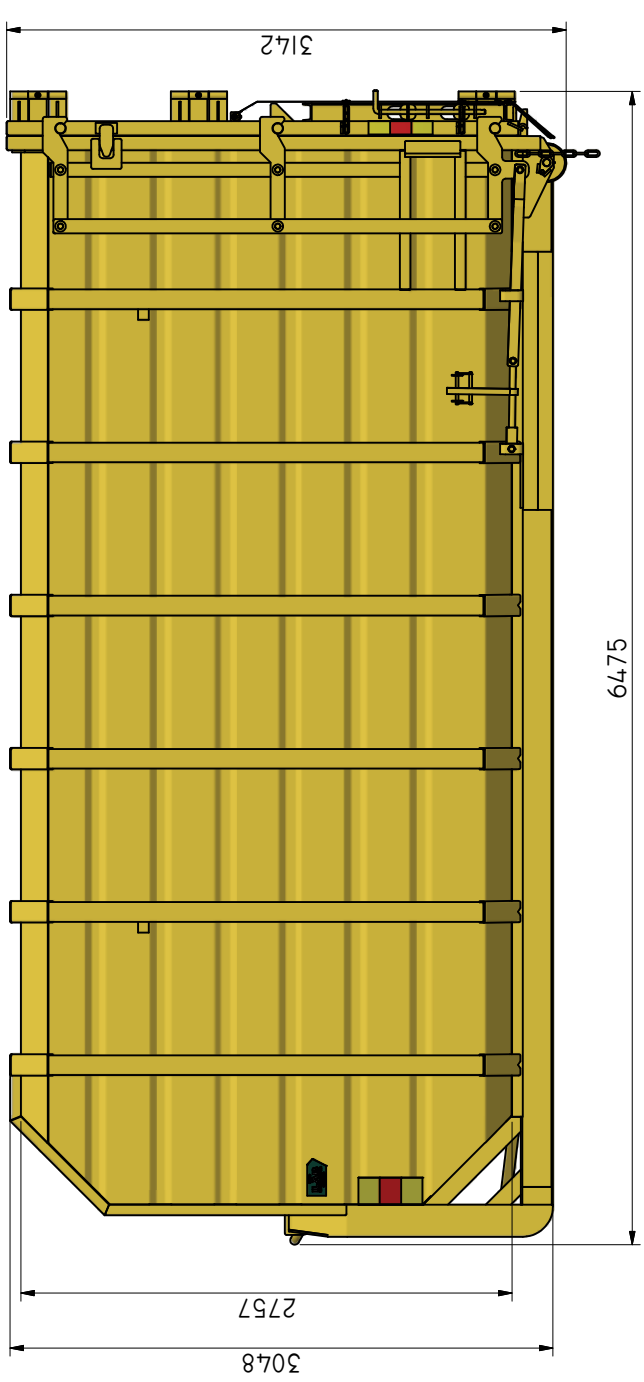

## KC-F 37

### Komprimatorcontainer.

ILAB art. Nr.	<b>100116</b>
ILAB benämning:	KC-F 37
Tömningssätt:	Lastväxlare.
Volym:	37m <sup>3</sup>
Övrigt:	Fast tak. Vajerlåsning (standard)
Tillval:	Spjutlåsning

ILAB Container AB  
www.ilabcontainer.se

100116  
**KC-F 37**

DATA	
VOLYM	36
VIKT	3500
BOTTEN	4
SDÖR	3
GAVLAR	3