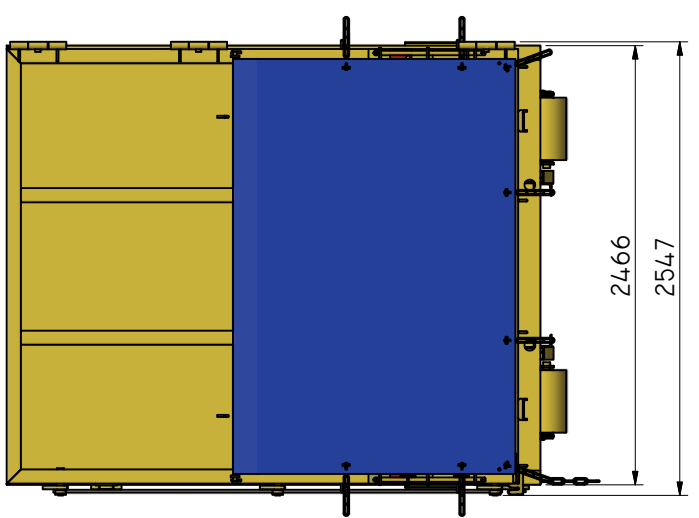

## KC-F 37

### Komprimatorcontainer.

ILAB art. Nr.	<b>100116</b>
ILAB benämning:	KC-F 37
Tömningssätt:	Lastväxlare.
Volym:	37m <sup>3</sup>
Övrigt:	Fast tak. Vajerlåsning (standard)
Tillval:	Spjutlåsning

ILAB Container AB  
www.ilabcontainer.se

100116  
**KC-F 37**

DATA	
VOLYM	36
VIKT	3500
BOTTEN	4
SDÖR	3
GAVLAR	3