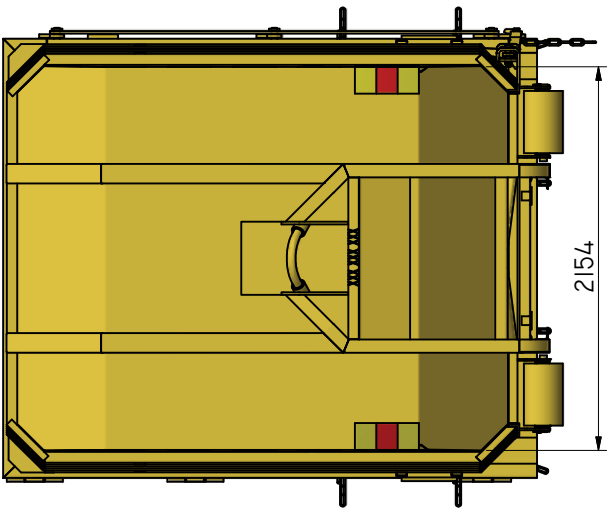

## KC-F 37

### Komprimatorcontainer.

ILAB art. Nr.	<b>100116</b>
ILAB benämning:	KC-F 37
Tömningssätt:	Lastväxlare.
Volym:	37m <sup>3</sup>
Övrigt:	Fast tak. Vajerlåsning (standard)
Tillval:	Spjutlåsning

ILAB Container AB  
www.ilabcontainer.se

100116  
**KC-F 37**

DATA	
VOLYM	36
VIKT	3500
BOTTEN	4
SDÖR	3
GAVLAR	3