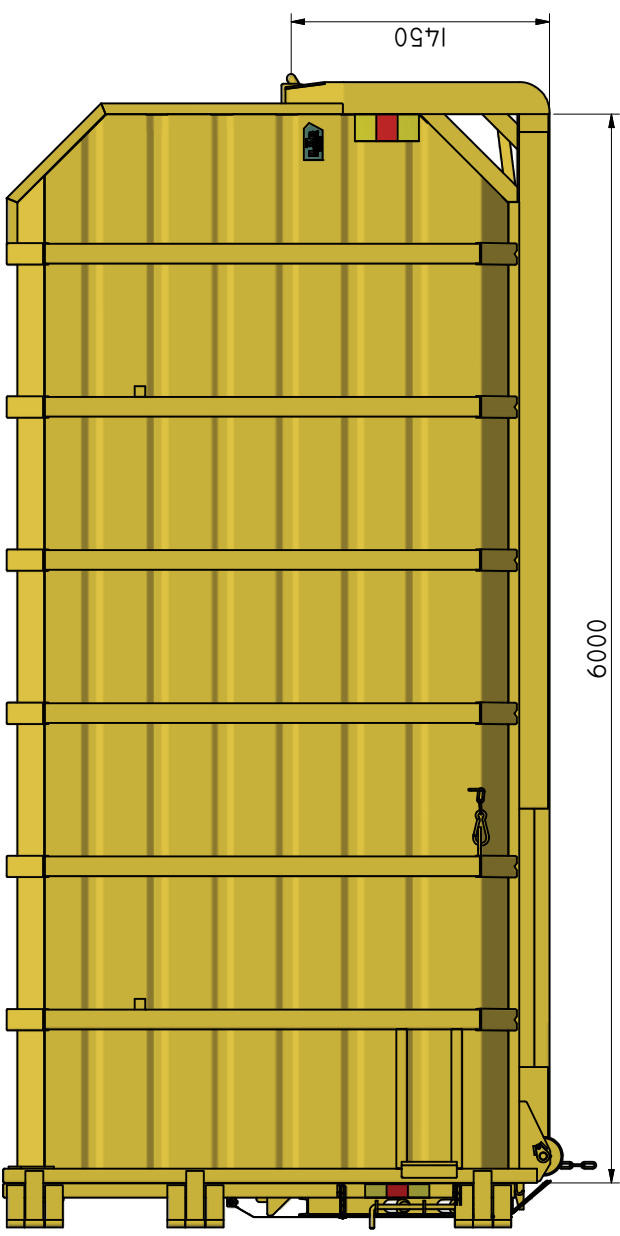

## KC-F 37

### Komprimatorcontainer.

ILAB art. Nr.	<b>100116</b>
ILAB benämning:	KC-F 37
Tömningssätt:	Lastväxlare.
Volym:	37m <sup>3</sup>
Övrigt:	Fast tak. Vajerlåsning (standard)
Tillval:	Spjutlåsning

ILAB Container AB  
www.ilabcontainer.se

100116  
**KC-F 37**

DATA	
VOLYM	36
VIKT	3500
BOTTEN	4
SDÖR	3
GAVLAR	3