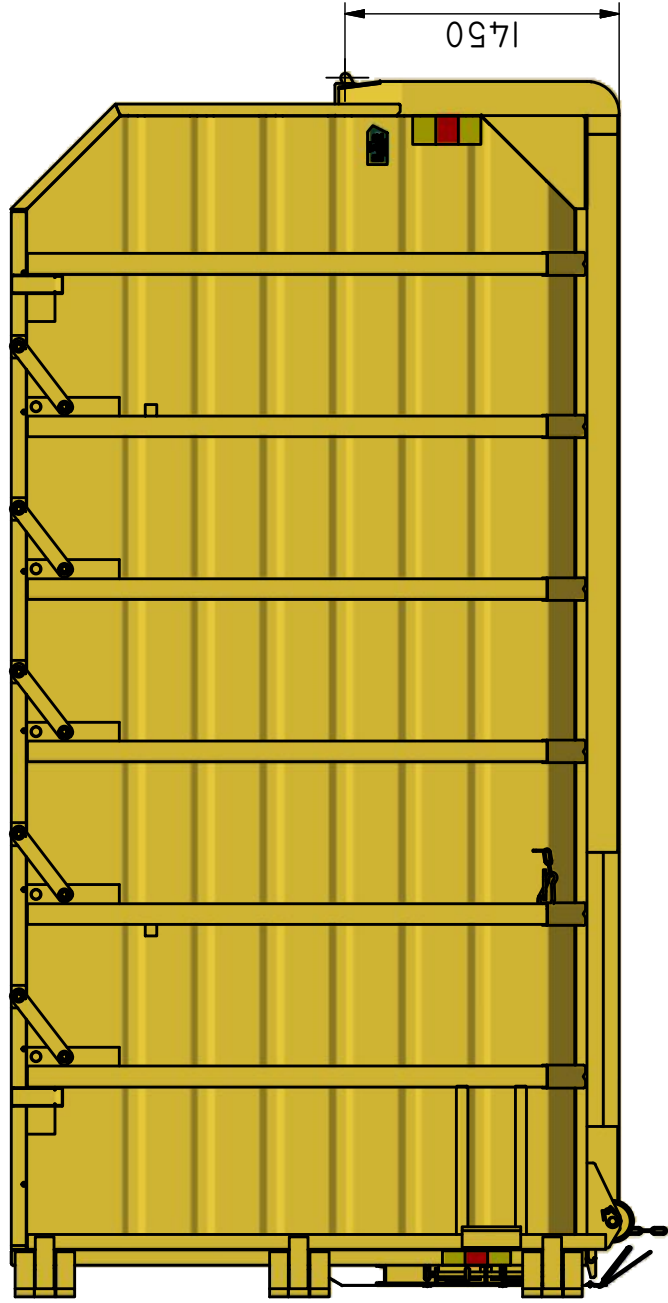

KC-M 40

Komprimatorcontainer.

ILAB art. Nr.	101245
ILAB benämning:	KC-M 40
Tömningssätt:	Lastväxlare.
Volym:	40 m ³
Övrigt:	Flytande tak. Vajerlåsning (standard)
Tillval:	Spjutlåsning.

ILAB Container AB

www.ilabcontainer.se

102221

KC-M 40

DATA

VOLYM (M ³)	40
VIKT (KG)	4300
BOTTEN (MM)	4
SIDOR (MM)	3
GAVLAR (MM)	3