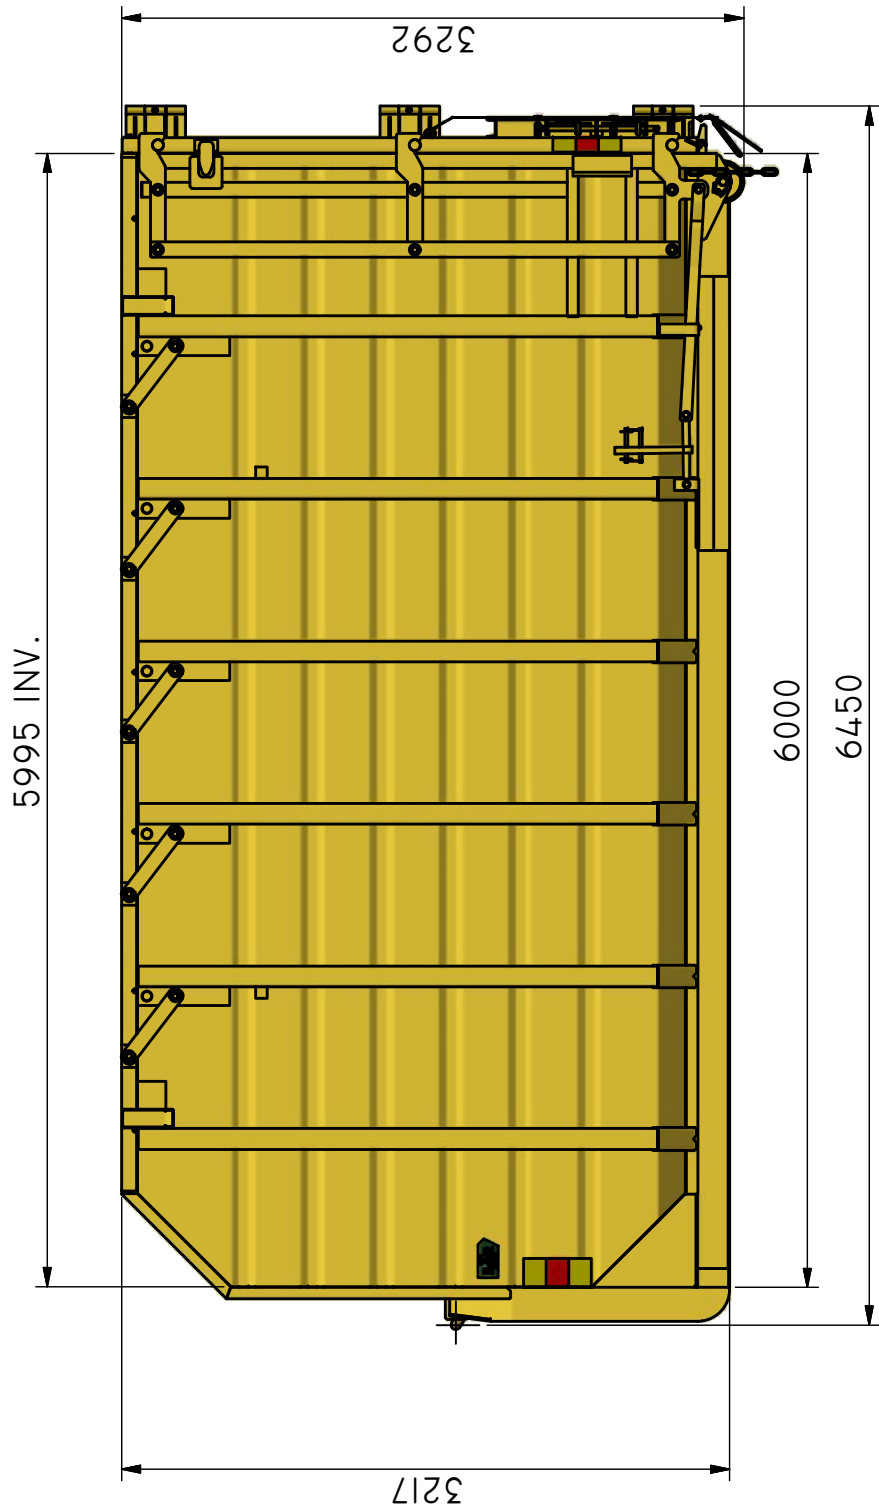

KC-M 40

Komprimatorcontainer.

ILAB art. Nr.	101245
ILAB benämning:	KC-M 40
Tömningssätt:	Lastväxlare.
Volym:	40 m ³
Övrigt:	Flytande tak. Vajerlåsning (standard)
Tillval:	Spjutlåsning.

ILAB Container AB

www.ilabcontainer.se

102221

KC-M 40

DATA

VOLYM (M ³)	40
VIKT (KG)	4300
BOTTEN (MM)	4
SIDOR (MM)	3
GAVLAR (MM)	3