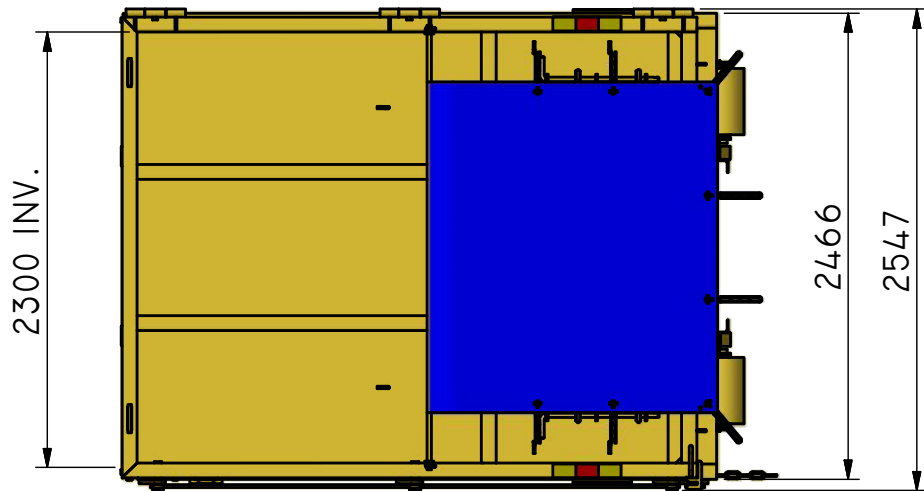

KC-M 40

Komprimatorcontainer.

ILAB art. Nr.	101245
ILAB benämning:	KC-M 40
Tömningssätt:	Lastväxlare.
Volym:	40 m ³
Övrigt:	Flytande tak. Vajerlåsning (standard)
Tillval:	Spjutlåsning.

ILAB Container AB

www.ilabcontainer.se

102221

KC-M 40

DATA

VOLYM (M ³)	40
VIKT (KG)	4300
BOTTEN (MM)	4
SIDOR (MM)	3
GAVLAR (MM)	3