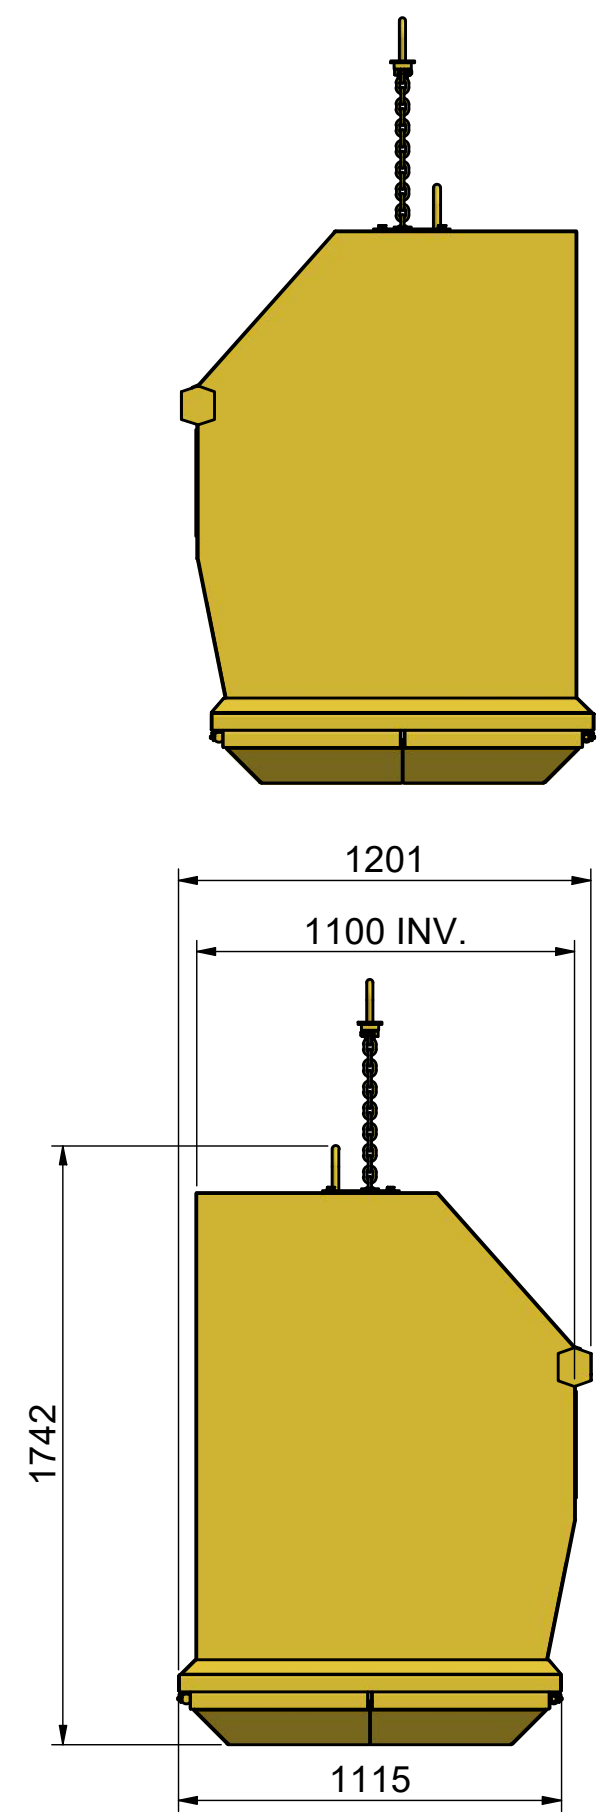

DENNA RITNING ÄR ILAB CONTAINER AB EGENDOM OCH FÅR EJ UTAN VÅRT MEDGIVANDE KOPIERAS.
EJ HELLER DELGES TREDJE PART ELLER ANVÄNDAS OBEHÖRIGT. ÖVERTRÄDELSE HÄRAV BEIVRAS MED STÖD AV GÄLLANDE LAG.

ILAB
PART OF SULO GROUP
ILAB Container AB
www.ilabcontainer.se

106970
KL-3 M2 IM

DATA	
VOLYM (m³)	3
VIKT (KG)	600
BOTTEN (mm)	4
SIDOR (mm)	3
GAVLAR (mm)	3