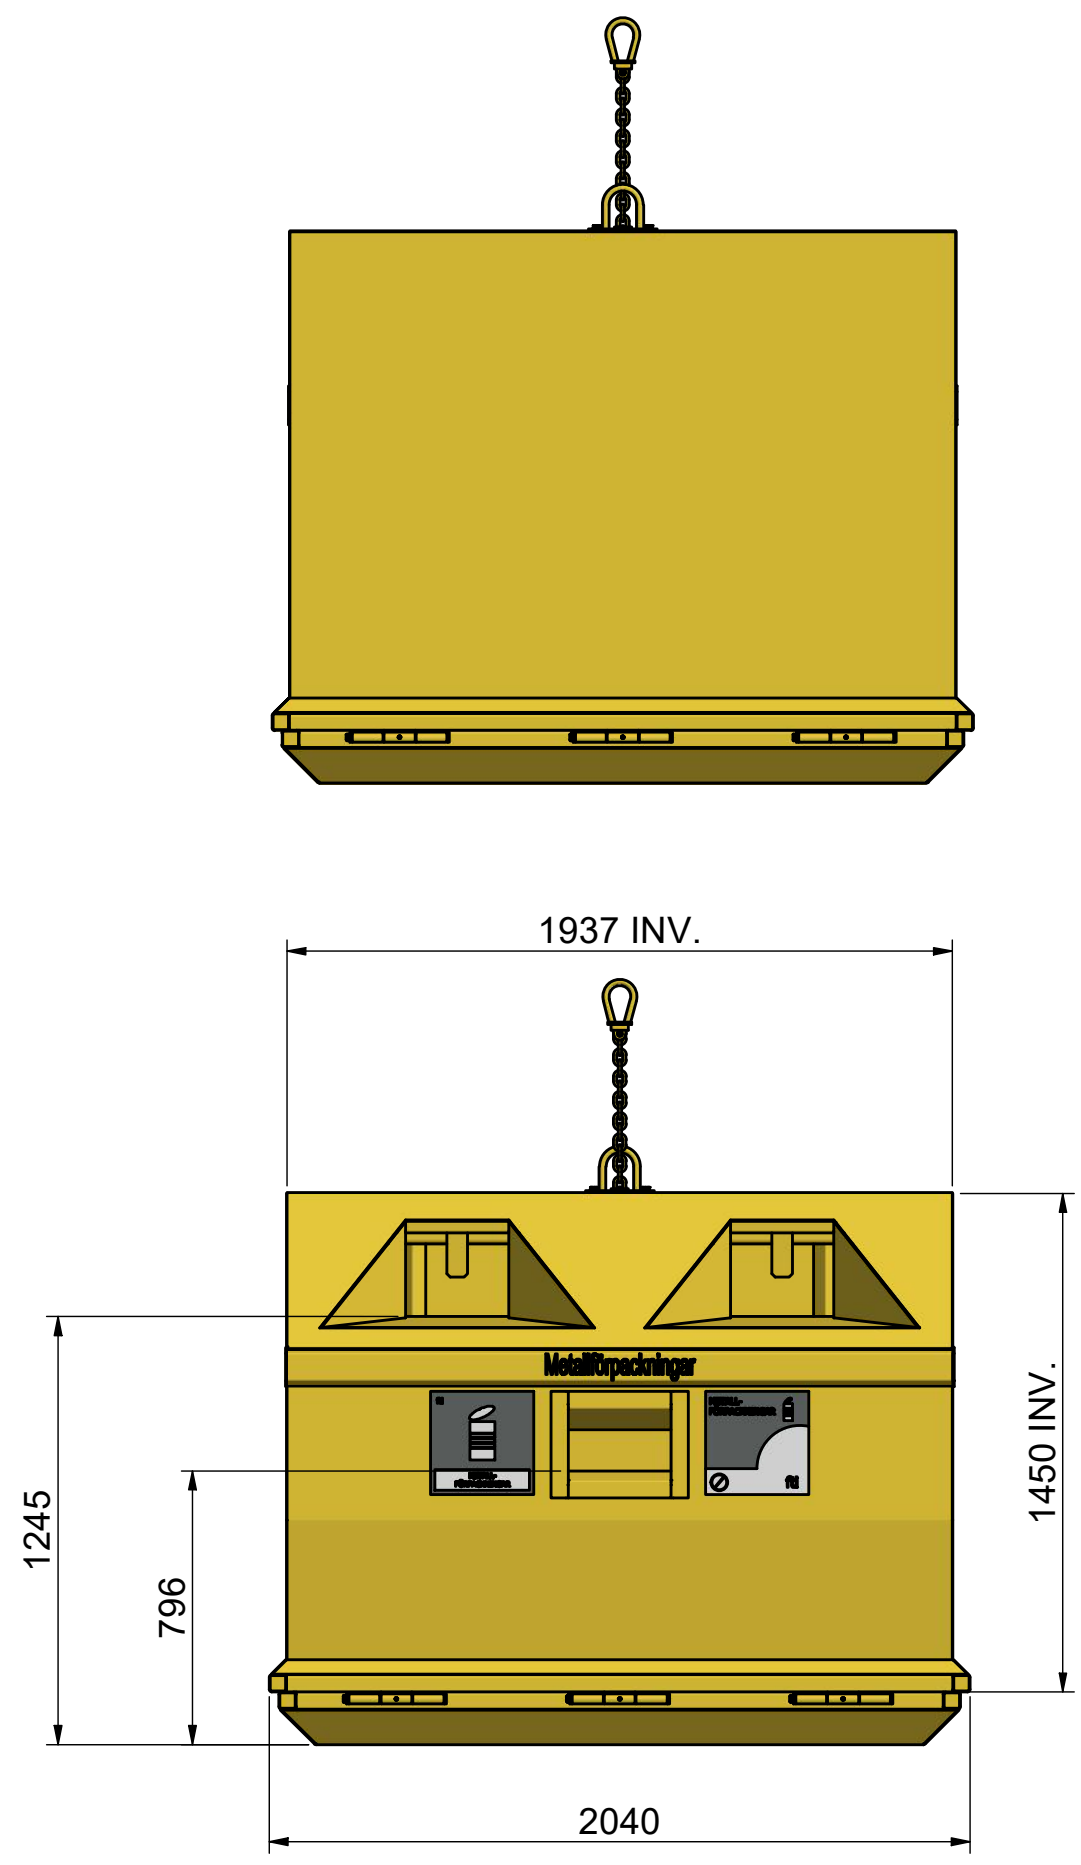

DENNA RITNING ÄR ILAB CONTAINER AB EGENDOM OCH FÅR EJ UTAN VÅRT MEDGIVANDE KOPIERAS.
 EJ HELLER DELGES TREDJE PART ELLER ANVÄNDAS OBEHÖRIGT. ÖVERTRÄDELSE HÄRAV BEIVRAS MED STÖD AV GÄLLANDE LAG.

ILAB
 PART OF SULO GROUP
 ILAB Container AB
www.ilabcontainer.se

106970
 KL-3 M2 IM

DATA	
VOLYM (m ³)	3
VIKT (KG)	600
BOTTEN (mm)	4
SIDOR (mm)	3
GAVLAR (mm)	3