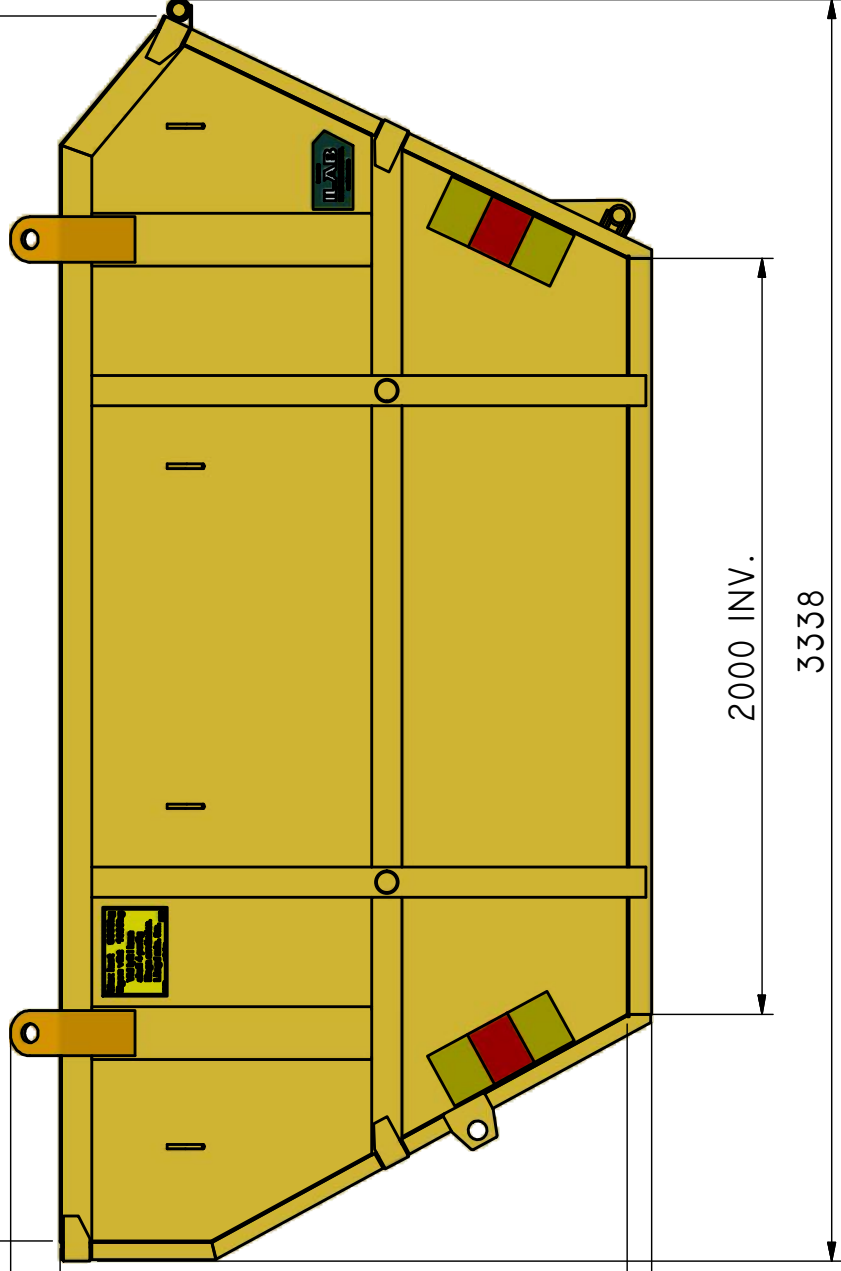

LB-L 8

Öppen liftdumpercontainer lyftgodkänd för 8 ton.

ILAB art. Nr.	100190
ILAB benämning:	LB-L 8
Tömningssätt:	Liftdumper- och baktömmande bil.
Volym:	8 m ³
Övrigt:	Lyftgodkänd för 8 ton.
Tillval:	Inga.

1700 INV.

2006

3241 INV.

1500 INV.

1696

2000 INV.

3338

ILAB Container AB

www.ilabcontainer.se

100190

LB-L 8

DATA

VOLYM (M ³)	8
VIKT (KG)	1000
BOTTEN (MM)	5
SIDOR (MM)	4
GAVLAR (MM)	4