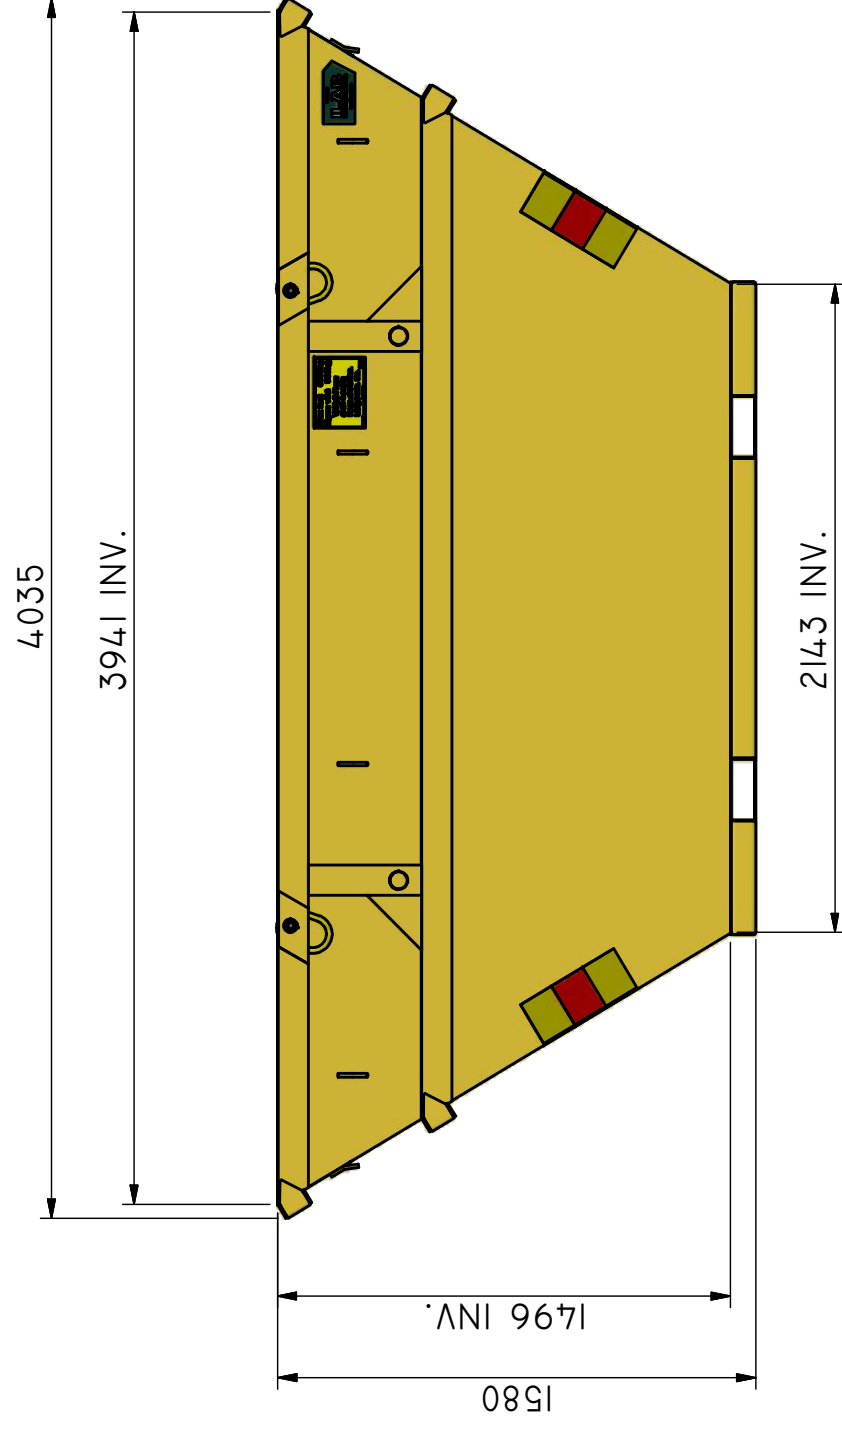

## LB-LSB 8 ILAB

Liftdumpercontainer lyftgodkänd för 5 ton

ILAB art. Nr.	<b>100864</b>
ILAB benämning:	LB-LSB 8 ILAB
Tömningssätt:	Liftdumper- och baktömmande bil.
Volym:	8 m <sup>3</sup>
Tillval:	Inga.

ILAB Container AB

www.ilabcontainer.se

100864

LB-LSB 8

DATA

VOLYM (M <sup>3</sup> )	8
VIKT (KG)	985
BOTTEN (MM)	4
SIDOR (MM)	4
GÄVLAR (MM)	4