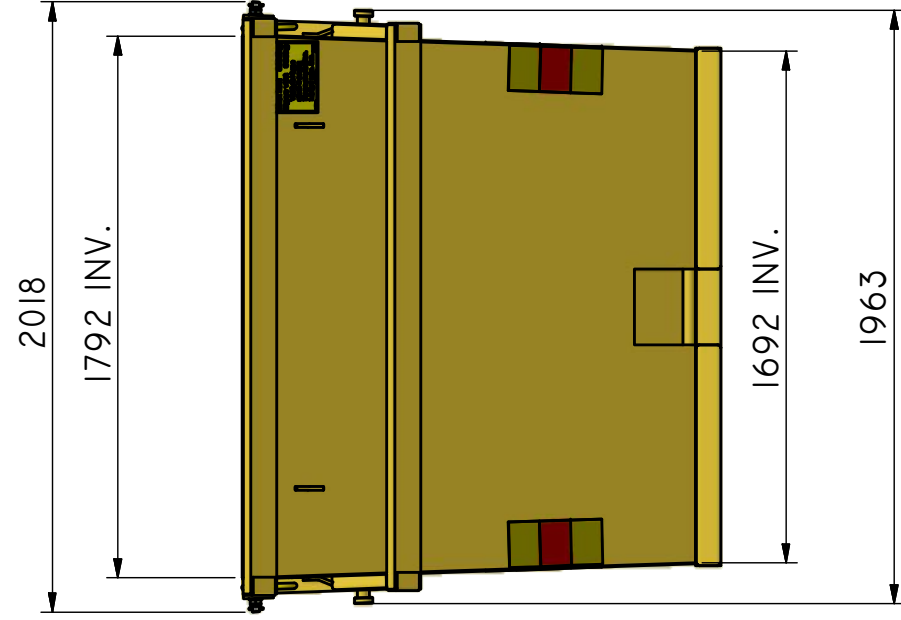

## LB-LSB 8 ILAB

Liftdumpercontainer lyftgodkänd för 5 ton

ILAB art. Nr.	<b>100864</b>
ILAB benämning:	LB-LSB 8 ILAB
Tömningssätt:	Liftdumper- och baktömmande bil.
Volym:	8 m <sup>3</sup>
Tillval:	Inga.

ILAB Container AB

www.ilabcontainer.se

100864

LB-LSB 8

DATA

VOLYM (M <sup>3</sup> )	8
VIKT (KG)	985
BOTTEN (MM)	4
SIDOR (MM)	4
GÄVLAR (MM)	4