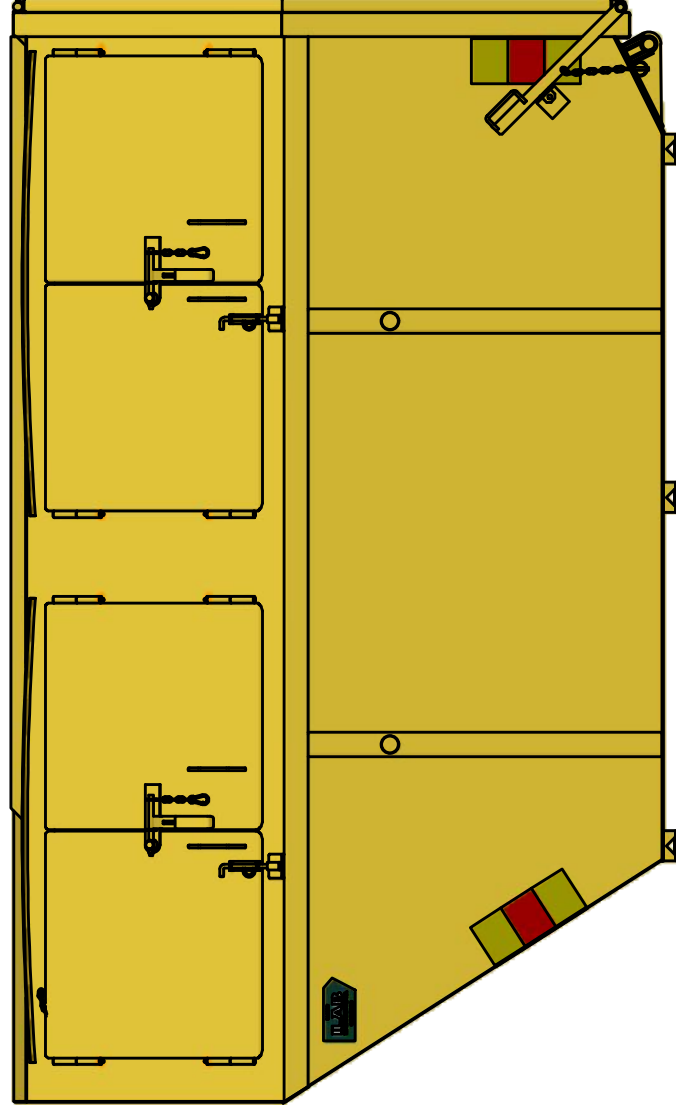

## LB-TH 12

Liftdumper täckt med hängande baklucka.

ILAB art. Nr.	<b>100369</b>
ILAB benämning:	LB-TH 12
Tömningssätt:	Liftdumperbil.
Volym:	12 m <sup>3</sup>
Övrigt:	Hängande baklucka. Låsbara luckor.
Tillval:	Inga.

ILAB Container AB

100369

LB-TH 12

www.ilabcontainer.se

DATA

VOLYM (M <sup>3</sup> )	12
VIKT (KG)	1000
BOTTEN (MM)	4
SIDOR (MM)	3
GAVLAR (MM)	3