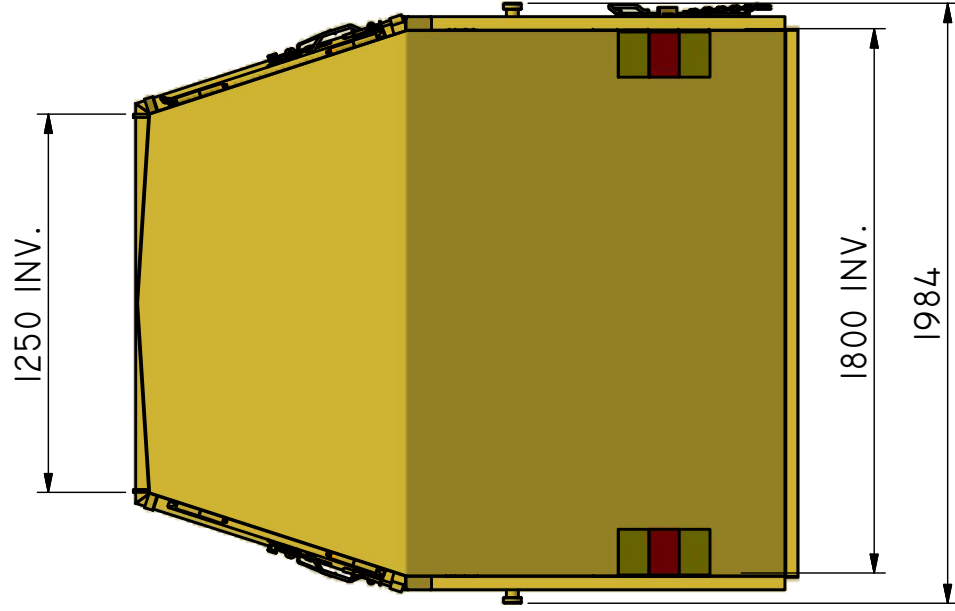

## LB-TH 12

Liftdumper täckt med hängande baklucka.

ILAB art. Nr.	<b>100369</b>
ILAB benämning:	LB-TH 12
Tömningssätt:	Liftdumperbil.
Volym:	12 m <sup>3</sup>
Övrigt:	Hängande baklucka. Låsbara luckor.
Tillval:	Inga.

ILAB Container AB

100369

LB-TH 12

www.ilabcontainer.se

DATA

VOLYM (M <sup>3</sup> )	12
VIKT (KG)	1000
BOTTEN (MM)	4
SIDOR (MM)	3
GAVLAR (MM)	3