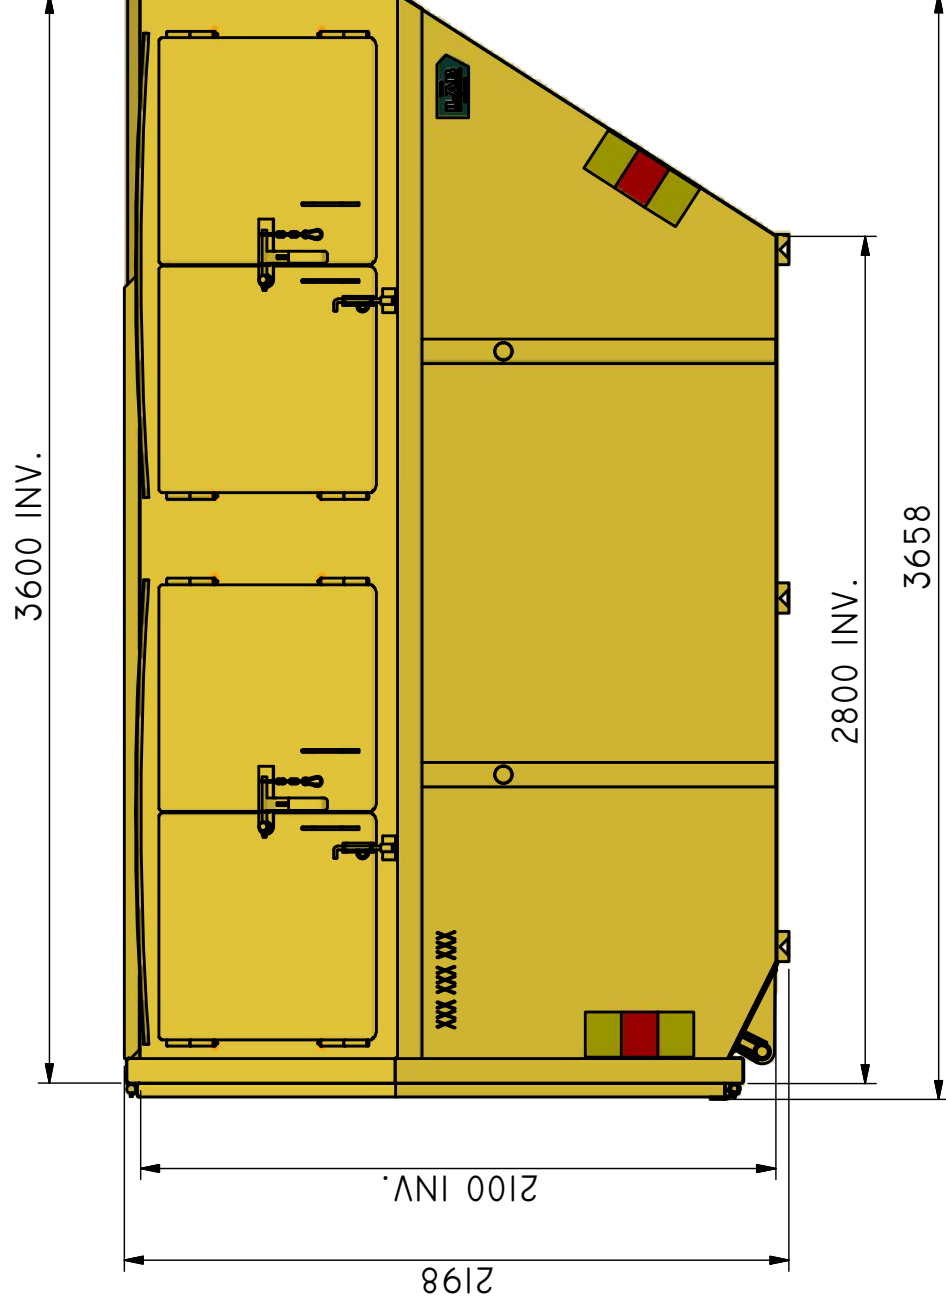

## LB-TH 12

Liftdumper täckt med hängande baklucka.

ILAB art. Nr.	<b>100369</b>
ILAB benämning:	LB-TH 12
Tömningssätt:	Liftdumperbil.
Volym:	12 m <sup>3</sup>
Övrigt:	Hängande baklucka. Låsbara luckor.
Tillval:	Inga.

ILAB Container AB

100369

LB-TH 12

www.ilabcontainer.se

DATA

VOLYM (M <sup>3</sup> )	12
VIKT (KG)	1000
BOTTEN (MM)	4
SIDOR (MM)	3
GAVLAR (MM)	3