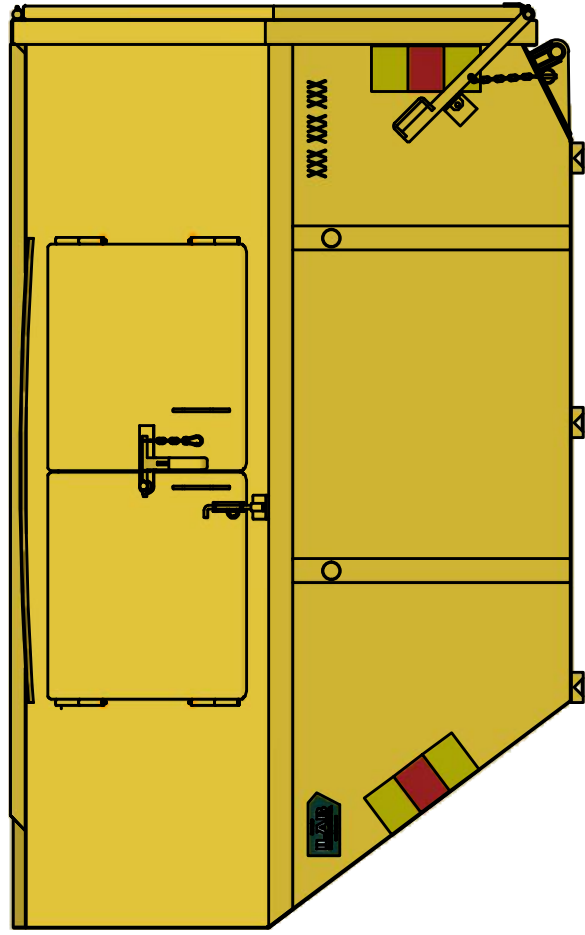

3000 INV.

1797 INV.

2250 INV.

3058

1895

ILAB Container AB

100338

ILAB

EN HÖGRE STANDARD.

LB-TH 8

www.ilabcontainer.se

DATA

VOLYM (M³)	8
VIKT (KG)	790
BOTTEN (MM)	3
SIDOR (MM)	3
GAVLAR (MM)	3