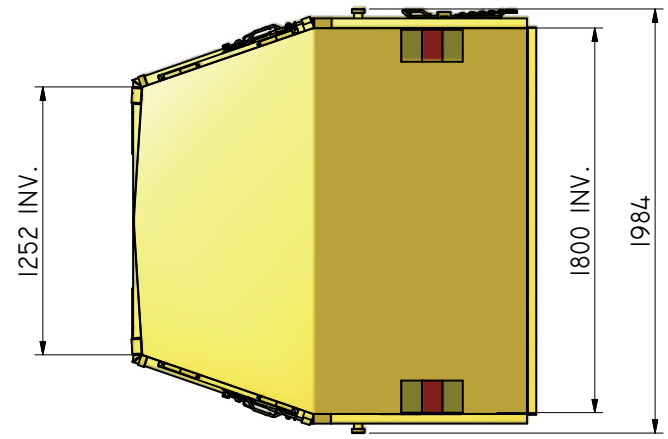

## LB-TH 8

Liftdumper täckt med hängande baklucka.

ILAB art. Nr.	<b>100338</b>
ILAB benämning:	LB-TH 8
Tömningssätt:	Liftdumperbil.
Volym:	8 m <sup>3</sup>
Övrigt:	Hängande baklucka. Låsbara luckor.
Tillval:	Inga.

ILAB Container AB  
 Box 5 Industrierg.9  
 SE-573 21 TRANÅS  
 Sweden  
 Tel: +46 (0)40 20 000  
 Email: info@ilabcontainer.se  
 www.ilabcontainer.se

100338

LB-TH 8

DATA	
VOLYM	8 M <sup>3</sup>
VIKT	790 KG
BOTTEN	3 MM
SDOOR	3 MM
GAVLAR	3 MM