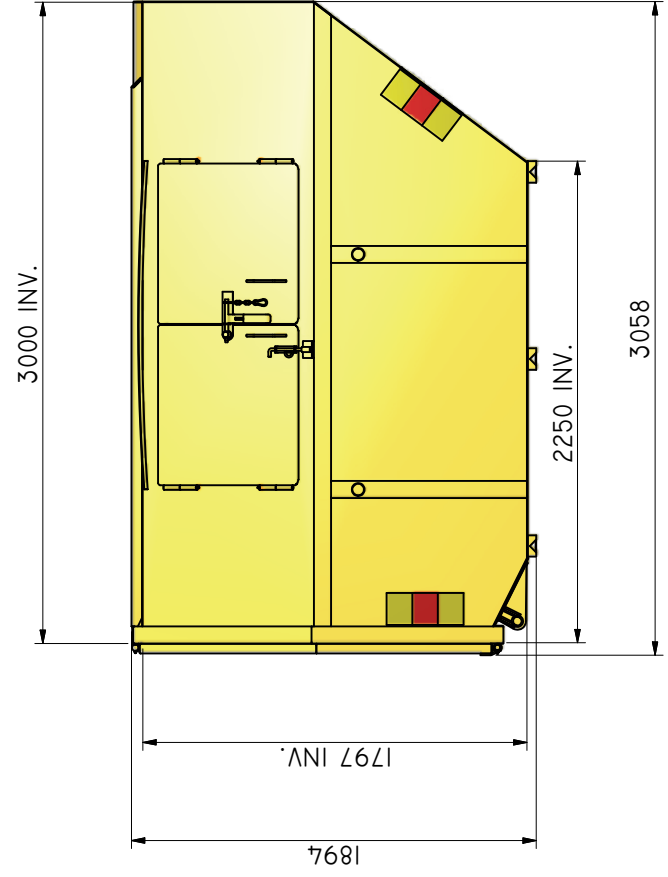

## LB-TH 8

Liftdumper täckt med hängande baklucka.

ILAB art. Nr.	<b>100338</b>
ILAB benämning:	LB-TH 8
Tömningssätt:	Liftdumperbil.
Volym:	8 m <sup>3</sup>
Övrigt:	Hängande baklucka. Låsbara luckor.
Tillval:	Inga.

ILAB Container AB  
 Box 5 Industrierg.9  
 SE-573 21 TRANÅS  
 Sweden  
 Tel: +46 (0)40 20 000  
 Email: info@ilabcontainer.se  
 www.ilabcontainer.se

100338

LB-TH 8

DATA	
VOLYM	8 M <sup>3</sup>
VIKT	790 KG
BOTTEN	3 MM
SDOOR	3 MM
GAVLAR	3 MM