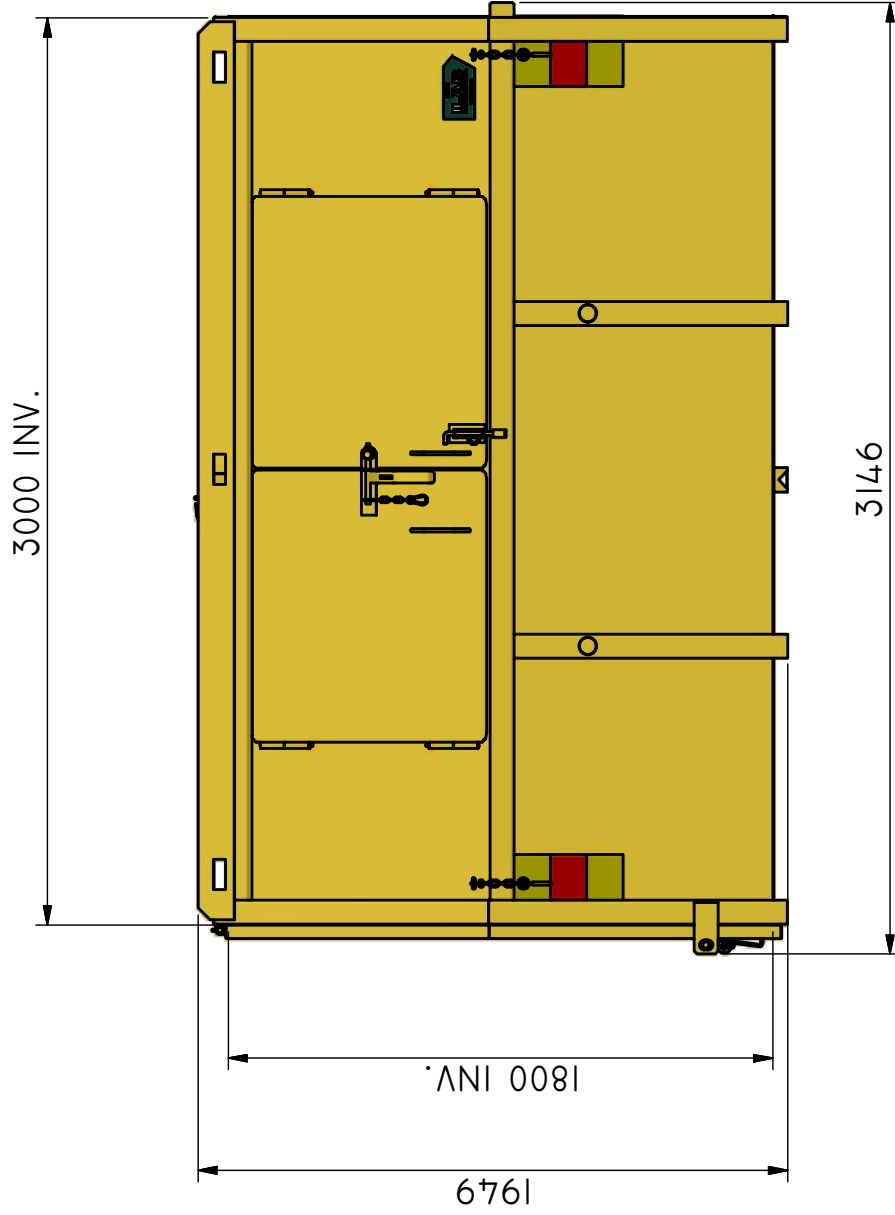

## LB-THF 10 S

Liftdumper täckt med hängande baklucka och rörstos.

ILAB art. Nr.	<b>101233</b>
ILAB benämning:	LB-THF 10 S
Tömningssätt:	Liftdumperbil.
Volym:	10 m <sup>3</sup>
Övrigt:	Hängande baklucka. Låsbara luckor. Rörstos i taket ø500mm
Tillval:	Inga.

ILAB Container AB

[www.ilabcontainer.se](http://www.ilabcontainer.se)

101233

**LB-THF 10 S**

DATA

VOLYM (M <sup>3</sup> )	10
VIKT (KG)	1025
BOTTEN (MM)	4
SIDOR (MM)	3
GÄVLAR (MM)	F=3, B=2