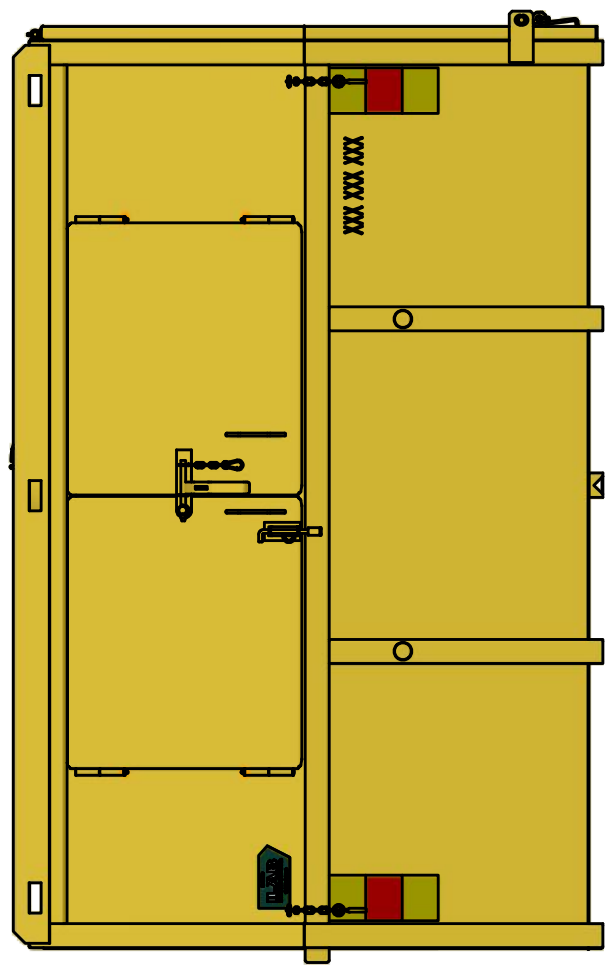

## LB-THF 10 S

Liftdumper täckt med hängande baklucka och rörstos.

ILAB art. Nr.	<b>101233</b>
ILAB benämning:	LB-THF 10 S
Tömningssätt:	Liftdumperbil.
Volym:	10 m <sup>3</sup>
Övrigt:	Hängande baklucka. Låsbara luckor. Rörstos i taket ø500mm
Tillval:	Inga.

ILAB Container AB

[www.ilabcontainer.se](http://www.ilabcontainer.se)

101233

**LB-THF 10 S**

DATA

VOLYM (M <sup>3</sup> )	10
VIKT (KG)	1025
BOTTEN (MM)	4
SIDOR (MM)	3
GÄVLAR (MM)	F=3, B=2