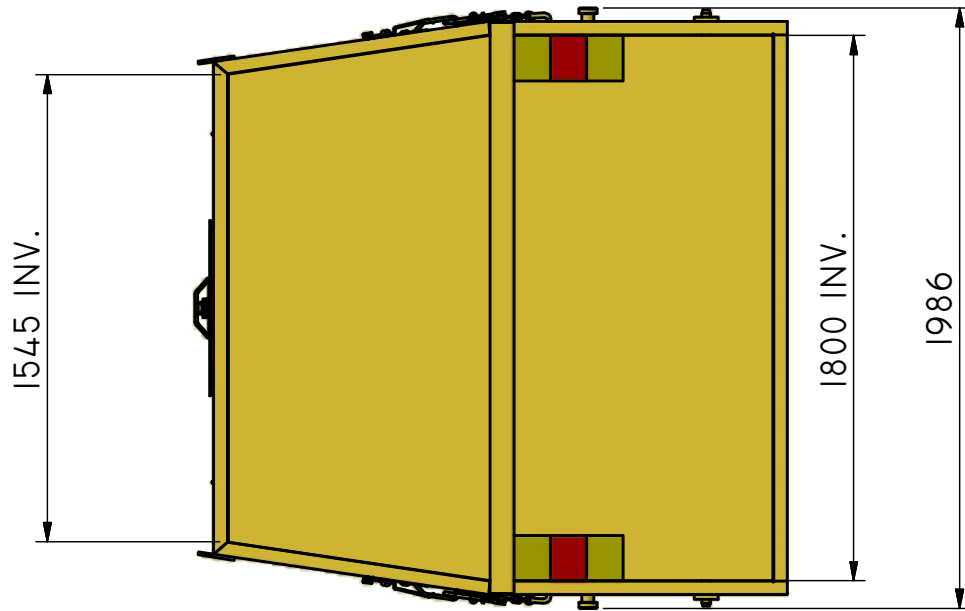

## LB-THF 10 S

Liftdumper täckt med hängande baklucka och rörstos.

ILAB art. Nr.	<b>101233</b>
ILAB benämning:	LB-THF 10 S
Tömningssätt:	Liftdumperbil.
Volym:	10 m <sup>3</sup>
Övrigt:	Hängande baklucka. Låsbara luckor. Rörstos i taket ø500mm
Tillval:	Inga.

ILAB Container AB

[www.ilabcontainer.se](http://www.ilabcontainer.se)

101233

**LB-THF 10 S**

DATA

VOLYM (M <sup>3</sup> )	10
VIKT (KG)	1025
BOTTEN (MM)	4
SIDOR (MM)	3
GÄVLAR (MM)	F=3, B=2