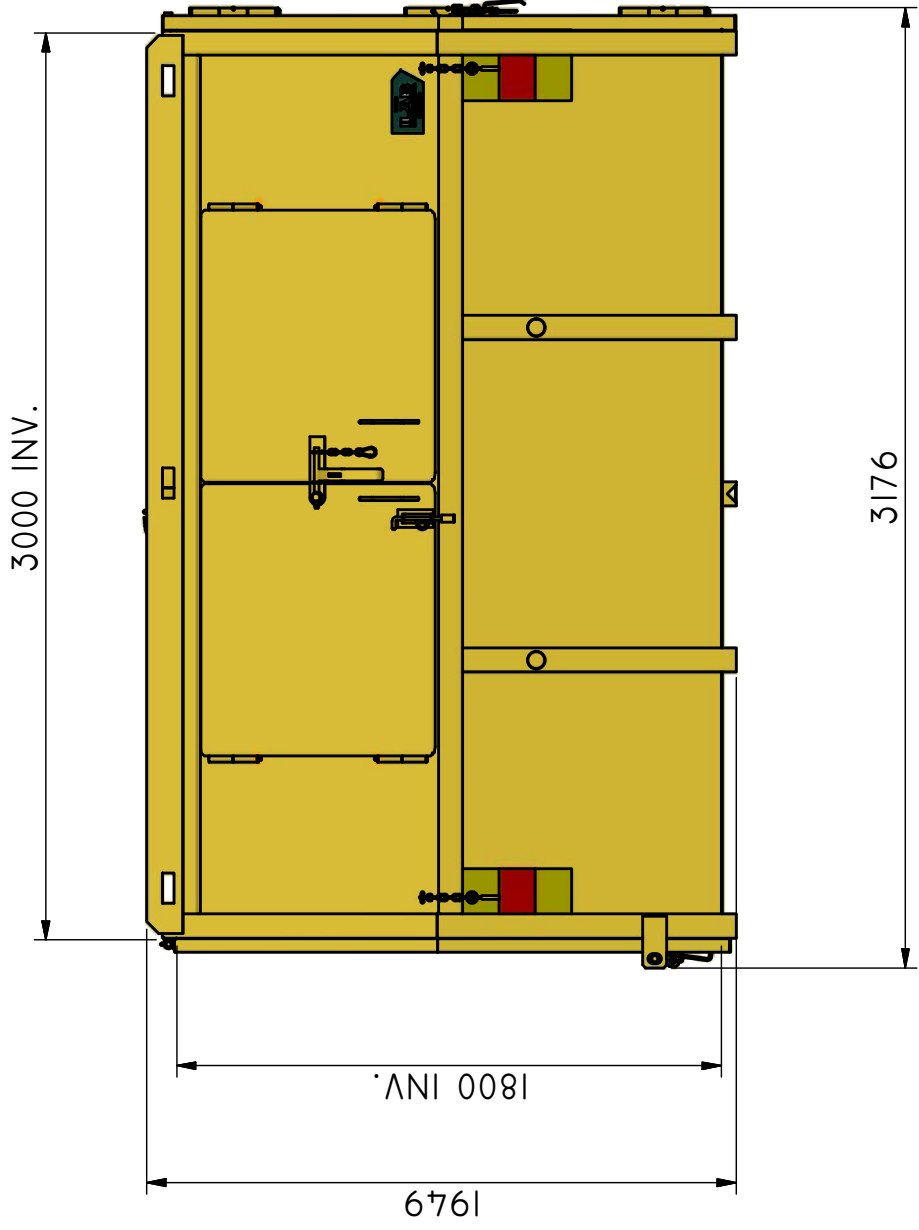

LB-THF 10 SD

Liftdumper täckt med hängande baklucka, rörstos och sidodörr. (förrådscontainer)

ILAB art. Nr.	100277
ILAB benämning:	LB-THF 10 SD
Tömningssätt:	Liftdumperbil.
Volym:	10 m ³
Övrigt:	Hängande baklucka. Låsbara luckor. Rörstos i taket ø500mm. Sidodörr.
Tillval:	Inga.

ILAB Container AB

www.ilabcontainer.se

100277

LB-THF 10 SD

DATA	
VOLYM (M ³)	10
VIKT (KG)	1075
BOTTEN (MM)	4
SIDOR (MM)	3
GÄVLAR (MM)	F=3, B=2