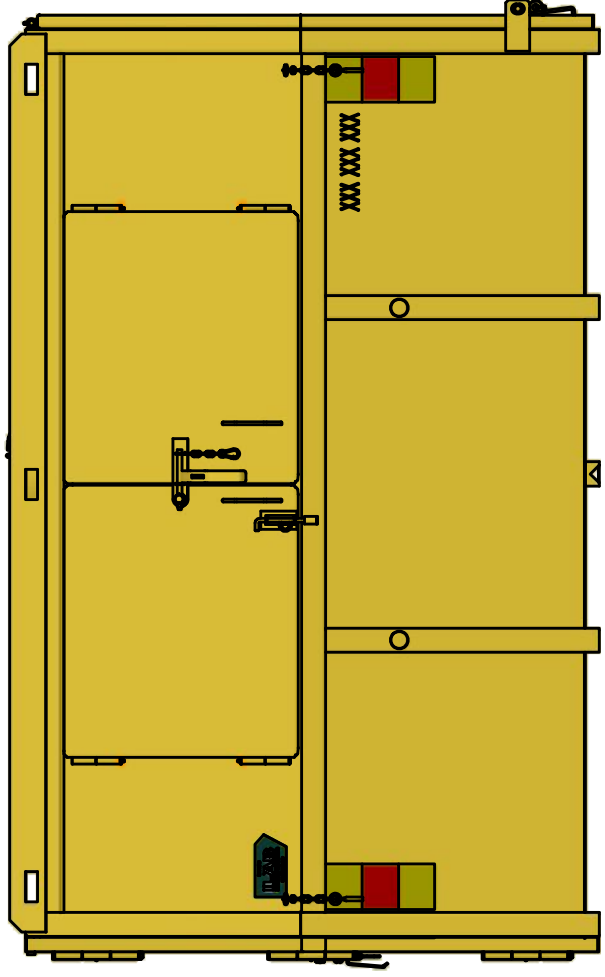

LB-THF 10 SD

Liftdumper täckt med hängande baklucka, rörstos och sidodörr. (förrådscontainer)

ILAB art. Nr.	100277
ILAB benämning:	LB-THF 10 SD
Tömningssätt:	Liftdumperbil.
Volym:	10 m ³
Övrigt:	Hängande baklucka. Låsbara luckor. Rörstos i taket ø500mm. Sidodörr.
Tillval:	Inga.

ILAB Container AB

www.ilabcontainer.se

100277

LB-THF 10 SD

DATA	
VOLYM (M ³)	10
VIKT (KG)	1075
BOTTEN (MM)	4
SIDOR (MM)	3
GÄVLAR (MM)	F=3, B=2