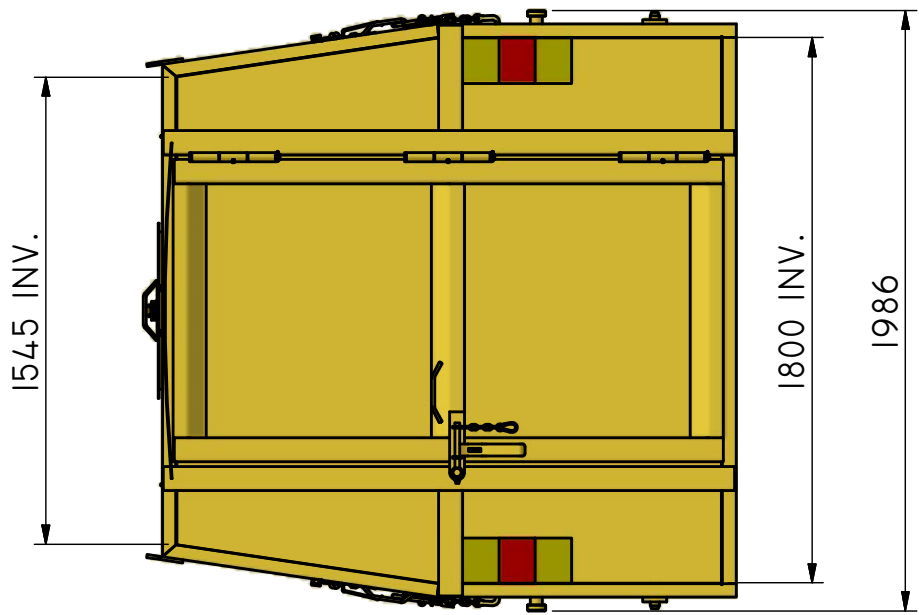

LB-THF 10 SD

Liftdumper täckt med hängande baklucka, rörstos och sidodörr. (förrådscontainer)

ILAB art. Nr.	100277
ILAB benämning:	LB-THF 10 SD
Tömningssätt:	Liftdumperbil.
Volym:	10 m ³
Övrigt:	Hängande baklucka. Låsbara luckor. Rörstos i taket ø500mm. Sidodörr.
Tillval:	Inga.

ILAB Container AB

www.ilabcontainer.se

100277

LB-THF 10 SD

DATA	
VOLYM (M ³)	10
VIKT (KG)	1075
BOTTEN (MM)	4
SIDOR (MM)	3
GÄVLAR (MM)	F=3, B=2