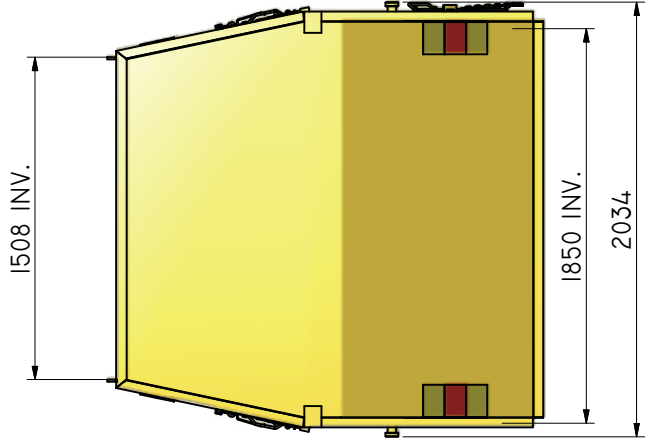

## LB-THK 10

Liftdumper täckt med hängande baklucka.

ILAB art. Nr.	<b>100727</b>
ILAB benämning:	LB-THK 10
Tömningssätt:	Liftdumperbil.
Volym:	10 m <sup>3</sup>
Övrigt:	Hängande baklucka. Låsbara luckor.
Tillval:	Inga.

DATA	
VOLYM	10 M <sup>3</sup>
VKTT	875 KG
BOTTEN	3 MM
SDÖR	3 MM
GAVLAR	3 MM

100727  
**LB-THK 10**

**ILAB**  
 ILAB Container AB  
 Box 5 Industrierg.9  
 SE-573 21 TRANÅS  
 Sweden  
 Telefon: (0)40 20 000  
 E-mail: info@ilabcontainer.se  
 www.ilabcontainer.se