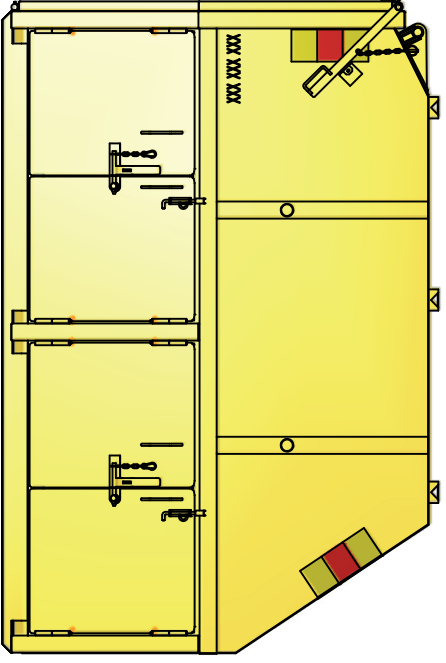

## LB-THK 10

Liftdumper täckt med hängande baklucka.

ILAB art. Nr.	<b>100727</b>
ILAB benämning:	LB-THK 10
Tömningssätt:	Liftdumperbil.
Volym:	10 m <sup>3</sup>
Övrigt:	Hängande baklucka. Låsbara luckor.
Tillval:	Inga.

DATA	
VOLYM	10 M <sup>3</sup>
VKTT	875 KG
BOTTEN	3 MM
SDÖR	3 MM
GAVLAR	3 MM

100727  
**LB-THK 10**

**ILAB**  
 ILAB Container AB  
 Box 5 Industrierg.9  
 SE-573 21 TRANÅS  
 Sweden  
 Telefon: (0)40 20 000  
 E-mail: info@ilabcontainer.se  
 www.ilabcontainer.se