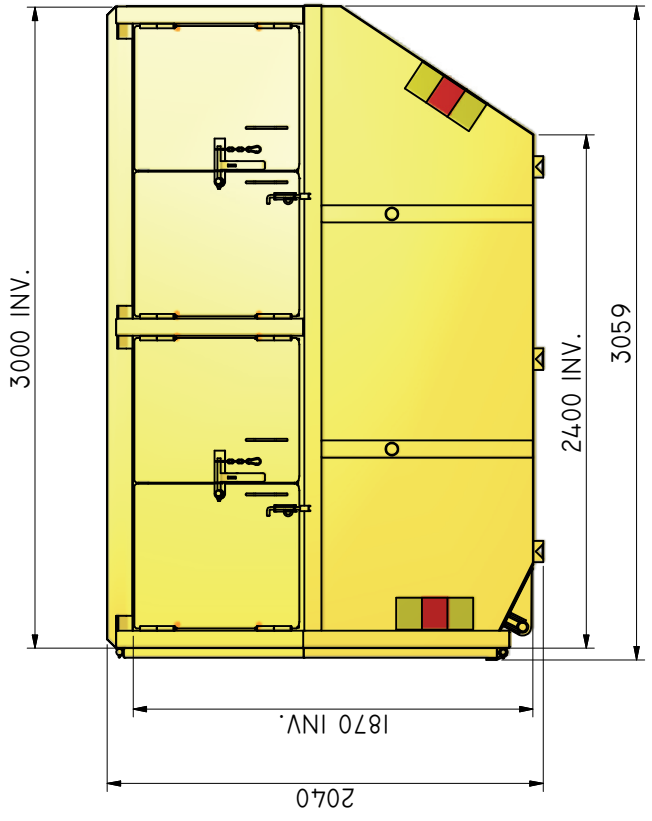

## LB-THK 10

Liftdumper täckt med hängande baklucka.

ILAB art. Nr.	<b>100727</b>
ILAB benämning:	LB-THK 10
Tömningssätt:	Liftdumperbil.
Volym:	10 m <sup>3</sup>
Övrigt:	Hängande baklucka. Låsbara luckor.
Tillval:	Inga.

DATA	
VOLYM	10 M <sup>3</sup>
VKTT	875 KG
BOTTEN	3 MM
SDÖR	3 MM
GAVLAR	3 MM

100727  
**LB-THK 10**

**ILAB**  
 ILAB Container AB  
 Box 5 Industrierg.9  
 SE-573 21 TRANÅS  
 Sweden  
 Telefon: (0)40 20 000  
 E-mail: info@ilabcontainer.se  
 www.ilabcontainer.se