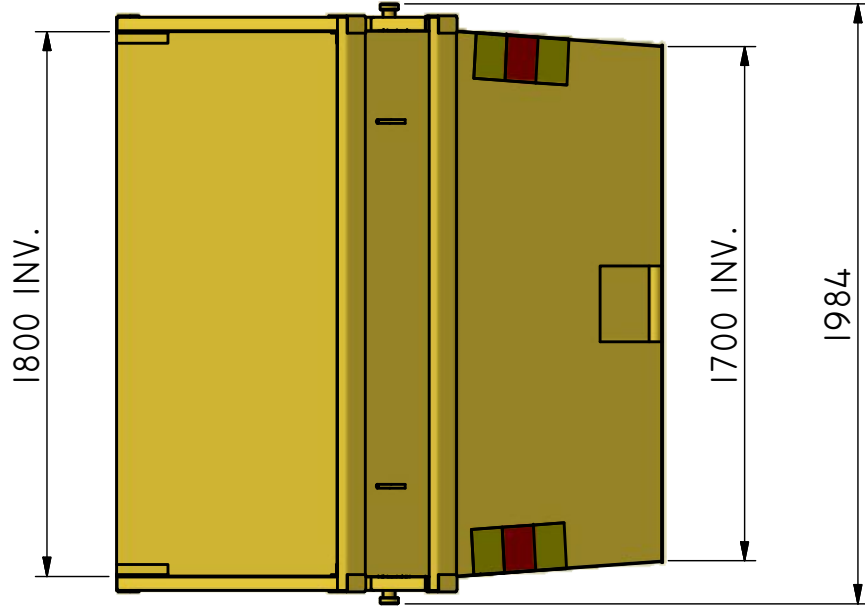

LB-Ö 10

Liftdumpercontainer öppen.

ILAB art. Nr.	100444
ILAB benämning:	LB-Ö 10
Tömningsätt:	Liftdumperbil.
Volym:	10 m ³
Övrigt:	Inga.
Tillval:	Plåthuv.

ILAB Container AB

www.ilabcontainer.se

1004444

LB-Ö 10

DATA

VOLYM (M ³)	10
VIKT (KG)	700
BOTTEN (MM)	4
SIDOR (MM)	3
GAVLAR (MM)	4