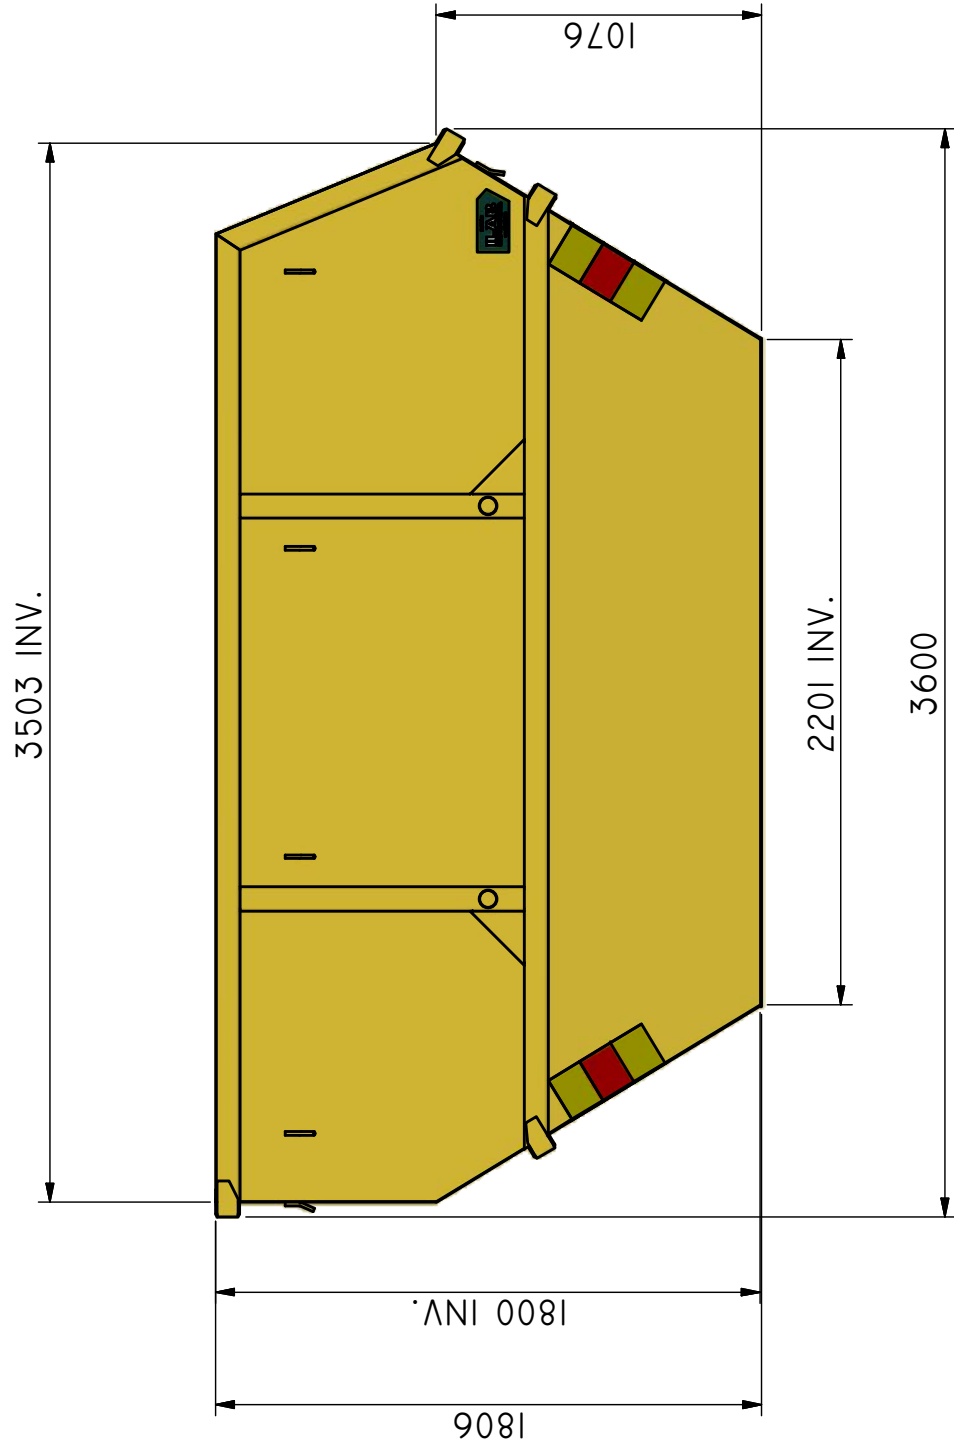

LB-Ö 10

Liftdumpercontainer öppen.

ILAB art. Nr.	100444
ILAB benämning:	LB-Ö 10
Tömningsätt:	Liftdumperbil.
Volym:	10 m ³
Övrigt:	Inga.
Tillval:	Plåthuv.

ILAB Container AB

www.ilabcontainer.se

1004444

LB-Ö 10

DATA

VOLYM (M ³)	10
VIKT (KG)	700
BOTTEN (MM)	4
SIDOR (MM)	3
GAVLAR (MM)	4