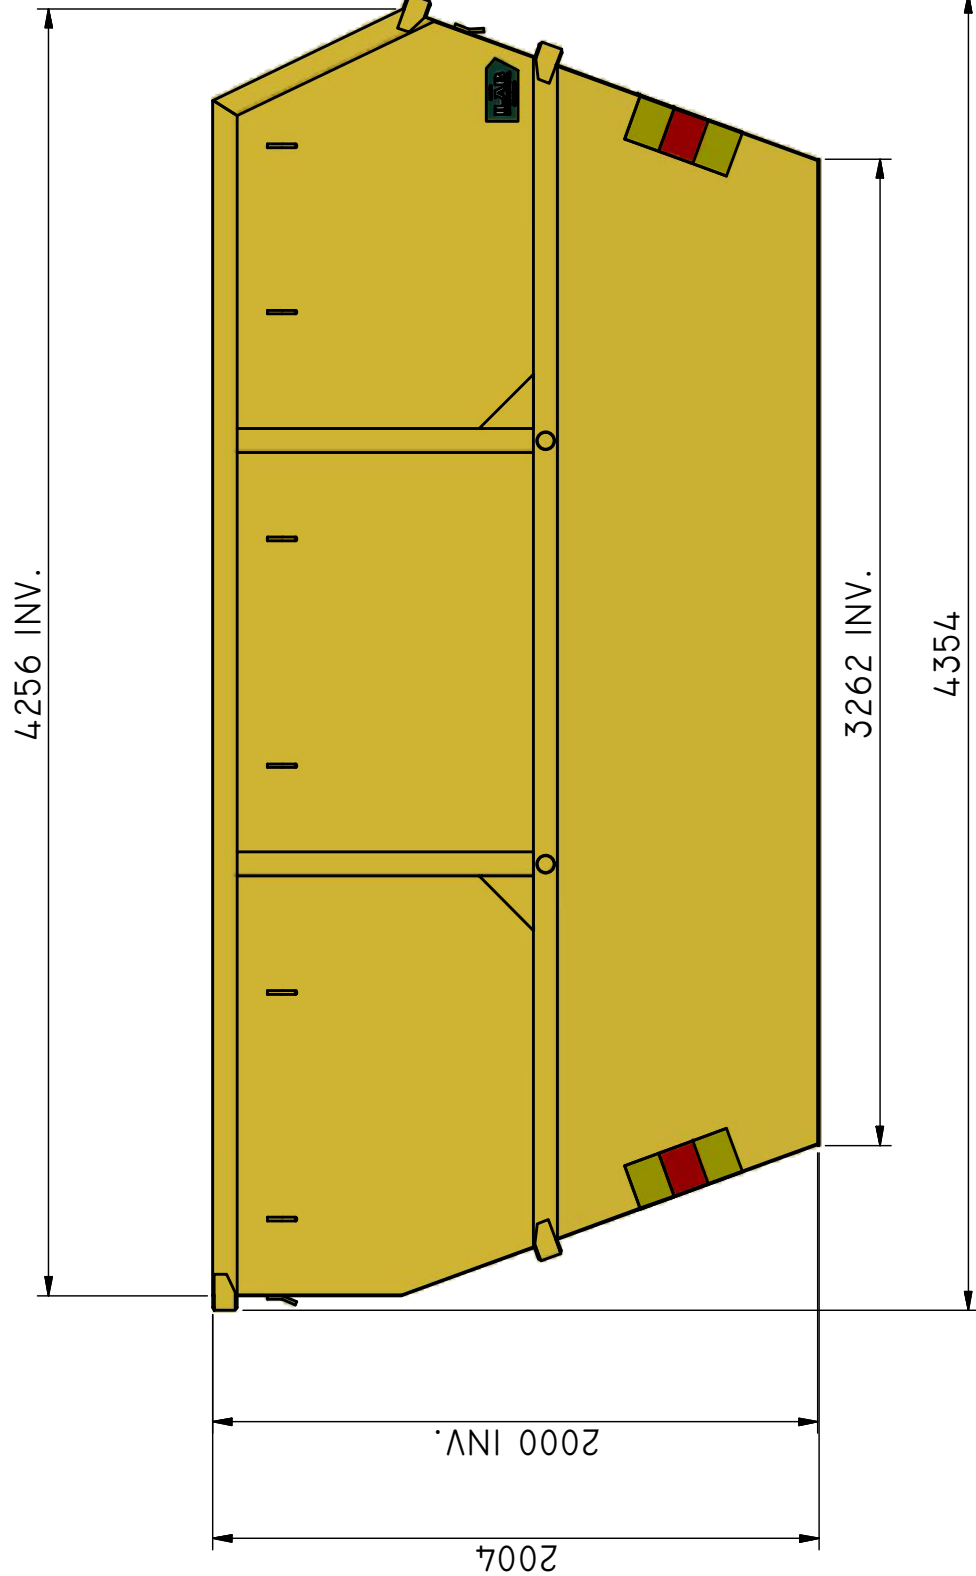

LB-Ö 14

Liftdumpercontainer öppen.

ILAB art. Nr.	100334
ILAB benämning:	LB-Ö 14
Tömningsätt:	Liftdumperbil.
Volym:	14 m ³
Övrigt:	Inga.
Tillval:	Plåthuv.

ILAB Container AB

www.ilabcontainer.se

100334

LB-Ö 14

DATA

VOLYM (M ³)	14
VIKT (KG)	900
BOTTEN (MM)	4
SIDOR (MM)	3
GAVLAR (MM)	4