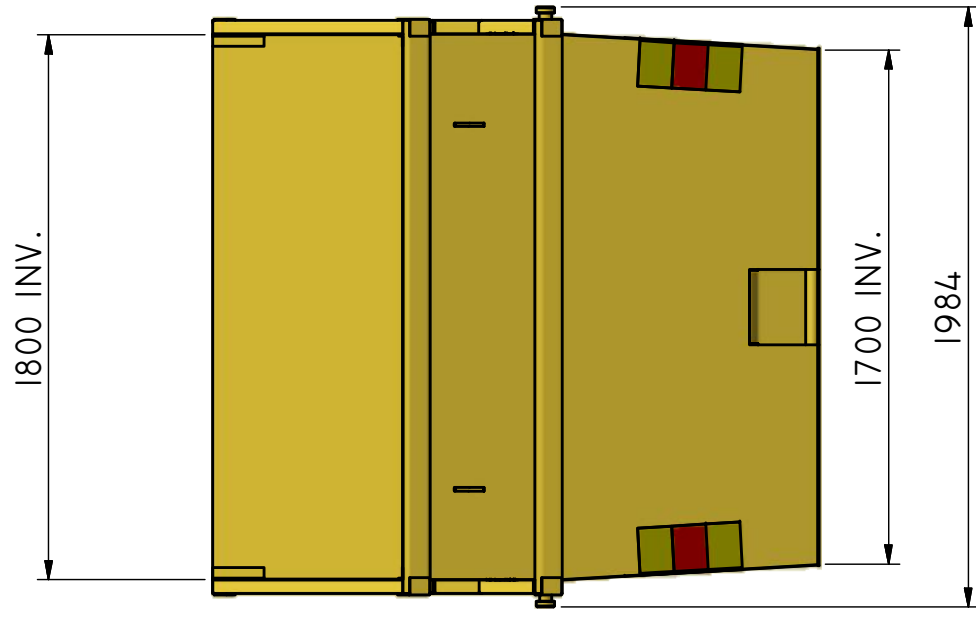

LB-Ö 14

Liftdumpercontainer öppen.

ILAB art. Nr.	100334
ILAB benämning:	LB-Ö 14
Tömningsätt:	Liftdumperbil.
Volym:	14 m ³
Övrigt:	Inga.
Tillval:	Plåthuv.

ILAB Container AB

www.ilabcontainer.se

100334

LB-Ö 14

DATA

VOLYM (M ³)	14
VIKT (KG)	900
BOTTEN (MM)	4
SIDOR (MM)	3
GAVLAR (MM)	4