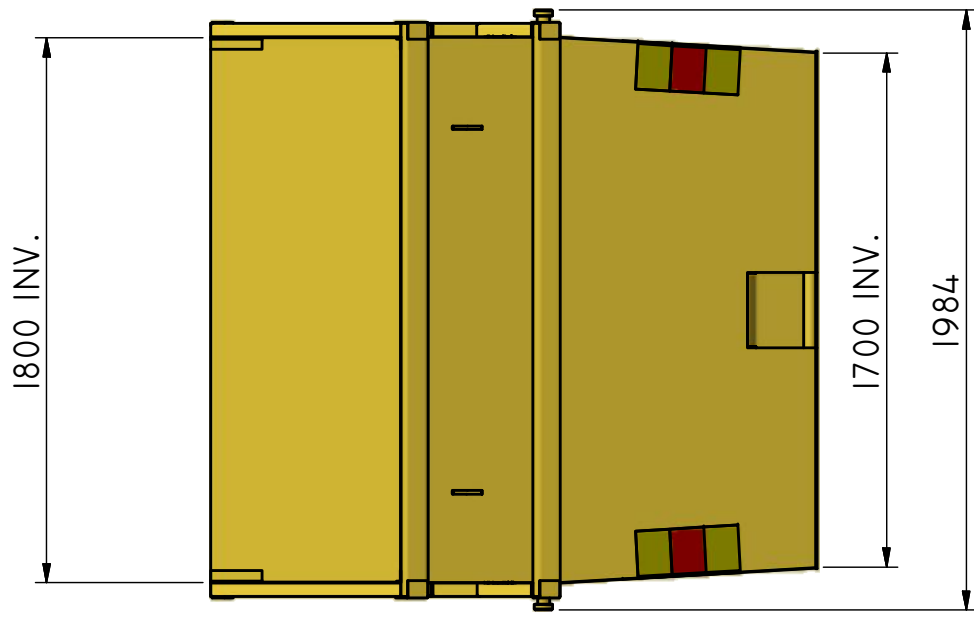

LB-Ö 14 ILAB

Ett starkare skrotflak med modern design.

ILAB art. Nr.	100334
ILAB benämning:	LB-Ö 14 ILAB
Tömningsätt:	Liftdumperbil.
Volym:	14 m ³
Övrigt:	Inga.
Tillval:	Plåthuv.

ILAB Container AB

www.ilabcontainer.se

100334

LB-Ö 14

DATA

VOLYM (M ³)	14
VIKT (KG)	900
BOTTEN (MM)	4
SIDOR (MM)	3
GAVLAR (MM)	4