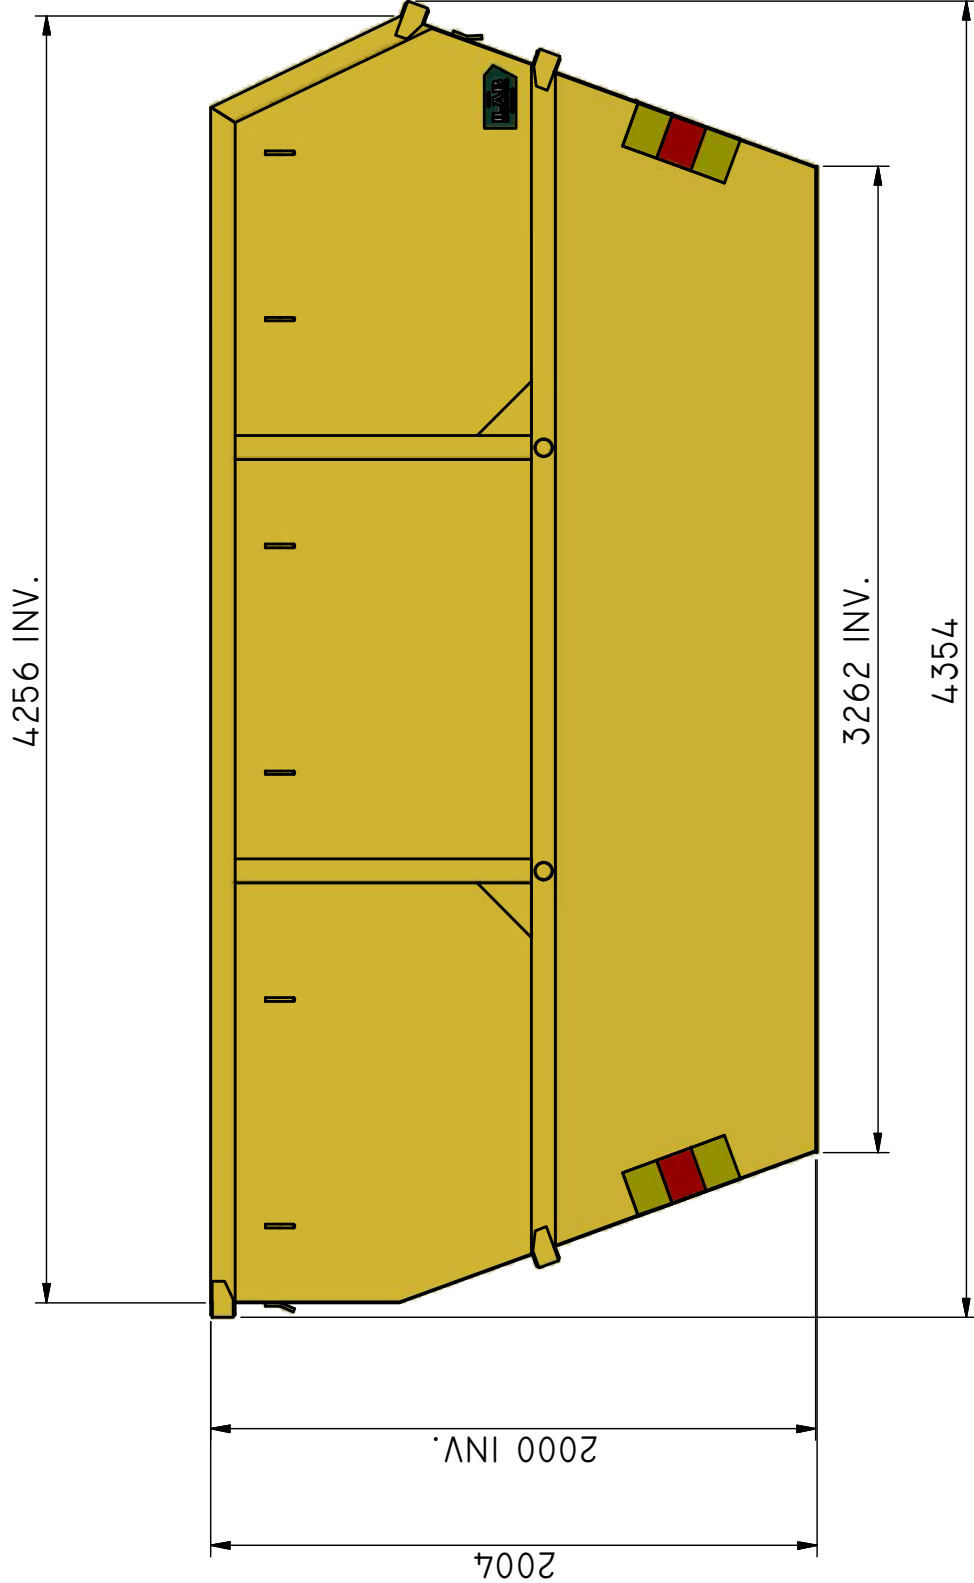

LB-Ö 14 ILAB

Ett starkare skrotflak med modern design.

ILAB art. Nr.	100334
ILAB benämning:	LB-Ö 14 ILAB
Tömningsätt:	Liftdumperbil.
Volym:	14 m ³
Övrigt:	Inga.
Tillval:	Plåthuv.

ILAB Container AB

www.ilabcontainer.se

100334

LB-Ö 14

DATA

VOLYM (M ³)	14
VIKT (KG)	900
BOTTEN (MM)	4
SIDOR (MM)	3
GAVLAR (MM)	4