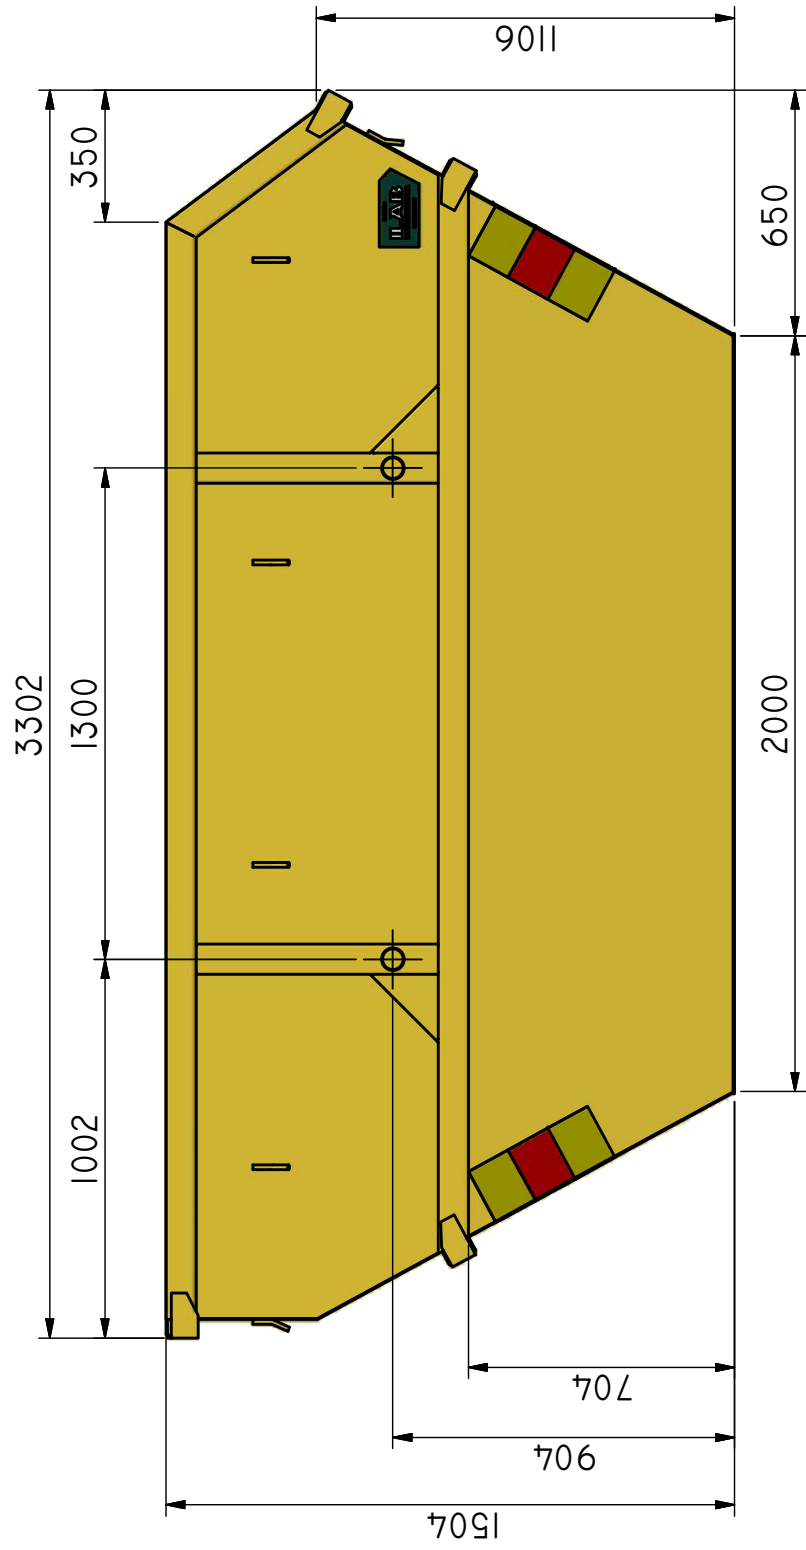

LB-Ö 8

Liftdumpercontainer öppen

ILAB art. Nr.	100887
ILAB benämning:	LB-Ö 8
Tömningsätt:	Liftdumperbil.
Volym:	8 m ³
Övrigt:	Inga.
Tillval:	Inga.

ILAB Container AB

www.ilabcontainer.se

100887

LB-Ö 8

DATA

VOLYM (M ³)	8
VIKT (KG)	600
BOTTEN (MM)	4
SIDOR (MM)	3
GAVLAR (MM)	4