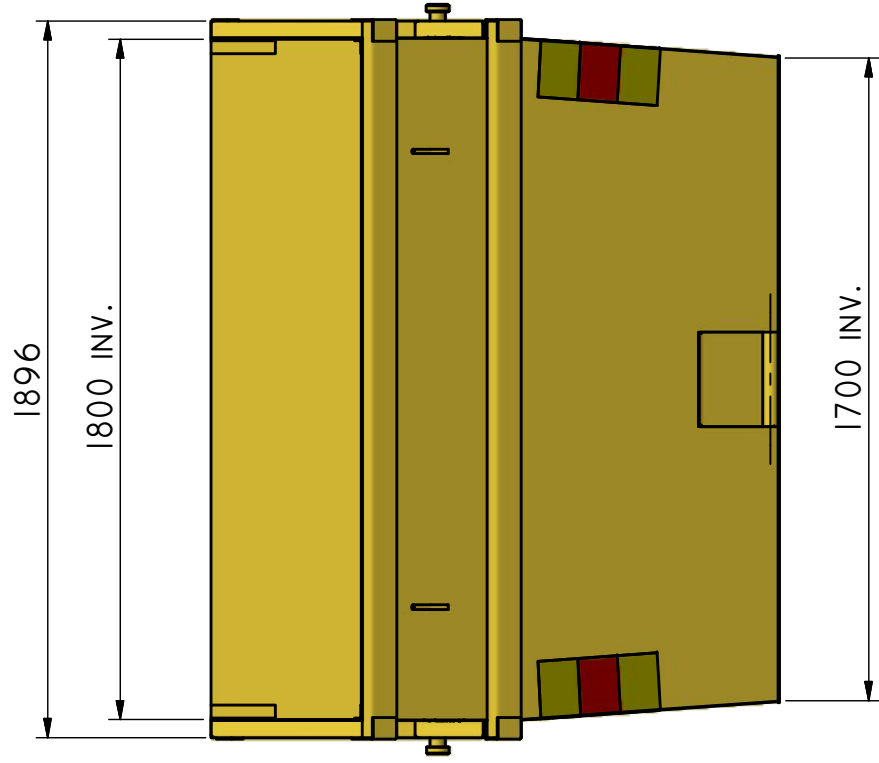

LB-Ö 8

Liftdumpercontainer öppen

ILAB art. Nr.	100887
ILAB benämning:	LB-Ö 8
Tömningsätt:	Liftdumperbil.
Volym:	8 m ³
Övrigt:	Inga.
Tillval:	Inga.

ILAB Container AB

www.ilabcontainer.se

100887

LB-Ö 8

DATA

VOLYM (M ³)	8
VIKT (KG)	600
BOTTEN (MM)	4
SIDOR (MM)	3
GAVLAR (MM)	4