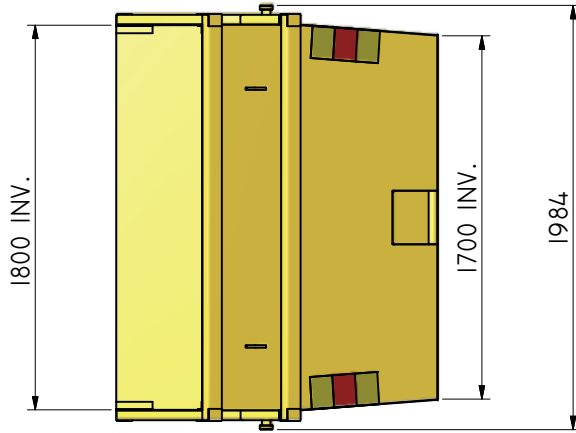

100339

LB-Ö 9,5

DATA

VOLYM	9,5 M³
VIKT	720 KG
BOTTEN	4 MM
SIDOR	3 MM
GAVLAR	4 MM