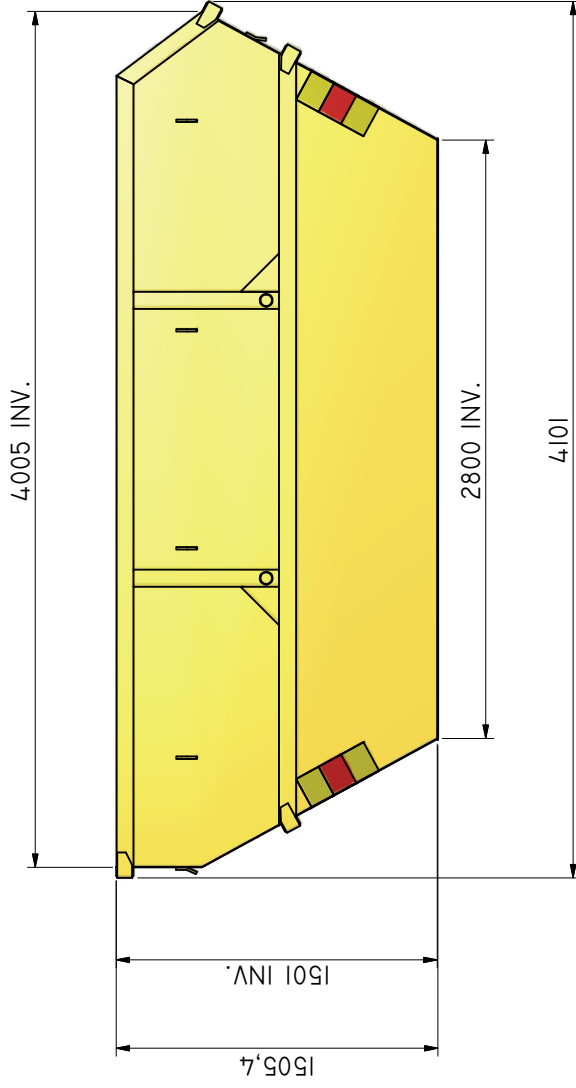

100339

LB-Ö 9,5

DATA

VOLYM	9,5 M³
VIKT	720 KG
BOTTEN	4 MM
SIDOR	3 MM
GAVLAR	4 MM