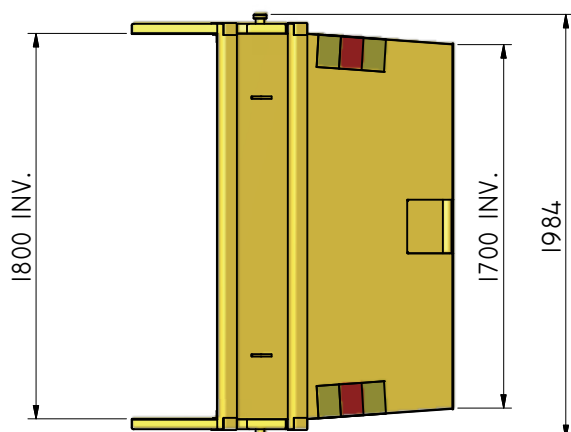

LB-ÖB 8

Liftdumpercontainer öppen.

ILAB art. Nr.	100494
ILAB benämning:	LB-ÖB 8
Tömningssätt:	Liftdumperbil.
Volym:	8 m ³
Övrigt:	Tömning åt båda håll.
Tillval:	Plåthuv.

DATA	
VOLYM	8 M3
VKTT	610 KG
BOTTEN	4 MM
SDÖR	3 MM
GAVLAR	4 MM