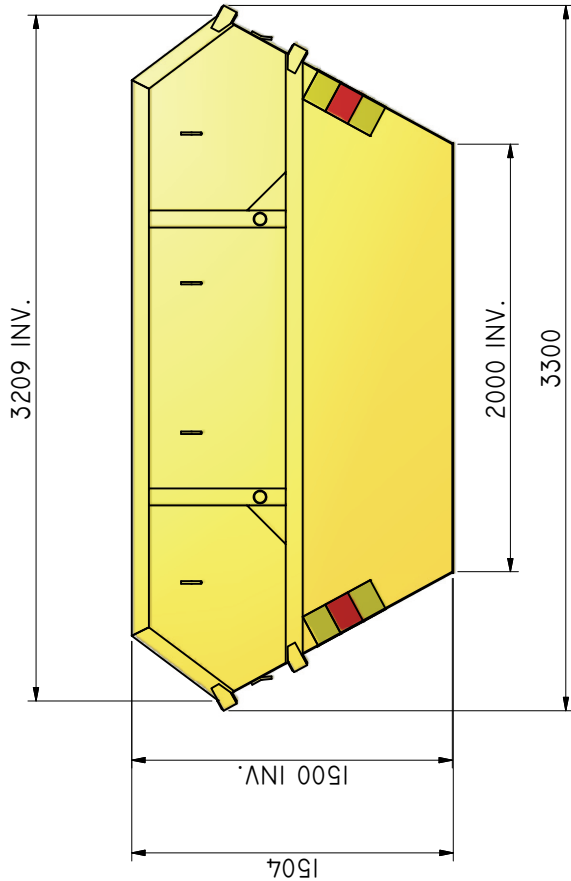

LB-ÖB 8

Liftdumpercontainer öppen.

ILAB art. Nr.	100494
ILAB benämning:	LB-ÖB 8
Tömningssätt:	Liftdumperbil.
Volym:	8 m ³
Övrigt:	Tömning åt båda håll.
Tillval:	Plåthuv.

DATA	
VOLYM	8 M3
VKTT	610 KG
BOTTEN	4 MM
SDÖR	3 MM
GAVLAR	4 MM