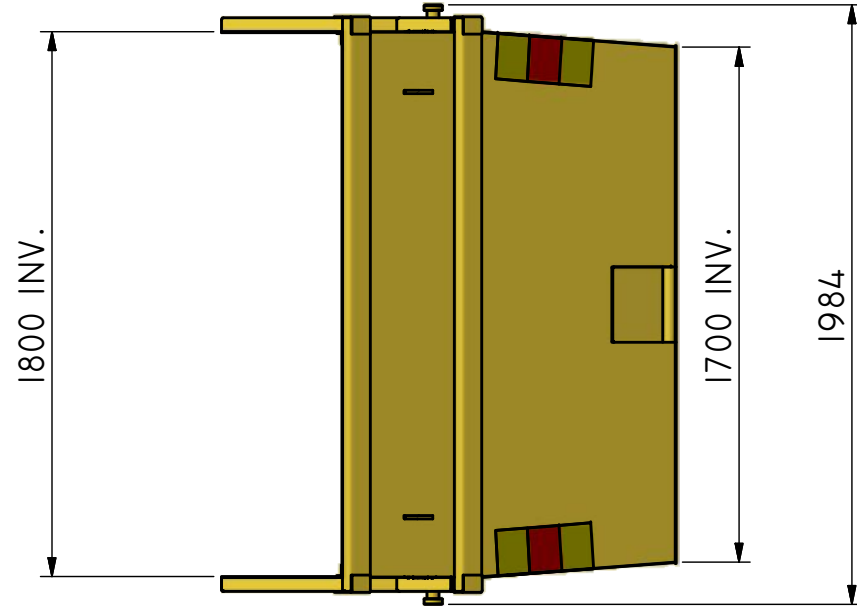

LB-ÖB 9,5

Liftdumpercontainer öppen.

ILAB art. Nr.	100357
ILAB benämning:	LB-ÖB 9,5
Tömningssätt:	Liftdumperbil.
Volym:	9,5 m ³
Övrigt:	Tömning åt båda håll.
Tillval:	Plåthuv.

ILAB Container AB

www.ilabcontainer.se

100357

LB-ÖB 9,5

DATA

VOLYM (M ³)	9,5
VIKT (KG)	750
BOTTEN (MM)	4 MM
SIDOR (MM)	3 MM
GAVLAR (MM)	4 MM