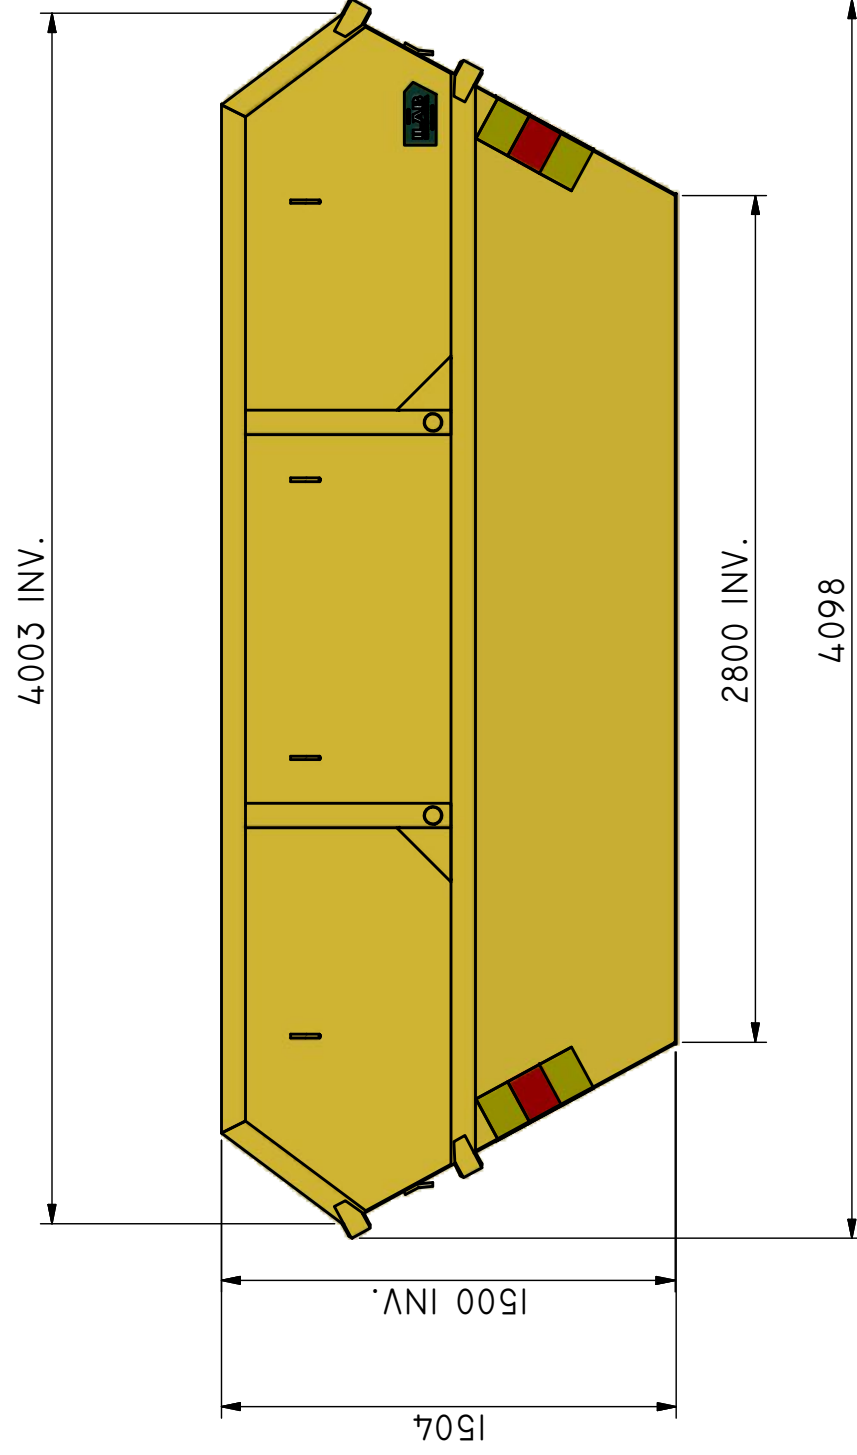

LB-ÖB 9,5

Liftdumpercontainer öppen.

ILAB art. Nr.	100357
ILAB benämning:	LB-ÖB 9,5
Tömningssätt:	Liftdumperbil.
Volym:	9,5 m ³
Övrigt:	Tömning åt båda håll.
Tillval:	Plåthuv.

ILAB Container AB

www.ilabcontainer.se

100357

LB-ÖB 9,5

DATA

VOLYM (M ³)	9,5
VIKT (KG)	750
BOTTEN (MM)	4 MM
SIDOR (MM)	3 MM
GAVLAR (MM)	4 MM