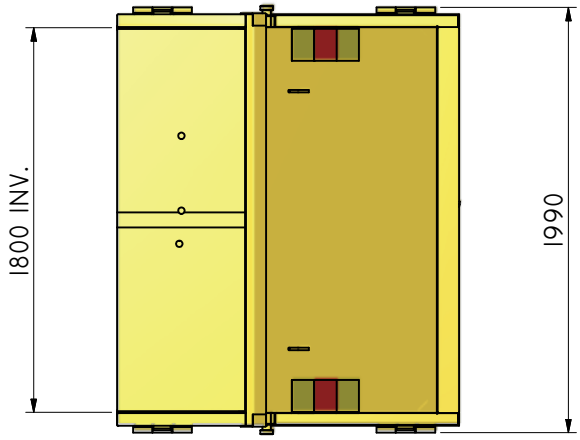

LD-ÖD 10 L

Liftdumperflak med bakdörrar, låg inkastgavel.

ILAB art. Nr.	100747
ILAB benämning:	LD-ÖD 10 L
Tömningssätt:	Liftdumperbil.
Volym:	10 m ³
Övrigt:	Bakdörrar. Låg inkastgavel.
Tillval:	Inga.

DATA	
VOLYM	10 M ³
VKLT	1120 KG
BOTTEN	4 MM
SIDOR	3 MM
GAVLAR	4 MM