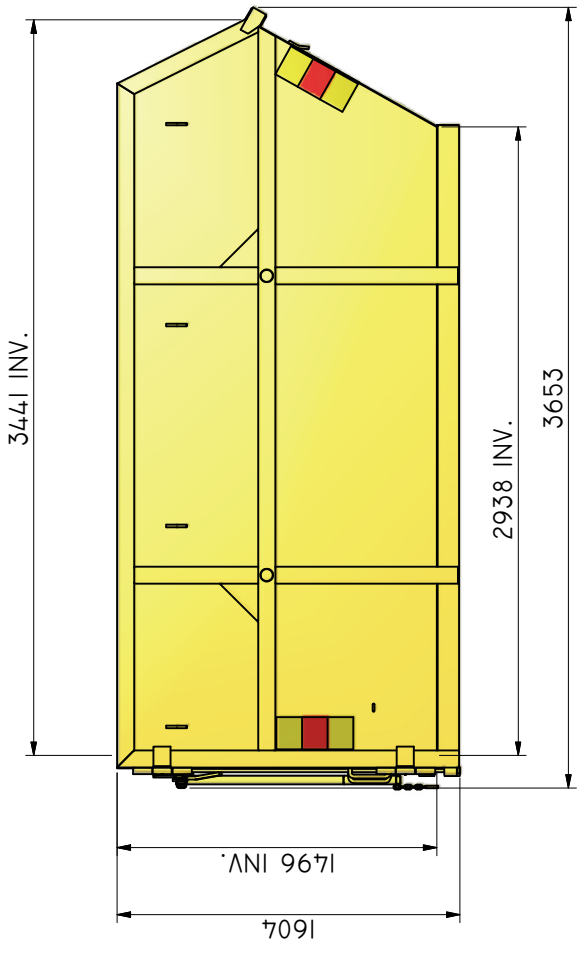

LD-ÖD 10 L

Liftdumperflak med bakdörrar, låg inkastgavel.

ILAB art. Nr.	100747
ILAB benämning:	LD-ÖD 10 L
Tömningssätt:	Liftdumperbil.
Volym:	10 m ³
Övrigt:	Bakdörrar. Låg inkastgavel.
Tillval:	Inga.

DATA	
VOLYM	10 M ³
VKLT	1120 KG
BOTTEN	4 MM
SIDOR	3 MM
GAVLAR	4 MM