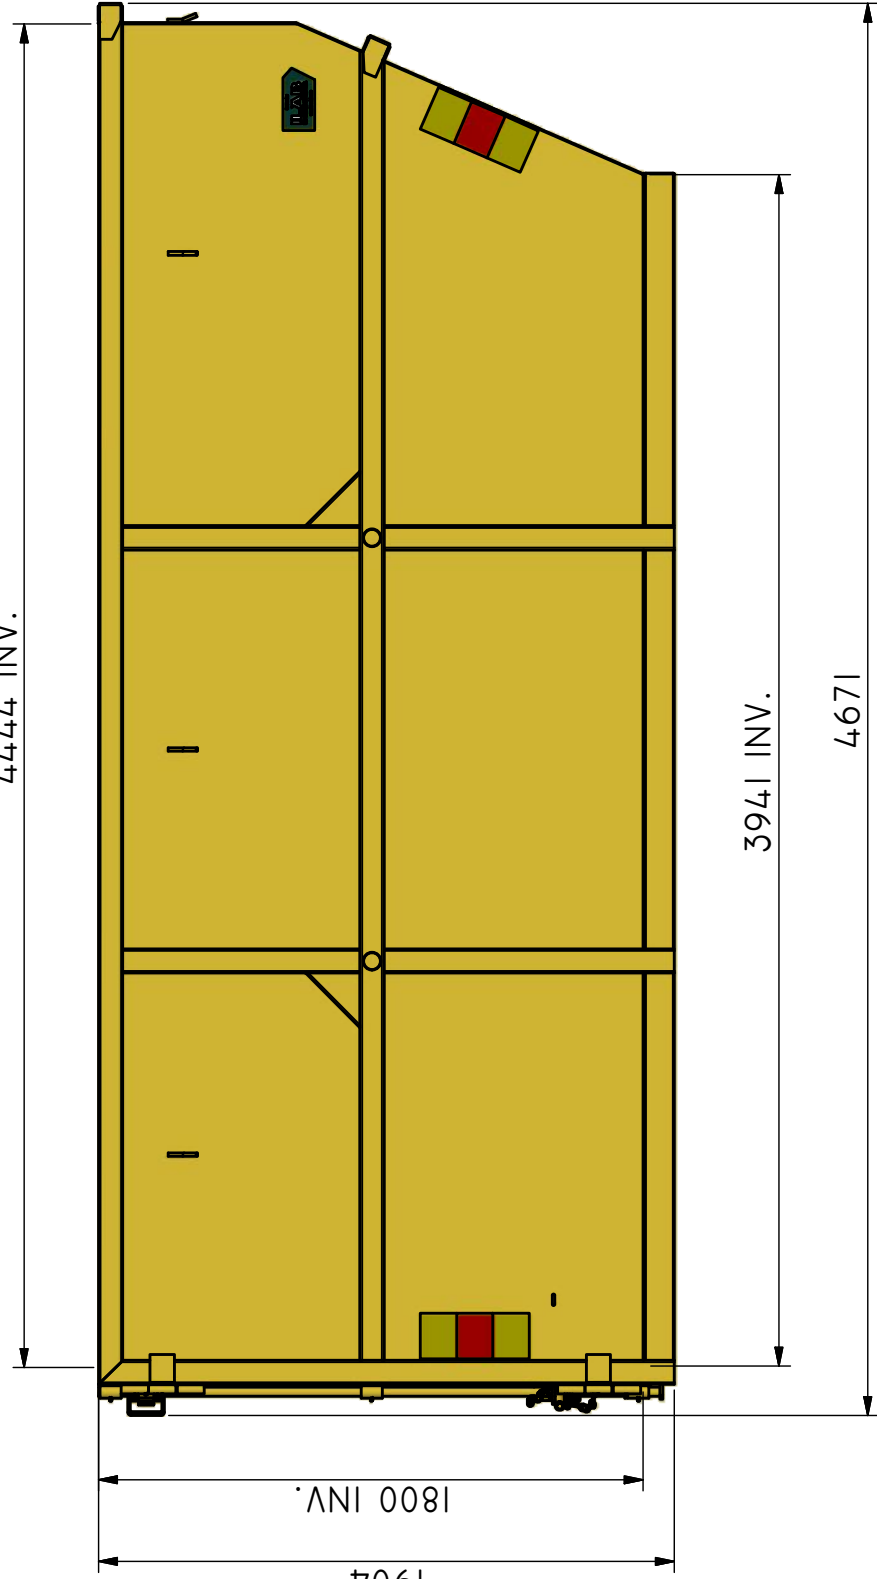

4444 INV.

1800 INV.

1904