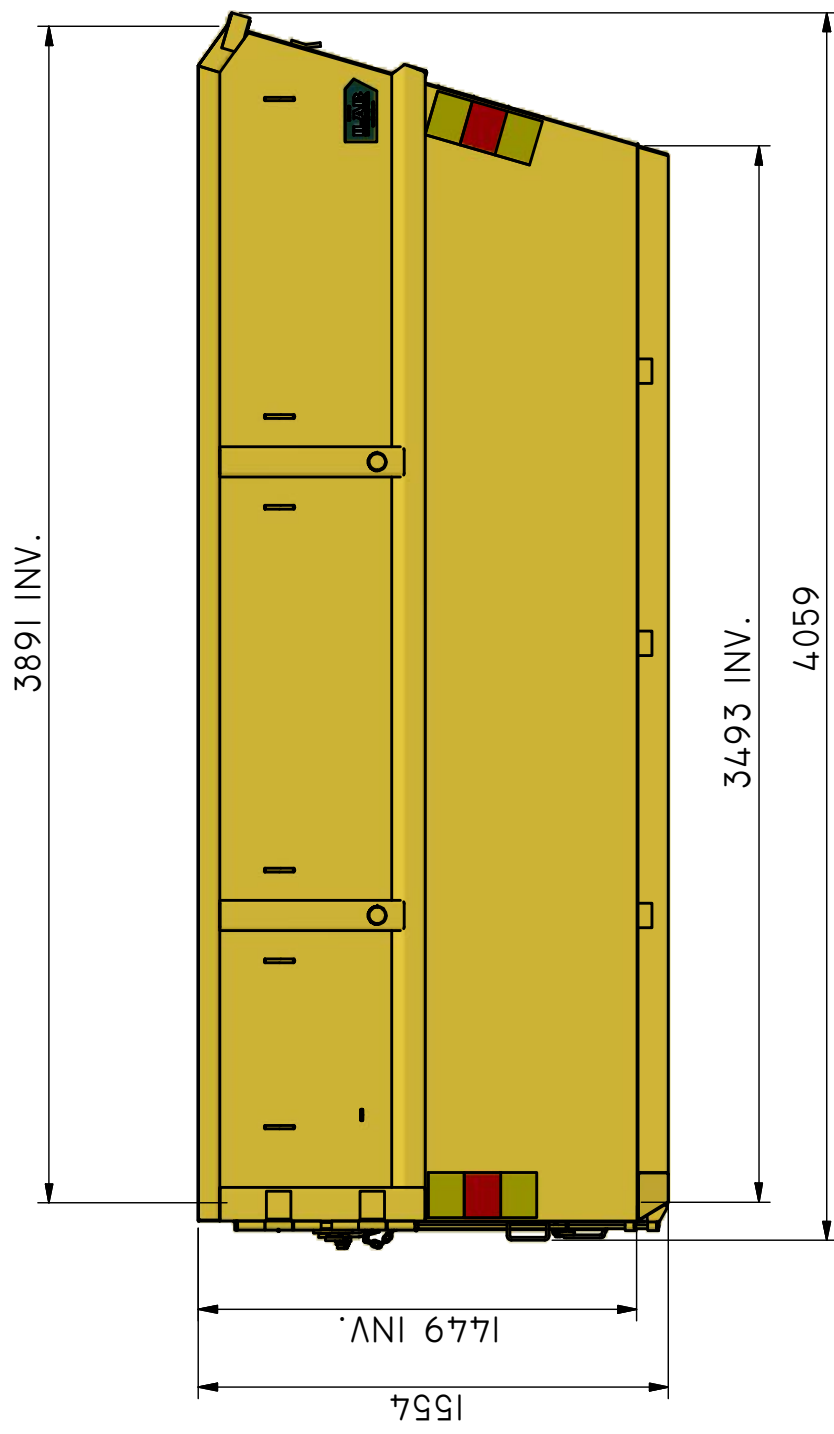

LD-ÖDSB 10

Liftdumperflak med bakdörrar, staplingsbar.

ILAB art. Nr.	100366
ILAB benämning:	LD-ÖDSB 10
Tömningsätt:	Liftdumperbil.
Volym:	10 m ³
Övrigt:	Bakdörrar. Staplingsbar.
Tillval:	Inga.

ILAB Container AB

www.ilabcontainer.se

100366

LD-ÖDSB 10

DATA

VOLYM (M ³)	10
VIKT (KG)	1250
BOTTEN (MM)	4
SIDOR (MM)	4
GAVLAR (MM)	4, DÖRR=3