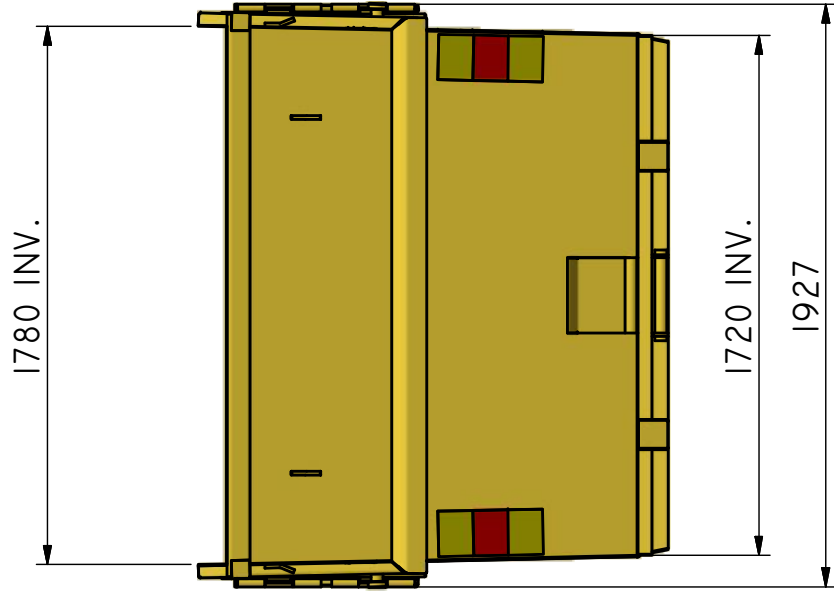

LD-ÖDSB 10

Liftdumperflak med bakdörrar, staplingsbar.

ILAB art. Nr.	100366
ILAB benämning:	LD-ÖDSB 10
Tömningsätt:	Liftdumperbil.
Volym:	10 m ³
Övrigt:	Bakdörrar. Staplingsbar.
Tillval:	Inga.

ILAB Container AB

www.ilabcontainer.se

100366

LD-ÖDSB 10

DATA

VOLYM (M ³)	10
VIKT (KG)	1250
BOTTEN (MM)	4
SIDOR (MM)	4
GAVLAR (MM)	4, DÖRR=3