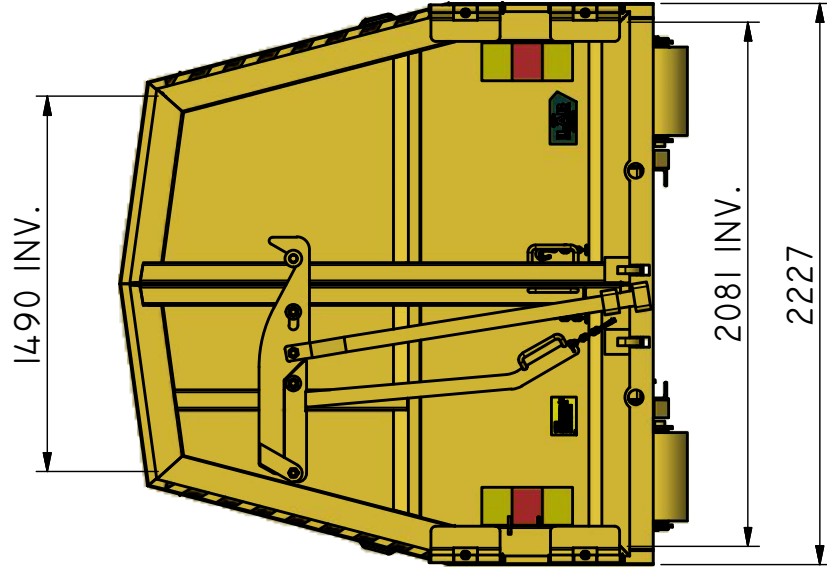

LV-L 20

Lastväxlarflak täckt.

ILAB art. Nr.	100664
ILAB benämning:	LV-L 20
Tömningssätt:	Lastväxlarle
Volym:	20m ³
Övrigt:	Bakdörrar för tömning. Låsbara plåtluckor med centrallås.
Tillval:	Inga.

ILAB Container AB

103664

LV-L 20

www.ilabcontainer.se

DATA

VOLYM (M ³)	20
VIKT (KG)	2200
BOTTEN (MM)	3 MM
SIDOR (MM)	3 MM
GAVLAR (MM)	3 MM