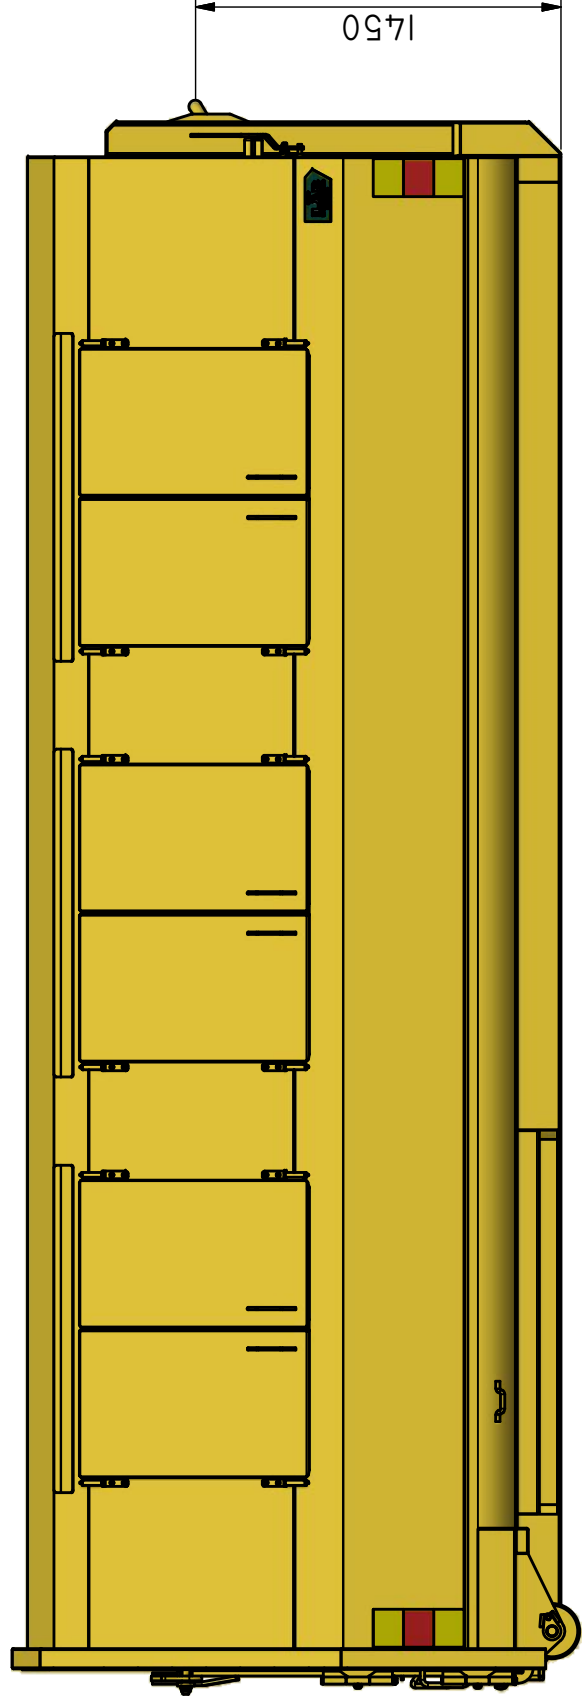

LV-L 20

Lastväxlarflak täckt.

ILAB art. Nr.	100664
ILAB benämning:	LV-L 20
Tömningssätt:	Lastväxlarle
Volym:	20m ³
Övrigt:	Bakdörrar för tömning. Låsbara plåtluckor med centrallås.
Tillval:	Inga.

ILAB Container AB

103664

LV-L 20

www.ilabcontainer.se

DATA

VOLYM (M ³)	20
VIKT (KG)	2200
BOTTEN (MM)	3 MM
SIDOR (MM)	3 MM
GAVLAR (MM)	3 MM