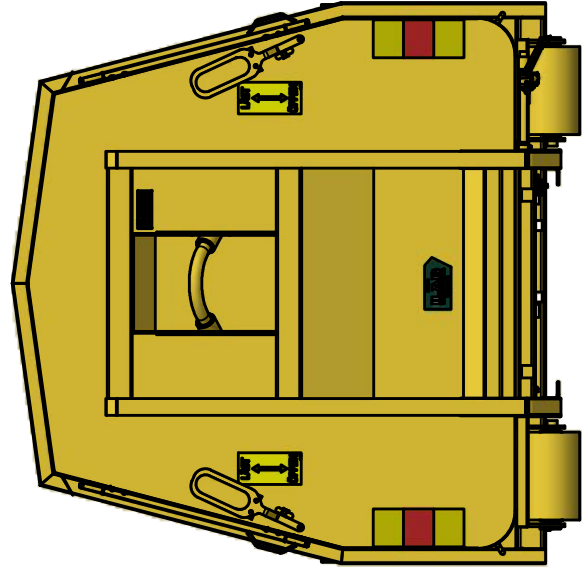

LV-L 20

Lastväxlarflak täckt.

ILAB art. Nr.	100664
ILAB benämning:	LV-L 20
Tömningssätt:	Lastväxlarle
Volym:	20m ³
Övrigt:	Bakdörrar för tömning. Låsbara plåtluckor med centrallås.
Tillval:	Inga.

ILAB Container AB

103664

LV-L 20

www.ilabcontainer.se

DATA

VOLYM (M ³)	20
VIKT (KG)	2200
BOTTEN (MM)	3 MM
SIDOR (MM)	3 MM
GAVLAR (MM)	3 MM