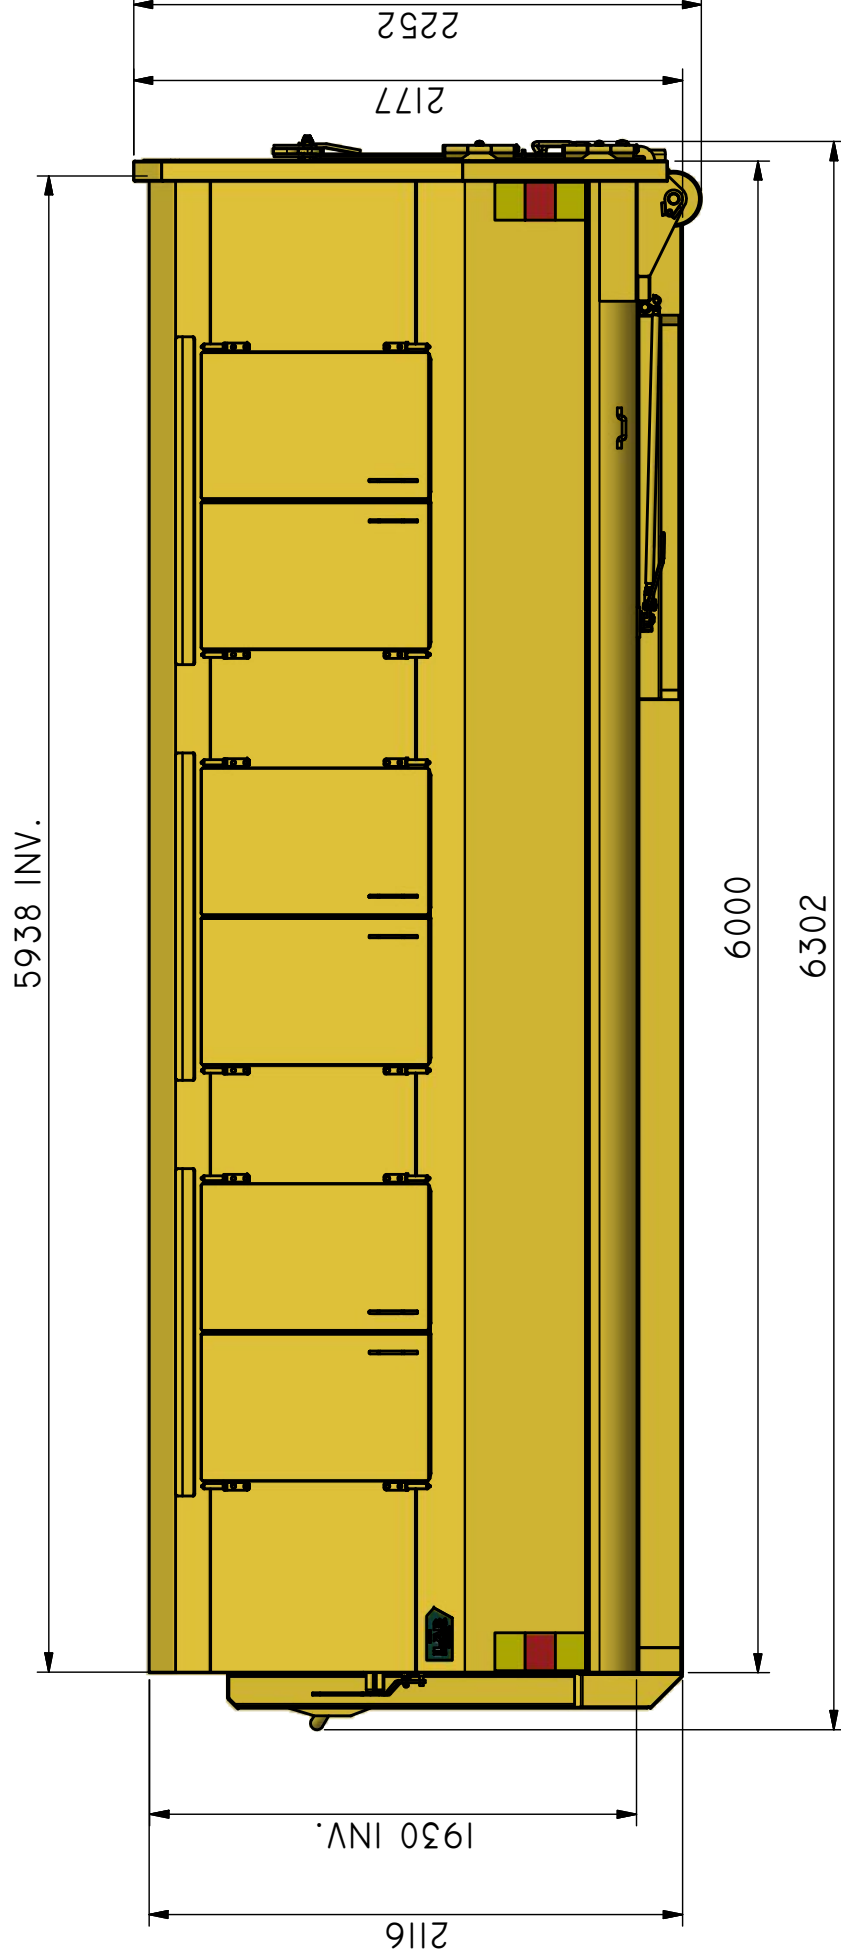

LV-L 20

Lastväxlarflak täckt.

ILAB art. Nr.	100664
ILAB benämning:	LV-L 20
Tömningssätt:	Lastväxlarle
Volym:	20m ³
Övrigt:	Bakdörrar för tömning. Låsbara plåtluckor med centrallås.
Tillval:	Inga.

ILAB Container AB

103664

LV-L 20

www.ilabcontainer.se

DATA

VOLYM (M ³)	20
VIKT (KG)	2200
BOTTEN (MM)	3 MM
SIDOR (MM)	3 MM
GAVLAR (MM)	3 MM