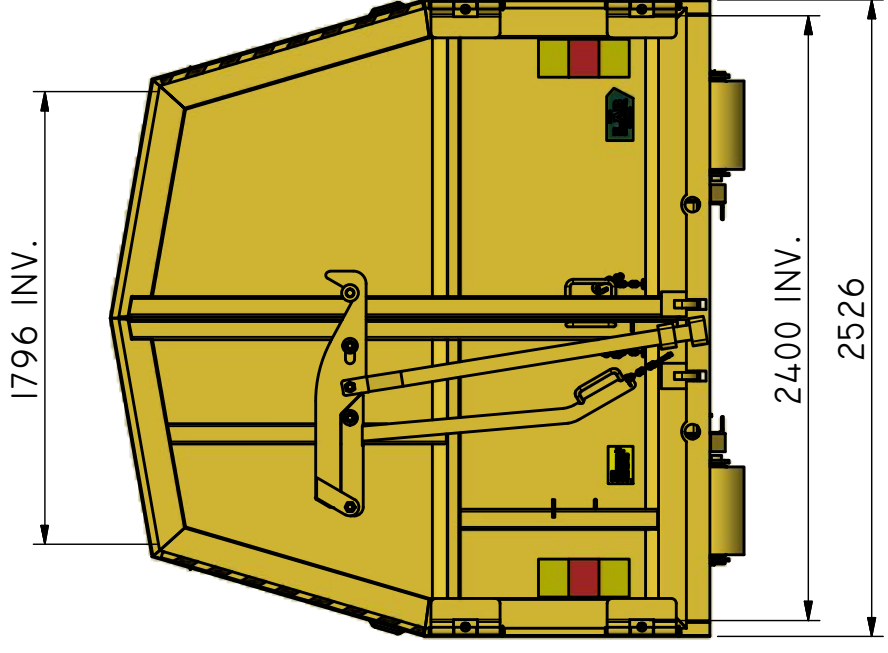

LV-L 28

Lastväxlarflak täckt.

ILAB art. Nr.	103665
ILAB benämning:	LV-L 28
Tömningssätt:	Lastväxlarle
Volym:	28m ³
Övrigt:	Bakdörrar för tömning. Låsbara plåtluckor med centrallås.
Tillval:	Inga.

DENNA RITNING ÄR ILAB CONTAINER AB EGENDOM OCH FÄR EJ UTAN VÅRT MEDGIVANDE KOPieras. EJ HELLER DELGES TREDJE PART ELLER ANVÄNDAS OBEHÖRIGT. ÖVERTÄDELSE HÄRAY BEIVRAS MED STÖD AV GÄLLANDE LAG.

103665.LAM
103665FB.DWG

ILAB Container AB

103665

LV-L 28

www.ilabcontainer.se

DATA

VOLYM (M ³)	28
VIKT (KG)	2430
BOTTEN (MM)	3
SIDOR (MM)	3
GAVLAR (MM)	3