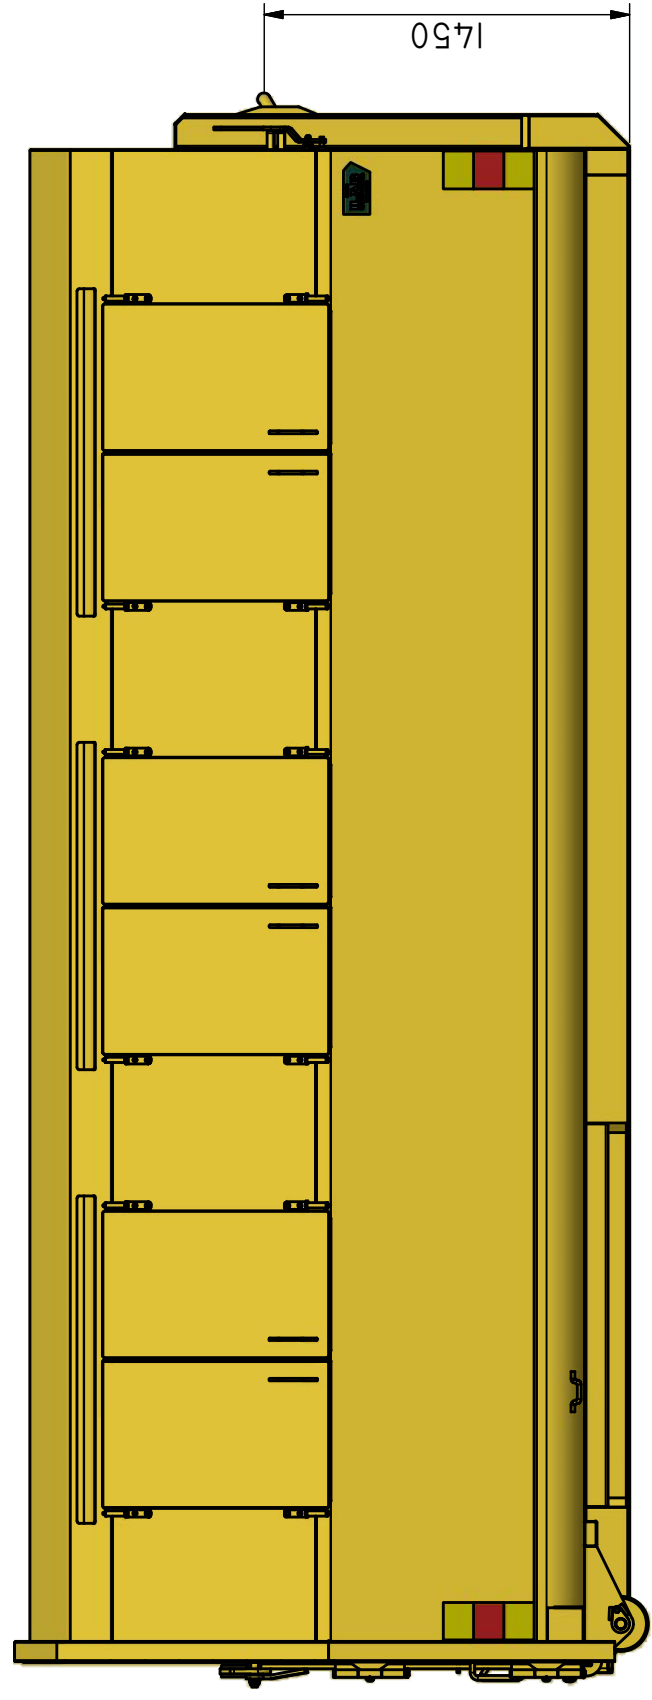

LV-L 28

Lastväxlarflak täckt.

ILAB art. Nr.	103665
ILAB benämning:	LV-L 28
Tömningssätt:	Lastväxlarle
Volym:	28m ³
Övrigt:	Bakdörrar för tömning. Låsbara plåtluckor med centrallås.
Tillval:	Inga.

DENNA RITNING ÄR ILAB CONTAINER AB EGENDOM OCH FÄR EJ UTAN VÅRT MEDGIVANDE KOPieras. EJ HELLER DELGES TREDJE PART ELLER ANVÄNDAS OBEHÖRIGT. ÖVERTÄDELSE HÄRAY BEIVRAS MED STÖD AV GÄLLANDE LAG.

103665.LAM
103665FB.DWG

ILAB Container AB

103665

LV-L 28

www.ilabcontainer.se

DATA

VOLYM (M ³)	28
VIKT (KG)	2430
BOTTEN (MM)	3
SIDOR (MM)	3
GAVLAR (MM)	3