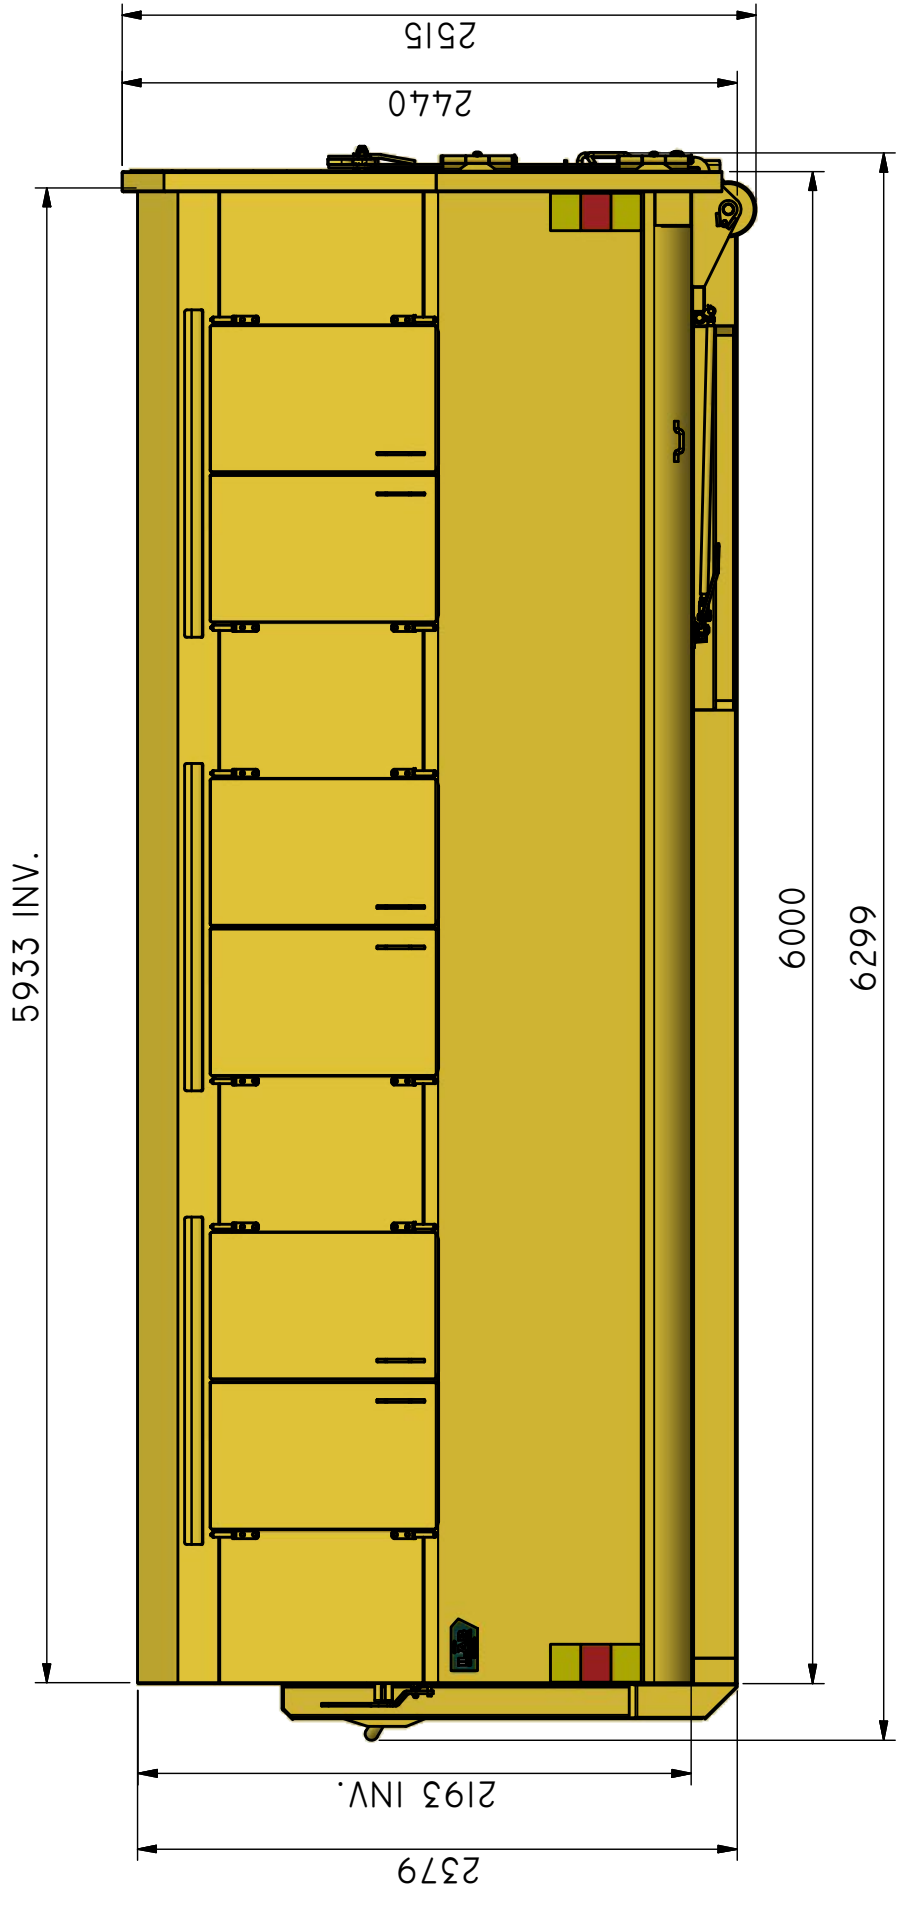

LV-L 28

Lastväxlarflak täckt.

ILAB art. Nr.	103665
ILAB benämning:	LV-L 28
Tömningssätt:	Lastväxlarle
Volym:	28m ³
Övrigt:	Bakdörrar för tömning. Låsbara plåtluckor med centrallås.
Tillval:	Inga.

DENNA RITNING ÄR ILAB CONTAINER AB EGENDOM OCH FÄR EJ UTAN VÅRT MEDGIVANDE KOPieras. EJ HELLER DELGES TREDJE PART ELLER ANVÄNDAS OBEHÖRIGT. ÖVERTÄDELSE HÄRAY BEIVRAS MED STÖD AV GÄLLANDE LAG.

103665.LAM
103665FB.DWG

ILAB Container AB

103665

LV-L 28

www.ilabcontainer.se

DATA

VOLYM (M ³)	28
VIKT (KG)	2430
BOTTEN (MM)	3
SIDOR (MM)	3
GAVLAR (MM)	3