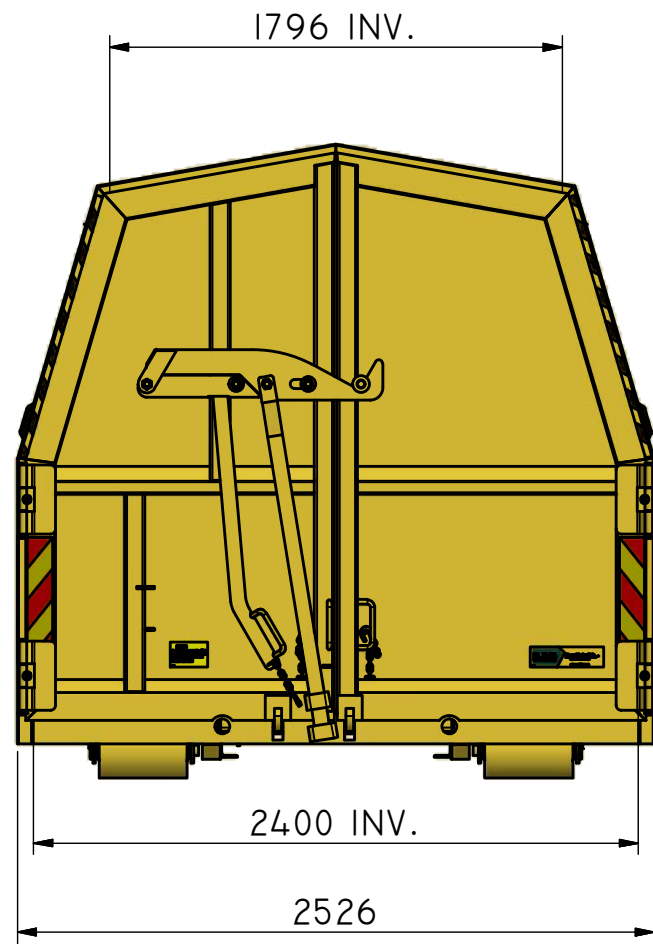

1450

ILAB Container AB

www.ilabcontainer.se

103669

LV-L 28 N

DATA	
VOLYM (M ³)	28
VIKT (KG)	2430
BOTTEN (MM)	3
SIDOR (MM)	3
GAVLAR (MM)	3