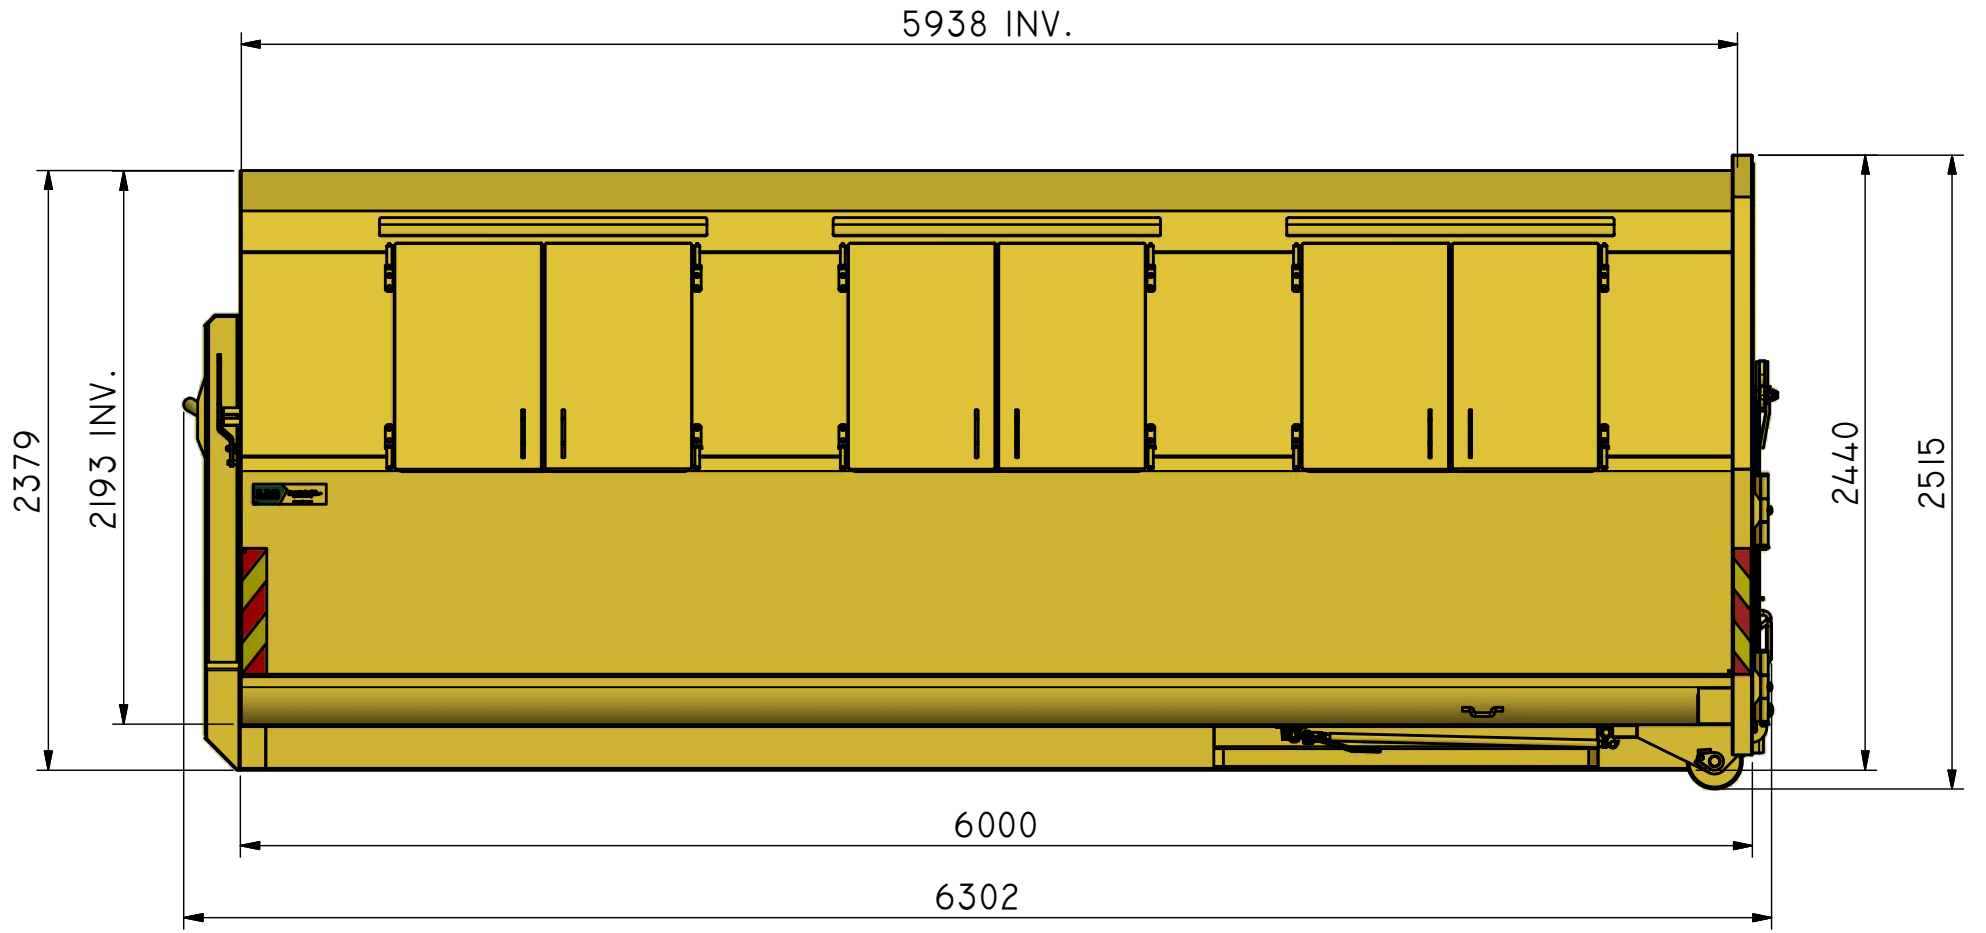

1450

ILAB Container AB

www.ilabcontainer.se

103669

LV-L 28 N

DATA	
VOLYM (M ³)	28
VIKT (KG)	2430
BOTTEN (MM)	3
SIDOR (MM)	3
GAVLAR (MM)	3