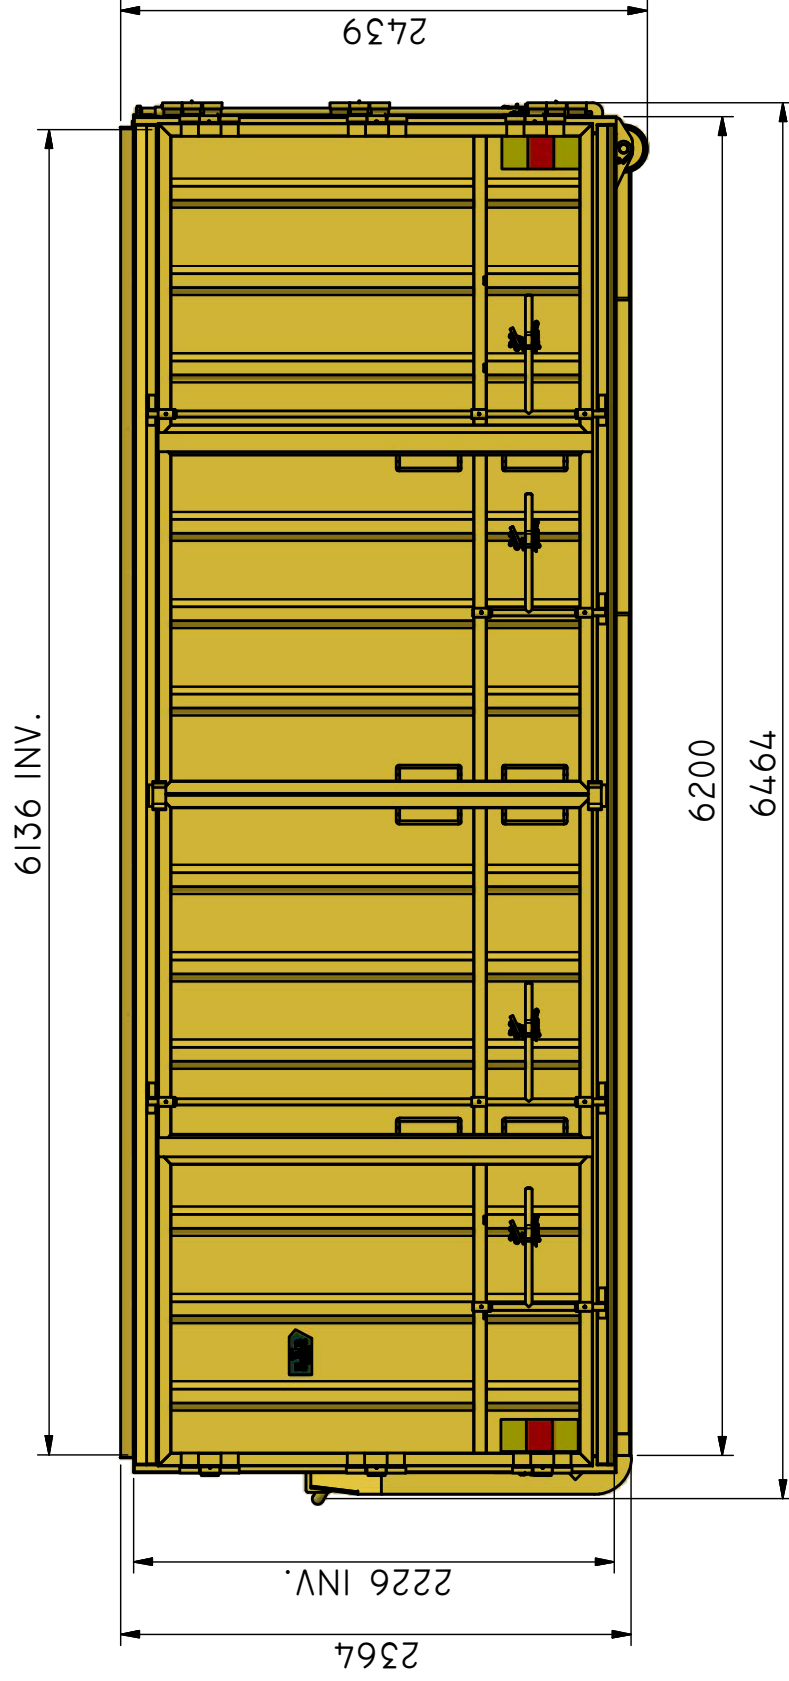

## LV-OPS 30 T V

Lastväxlarflak med öppningsbar långsida vänster.

ILAB art. Nr.	<b>102821</b>
ILAB benämning:	LV-OPS 30 T V
Tömningssätt:	Lastväxlare.
Volym:	30 m <sup>3</sup>
Övrigt:	Fast tak. Bakdörrar.
Tillval:	Vinschbart plåt/nättak. Domkraft med gasfjäder.

ILAB Container AB

www.ilabcontainer.se

102821

LV-OPS 30 V

DATA

VOLYM (M <sup>3</sup> )	
VIKT (KG)	
BOTTEN (MM)	
SIDOR (MM)	
GÄVLAR (MM)	