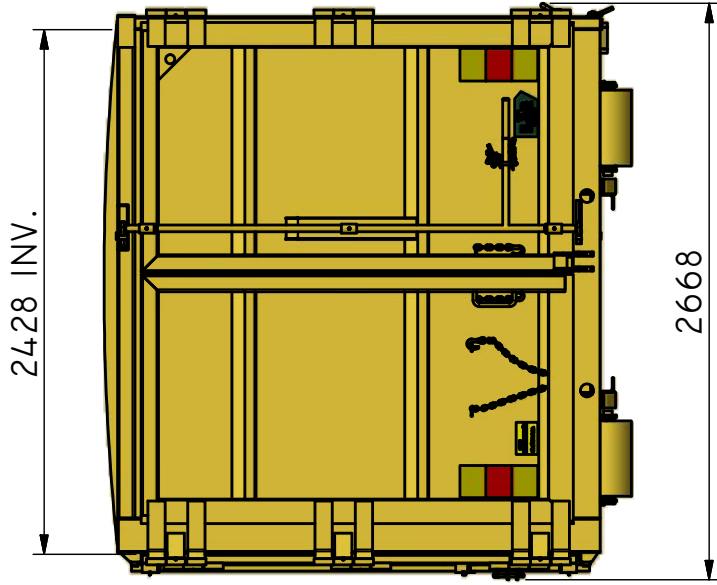

## LV-OPS 30 T V

Lastväxlarflak med öppningsbar långsida vänster.

ILAB art. Nr.	<b>102821</b>
ILAB benämning:	LV-OPS 30 T V
Tömningssätt:	Lastväxlare.
Volym:	30 m <sup>3</sup>
Övrigt:	Fast tak. Bakdörrar.
Tillval:	Vinschbart plåt/nättak. Domkraft med gasfjäder.

ILAB Container AB

www.ilabcontainer.se

102821

LV-OPS 30 V

DATA

VOLYM (M <sup>3</sup> )	
VIKT (KG)	
BOTTEN (MM)	
SIDOR (MM)	
GÄVLAR (MM)	