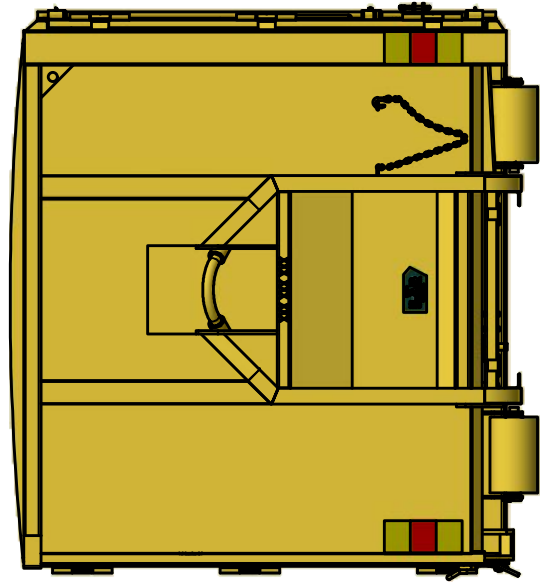

## LV-OPS 30 T V

Lastväxlarflak med öppningsbar långsida vänster.

ILAB art. Nr.	<b>102821</b>
ILAB benämning:	LV-OPS 30 T V
Tömningssätt:	Lastväxlare.
Volym:	30 m <sup>3</sup>
Övrigt:	Fast tak. Bakdörrar.
Tillval:	Vinschbart plåt/nättak. Domkraft med gasfjäder.

ILAB Container AB

www.ilabcontainer.se

102821

LV-OPS 30 V

DATA

VOLYM (M <sup>3</sup> )	
VIKT (KG)	
BOTTEN (MM)	
SIDOR (MM)	
GÄVLAR (MM)	