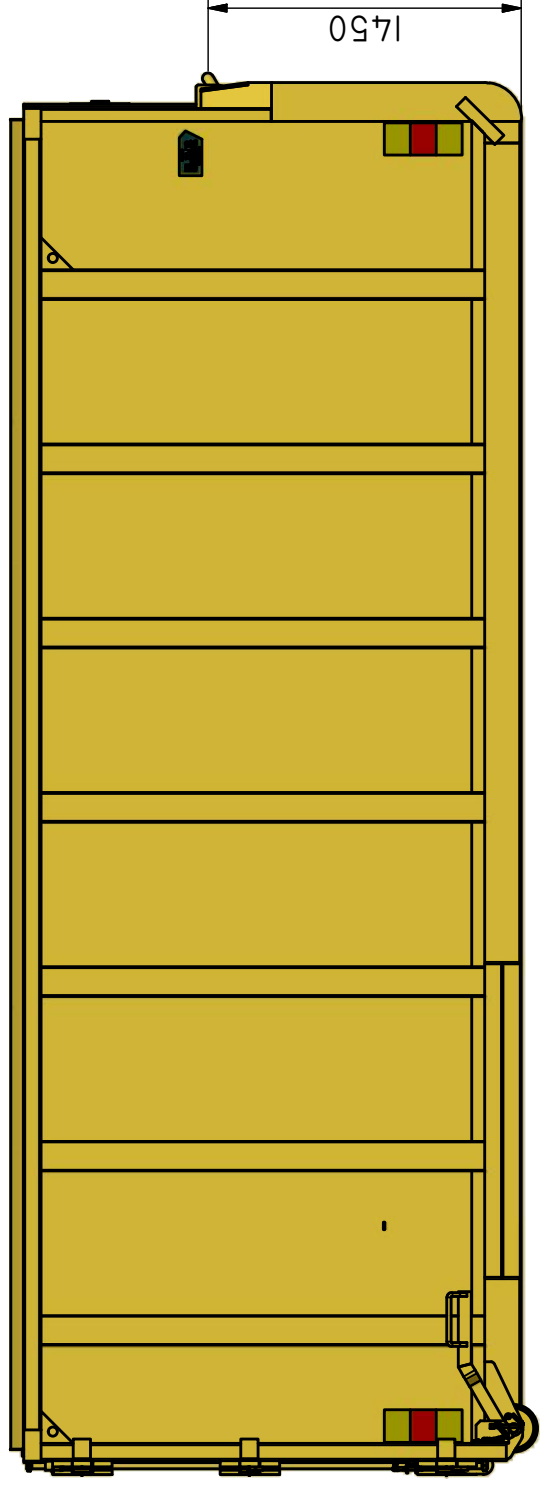

## LV-OPS 30 T V

Lastväxlarflak med öppningsbar långsida vänster.

ILAB art. Nr.	<b>102821</b>
ILAB benämning:	LV-OPS 30 T V
Tömningssätt:	Lastväxlare.
Volym:	30 m <sup>3</sup>
Övrigt:	Fast tak. Bakdörrar.
Tillval:	Vinschbart plåt/nättak. Domkraft med gasfjäder.

ILAB Container AB

www.ilabcontainer.se

102821

LV-OPS 30 V

DATA

VOLYM (M <sup>3</sup> )	
VIKT (KG)	
BOTTEN (MM)	
SIDOR (MM)	
GÄVLAR (MM)	