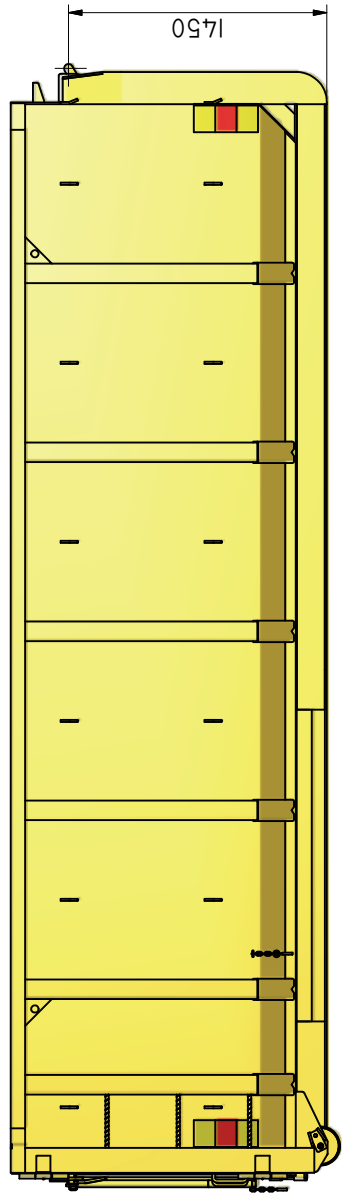

LV-S 22

Lastväxlarflak allround.

ILAB art. Nr.	100128
ILAB benämning:	LV-S 22 ILAB
Tömningssätt:	Lastväxlare.
Volym:	22m ³ .
Övrigt:	Bakdörrar. Säkerhetslås.
Tillval:	Vinschbart plåt/nättak. Domkraft med gasfjäder. Rull-/fast presenning. Mellanvägg. Hängande baklucka.

ILAB Container AB
 Box 5 Industrierg.
 SE-573 21 TRÄNAS
 Sweden
 Tel: +46 (0)40 20 000
 Email: info@ilabcontainer.se
 www.ilabcontainer.se

100128
LV-S 22

DATA	
VOLYM	22 M ³
VKT	2370 KG
BOTTEN	4 MM
SIDOR	3 MM
GAVLAR	3 MM