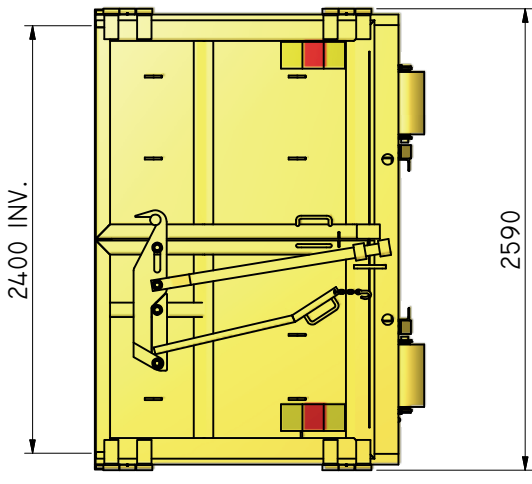

LV-S 22

Lastväxlarflak allround.

ILAB art. Nr.	100128
ILAB benämning:	LV-S 22 ILAB
Tömningssätt:	Lastväxlare.
Volym:	22m ³ .
Övrigt:	Bakdörrar. Säkerhetslås.
Tillval:	Vinschbart plåt/nättak. Domkraft med gasfjäder. Rull-/fast presenning. Mellanvägg. Hängande baklucka.

DENNA RITNING ÄR ILAB CONTAINER AB EGENDOM OCH FÅR EJ UTMÅN VÅRT MEDGIVANDE KOPieras.
 EJ HELLER DELGES TREDJE PART ELLER ANVÄNDAS OBEHÖRIGT. ÖVERTÄDELSE HÄRAV BEIVRAS MED STÖD AV GÄLLANDE LAG.

ENG-00118 (M)
 ENG-023927 (M)

ILAB Container AB
 Box 5 Industrierg.
 SE-573 21 TRÄNAS
 Sweden
 Tel: +46 (0)40 20 000
 Email: info@ilabcontainer.se
 www.ilabcontainer.se

100128
LV-S 22

DATA	
VOLYM	22 M ³
VKT	2370 KG
BOTTEN	4 MM
SIDOR	3 MM
GAVLAR	3 MM