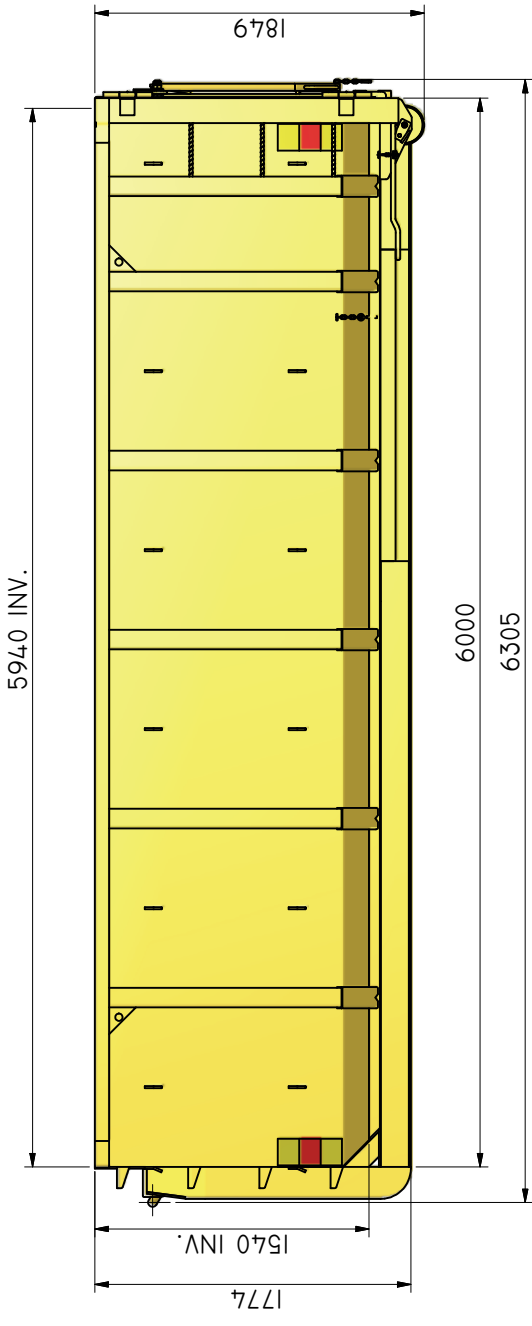

LV-S 22

Lastväxlarflak allround.

ILAB art. Nr.	100128
ILAB benämning:	LV-S 22 ILAB
Tömningssätt:	Lastväxlare.
Volym:	22m ³ .
Övrigt:	Bakdörrar. Säkerhetslås.
Tillval:	Vinschbart plåt/nättak. Domkraft med gasfjäder. Rull-/fast presenning. Mellanvägg. Hängande baklucka.

ILAB Container AB
 Box 5 Industrierg.
 SE-573 21 TRÄNAS
 Sweden
 Tel: +46 (0)40 20 000
 Email: info@ilabcontainer.se
 www.ilabcontainer.se

100128
LV-S 22

DATA	
VOLYM	22 M ³
VKT	2370 KG
BOTTEN	4 MM
SIDOR	3 MM
GAVLAR	3 MM