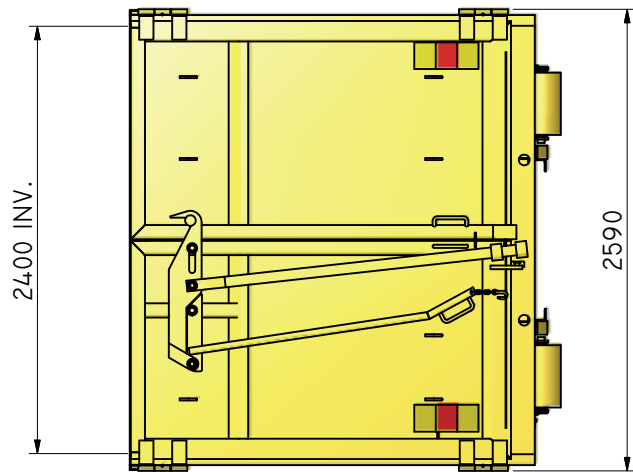

LV-S 30

Lastväxlarflak allround.

ILAB art. Nr.	100302
ILAB benämning:	LV-S 30
Tömningssätt:	Lastväxlare.
Volym:	30m ³
Övrigt:	Bakdörrar. Säkerhetslås.
Tillval:	Vinschbart plåt/nättak. Domkraft med gasfjäder. Rull-/fast presenning. Mellanvägg. Hängande baklucka.

DATA	
VOLYM	30 M ³
VIKT	2680 KG
BOTTEN	4 MM
SDÖR	3 MM
GAVLÄR	3 MM

100302
LV-S 30

ILAB
 ILAB Container AB
 Box 5 Industrierg.9
 SE-573 21 TRÄNAS
 Sweden
 Telefon: (0)40 20 000
 Email: info@ilabcontainer.se
 www.ilabcontainer.se