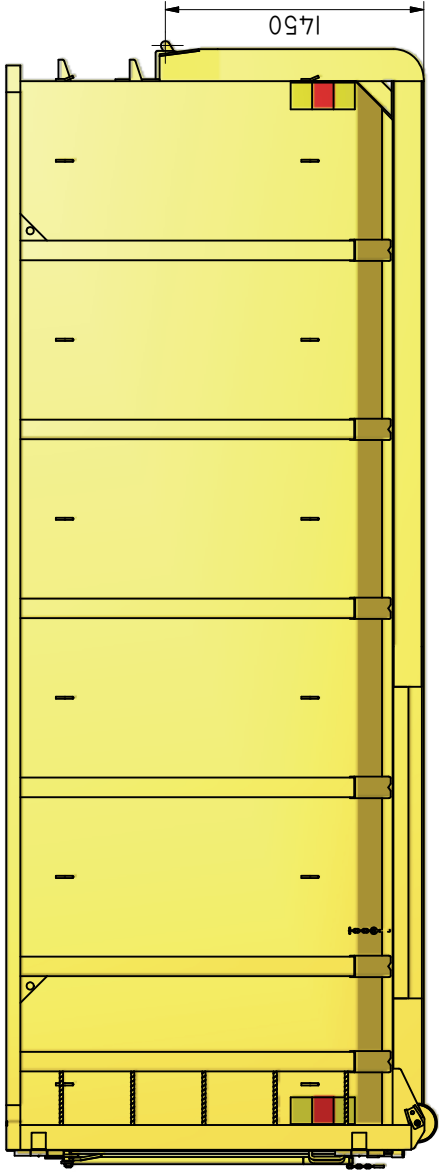

LV-S 30

Lastväxlarflak allround.

ILAB art. Nr.	100302
ILAB benämning:	LV-S 30
Tömningssätt:	Lastväxlare.
Volym:	30m ³
Övrigt:	Bakdörrar. Säkerhetslås.
Tillval:	Vinschbart plåt/nättak. Domkraft med gasfjäder. Rull-/fast presenning. Mellanvägg. Hängande baklucka.

DATA	
VOLYM	30 M ³
VIKT	2680 KG
BOTTEN	4 MM
SDÖR	3 MM
GAVLÄR	3 MM

100302
LV-S 30

ILAB
 ILAB Container AB
 Box 5 Industrierg.9
 SE-573 21 TRÄNAS
 Sweden
 Telefon: (0)40 20 000
 Email: info@ilabcontainer.se
 www.ilabcontainer.se