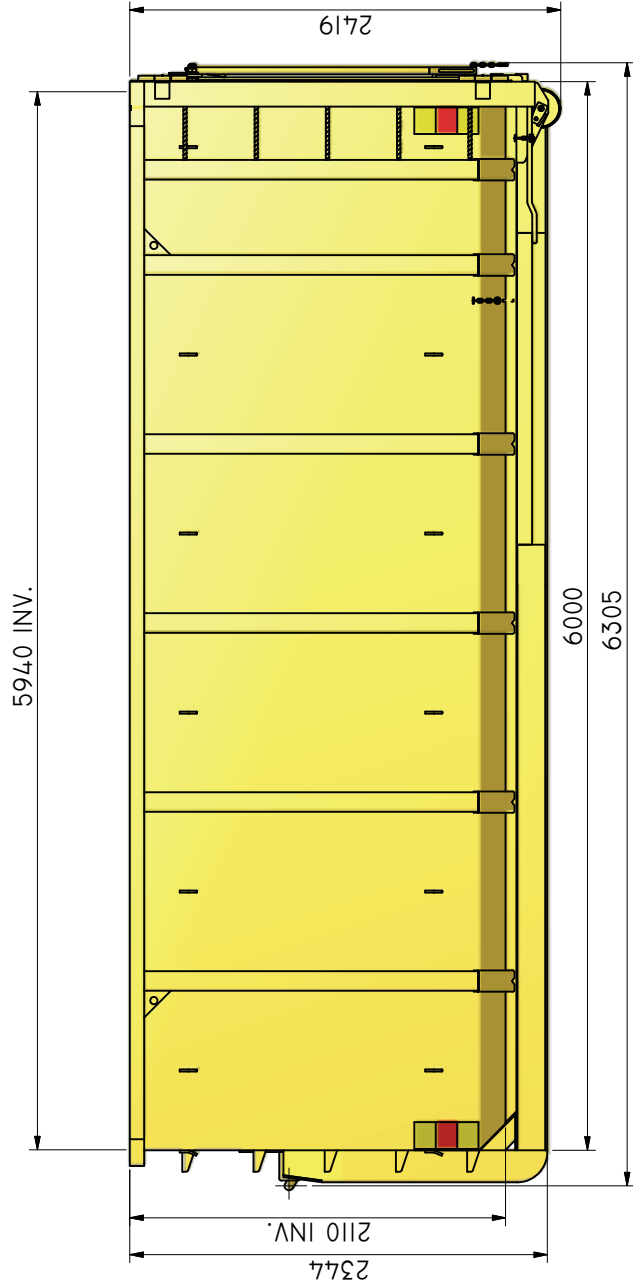

LV-S 30

Lastväxlarflak allround.

ILAB art. Nr.	100302
ILAB benämning:	LV-S 30
Tömningssätt:	Lastväxlare.
Volym:	30m ³
Övrigt:	Bakdörrar. Säkerhetslås.
Tillval:	Vinschbart plåt/nättak. Domkraft med gasfjäder. Rull-/fast presenning. Mellanvägg. Hängande baklucka.

DATA	
VOLYM	30 M ³
VIKT	2680 KG
BOTTEN	4 MM
SDÖR	3 MM
GAVLÄR	3 MM

100302
LV-S 30

ILAB
 ILAB Container AB
 Box 5 Industrierg.9
 SE-573 21 TRÄNAS
 Sweden
 Telefon: (0)40 20 000
 Email: info@ilabcontainer.se
 www.ilabcontainer.se